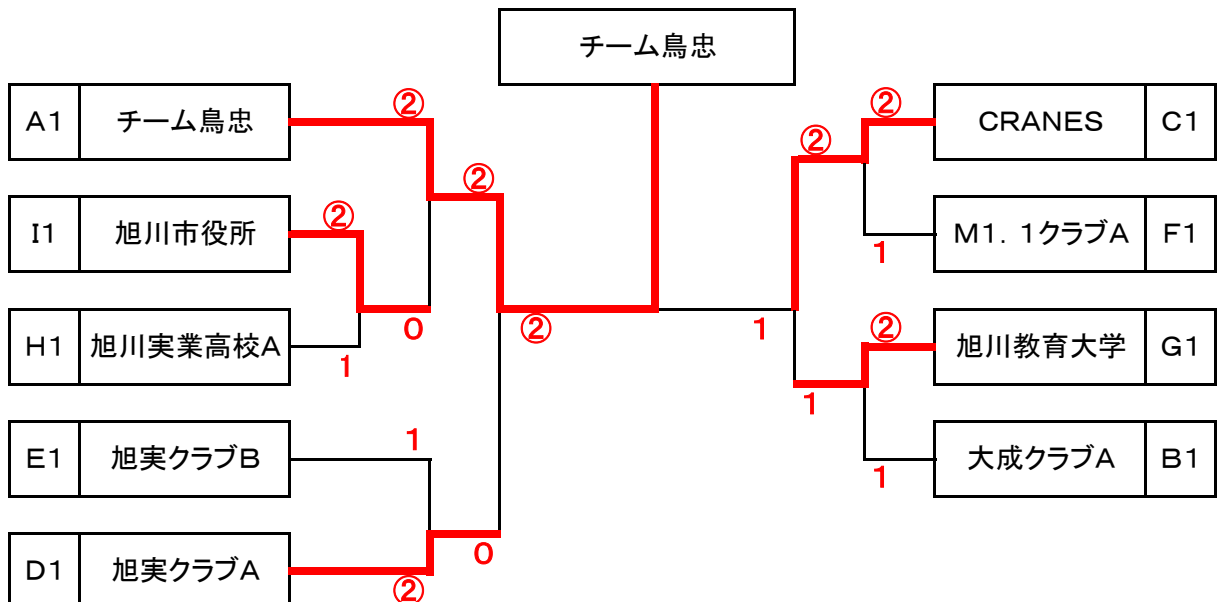

☆ 男子A級予選リーグ ☆

Aブロック		1	2	3	4	勝敗	順
1	チーム鳥忠		③	③	③	3-0	1
2	旭川東高校C	0		②	②	2-1	2
3	旭川実業高校B	0	1		②	1-2	3
4	旭川商業高校B	0	1	1		0-3	4

Bブロック		1	2	3	勝敗	順
1	大成クラブA		③	③	2-0	1
2	旭川明成高校C	0		1	0-2	3
3	旭川工業高校B	0	②		1-1	2

Cブロック		1	2	3	勝敗	順
1	CRANES		③	③	2-0	1
2	旭川工業高専B	0		1	0-2	3
3	旭川商業高校A	0	②		1-1	2

Dブロック		1	2	3	勝敗	順
1	旭実クラブA		③	③	2-0	1
2	旭川工業高校A	0		0	0-2	3
3	そよ風ステップ	0	③		1-1	2

Eブロック		1	2	3	勝敗	順
1	旭川東高校A		②	1	1-1	2
2	旭川工業高専A	1		1	0-2	3
3	旭実クラブB	②	②		2-0	1

Fブロック		1	2	3	勝敗	順
1	M1. 1クラブA		③	②	2-0	1
2	旭川農業高校B	0		0	0-2	3
3	旭川明成高校A	1	③		1-1	2

Gブロック		1	2	3	勝敗	順
1	旭川教育大学		③	②	2-0	1
2	旭川明成高校B	0		1	0-2	3
3	シラカバEX	1	②		1-1	2

Hブロック		1	2	3	勝敗	順
1	旭川実業高校A		②	②	2-0	1
2	旭川東高校B	1		③	1-1	2
3	高橋組	1	0		0-2	3

Iブロック		1	2	3	勝敗	順
1	旭川市役所		②	③	2-0	1
2	旭川農業高校A	1		0	0-2	3
3	旭実クラブC	0	③		1-1	2

☆ 男子A級決勝トーナメント ☆