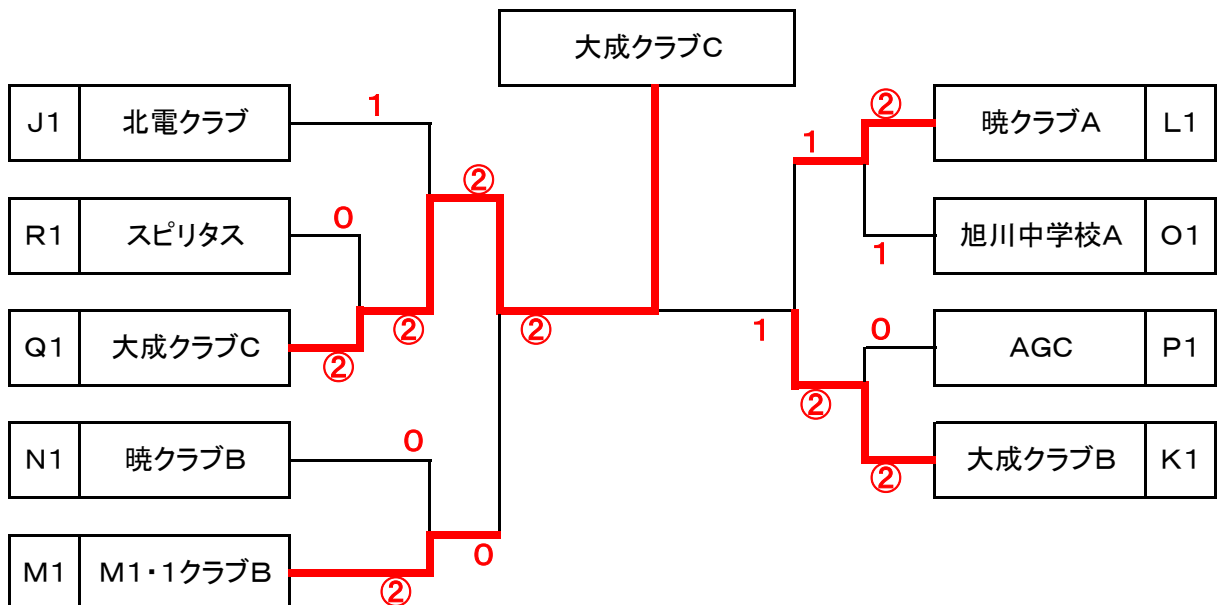

☆ 男子B級予選リーグ ☆

Jブロック	1	2	3	勝敗	順
1 北電クラブ		③	③	2-0	1
2 附属中学校B	0		0	0-2	3
3 永山南中学校A	0	③		1-1	2

Kブロック	1	2	3	勝敗	順
1 大成クラブB		③	③	2-0	1
2 旭川中学校B	0		1	0-2	3
3 忠和中学校	0	②		1-1	2

Lブロック	1	2	3	勝敗	順
1 暁クラブA		③	③	2-0	1
2 神居中学校B	0		③	1-1	2
3 神楽中学校A	0	0		0-2	3

Mブロック	1	2	3	勝敗	順
1 M1・1クラブB		③	③	2-0	1
2 永山南中学校B	0		1	0-2	3
3 神居中学校A	0	②		1-1	2

Nブロック	1	2	3	勝敗	順
1 暁クラブB		③	②	2-0	1
2 永山中学校B	0		0	0-2	3
3 東陽中学校A	1	③		1-1	2

Oブロック	1	2	3	勝敗	順
1 YYクラブ		②	0	1-1	2
2 東陽中学校B	1		0	0-2	3
3 旭川中学校A	③	③		2-0	1

Pブロック	1	2	3	勝敗	順
1 A G C		③	②	2-0	1
2 旭川中学校C	0		0	0-2	3
3 東光中学校	1	③		1-1	2

Qブロック	1	2	3	勝敗	順
1 大成クラブC		②	②	2-0	1
2 永山南中学校C	1		0	0-2	3
3 附属中学校A	1	③		1-1	2

Rブロック	1	2	3	勝敗	順
1 スピリタス		③	②	2-0	1
2 神楽中学校B	0		0	0-2	3
3 永山中学校A	1	③		1-1	2

☆ 男子B級決勝トーナメント ☆