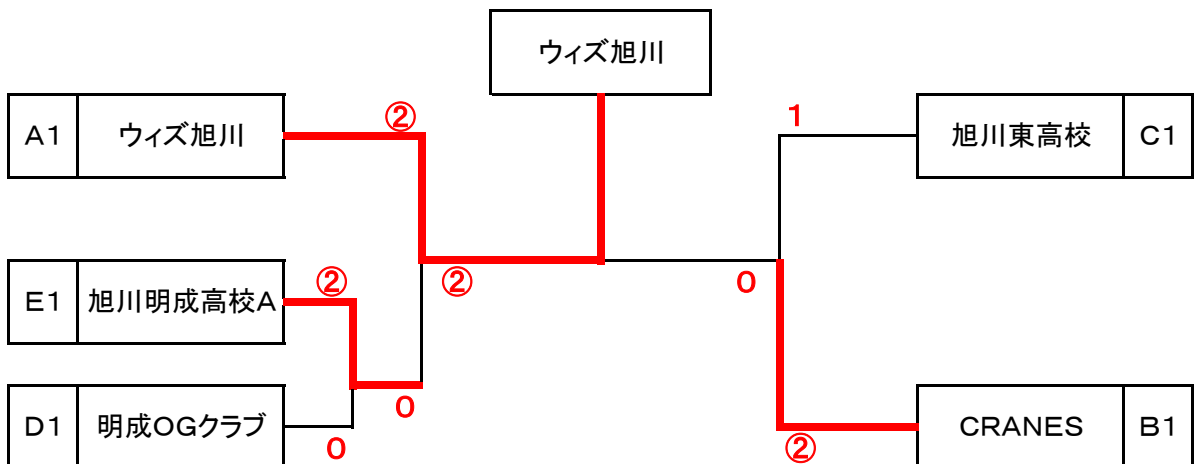

☆ 女子A級予選リーグ ☆

Aブロック		1	2	3	4	勝敗	順
1	ウィズ旭川		③	③	③	3-0	1
2	旭川明成高校C	0		②	③	2-1	2
3	旭川西高校A	0	1		③	1-2	3
4	旭川商業高校B	0	0	0		0-3	4

Bブロック		1	2	3	勝敗	順
1	CRANES		③	③	2-0	1
2	旭川西高校B	0		0	0-2	3
3	旭川明成高校B	0	③		1-1	2

2

Cブロック		1	2	3	勝敗	順
1	旭川教育大学A		1	0	0-2	3
2	旭川北高校A	②		1	1-1	2
3	旭川東高校	③	②		2-0	1

Dブロック		1	2	3	勝敗	順
1	旭川商業高校A		②	0	1-1	2
2	旭川農業高校	1		0	0-2	3
3	明成OGクラブ	③	③		2-0	1

Eブロック		1	2	3	勝敗	順
1	旭川教育大学B		②	0	1-1	2
2	旭川北高校B	1		0	0-2	3
3	旭川明成高校A	③	③		2-0	1

☆ 女子A級決勝トーナメント ☆