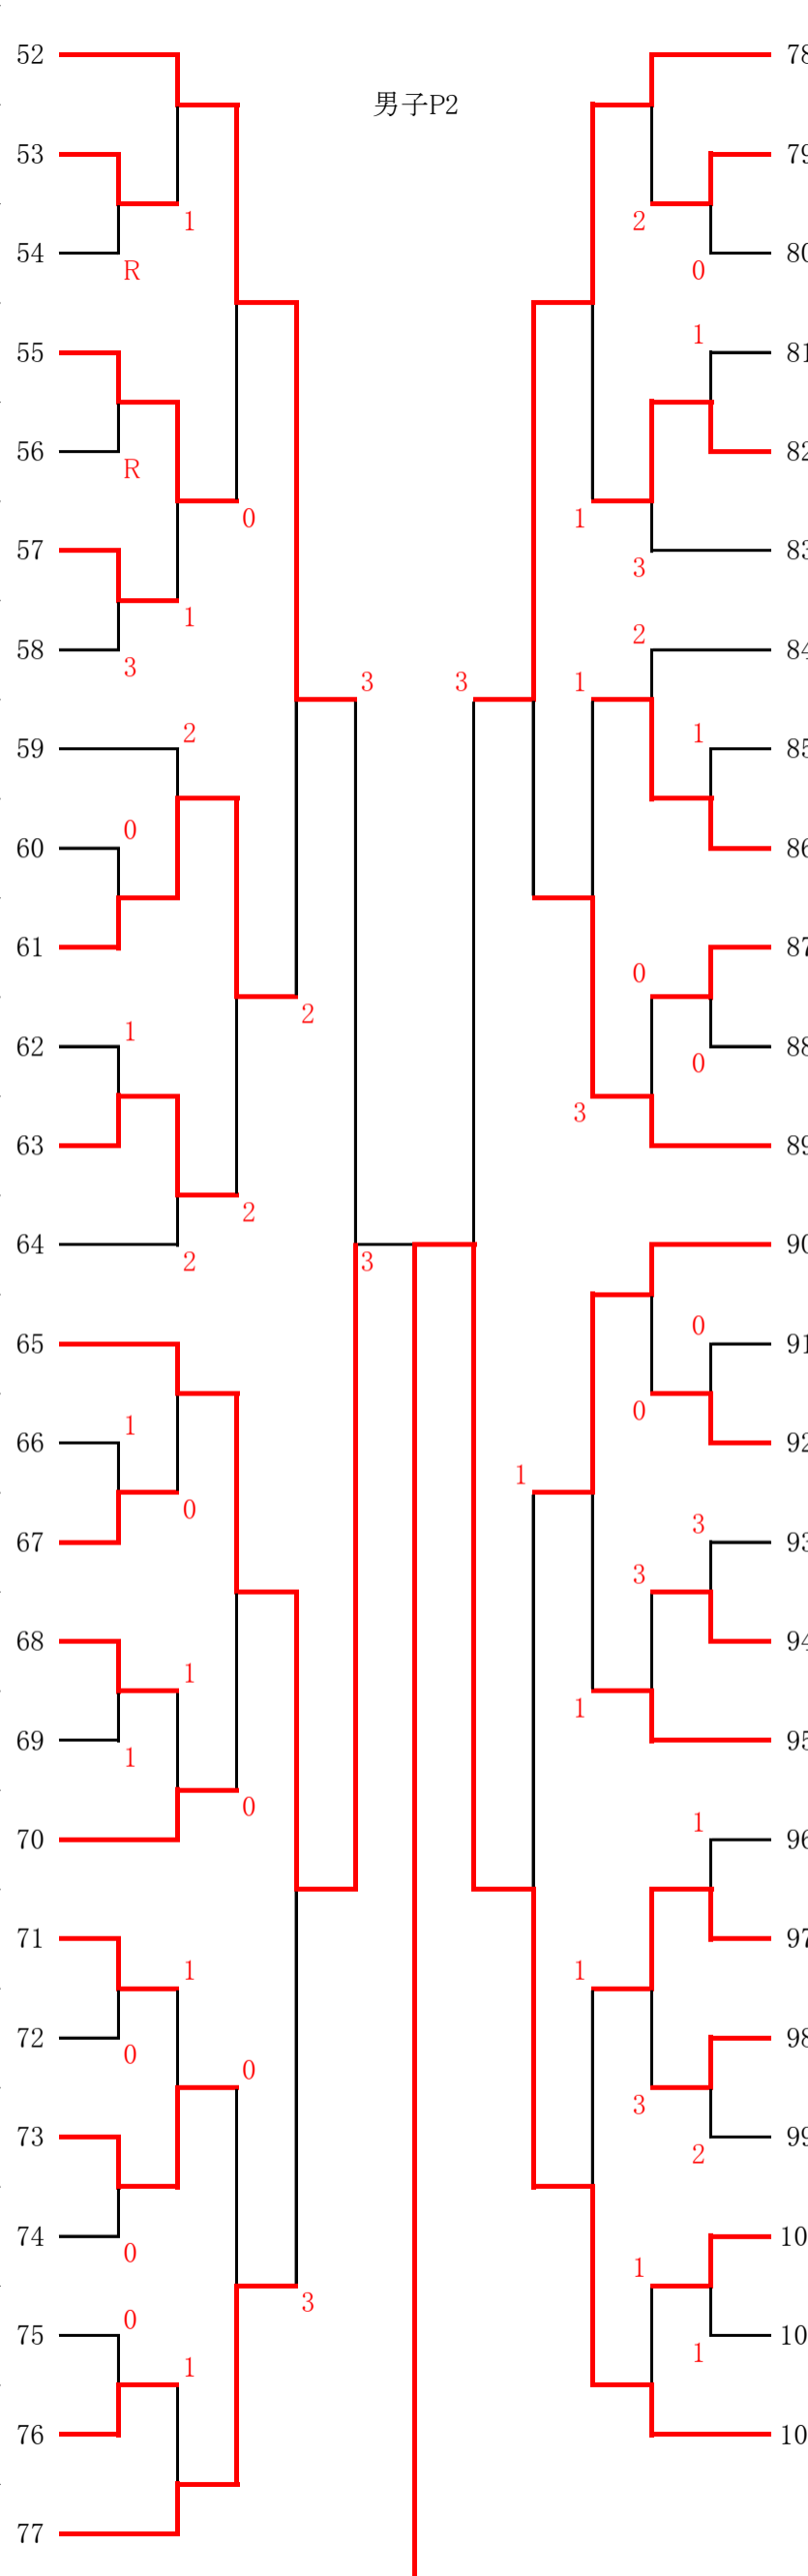

男子P2

大村 健斗 ②	(旭美)	52
中島 由翔 ③	(旭東)	53
田邊 李空 ①	(明成)	54
金谷 勇人 ①	(旭農)	55
関寺 晃希 ①	(旭工)	56
塩崎 翔太 ①	(旭西)	57
小林 怜央 ③	(留萌)	58
加賀 陽葵 ③	(明成)	59
西田 音弥 ①	(旭西)	60
久田 新 ①	(旭工)	61
染谷 脩太 ①	(旭東)	62
松田 透輝 ①	(旭美)	63
成田 悠希 ③	(旭商)	64
佐々木 康祐 ②	(旭東)	65
松谷 甲 ①	(志峯)	66
浅原 煌 ③	(旭工)	67
大友 洋人 ③	(高専)	68
室橋 一真 ②	(旭美)	69
古屋 大地 ②	(旭西)	70
岩崎 駿介 ①	(旭商)	71
上西 悠太 ②	(留萌)	72
秋元 就哉 ①	(旭工)	73
菅野 耕太郎 ①	(東川)	74
福原 一凧 ①	(旭農)	75
森 瑛太 ③	(明成)	76
石川 瑠威 ①	(旭美)	77
松山 椿季 ③		
高橋 悠斗 ②		
薄 海登 ②		
黒沢 優輝 ①		
庄司 蒼斗 ②		
飯森 陽翔 ③		
阿部 流大 ③		
高橋 煌己 ③		
仁木 康太郎 ①		
澤内 蒼空 ①		
金木 星斗 ③		
葛西 泰雅 ③		
佐伯 翔真 ③		
福田 蛭斗 ③		
笹森 斗真 ①		
進藤 晴煌 ①		
鬼塚 瑛斗 ①		
福田 來夢 ①		
橋本 宏太 ②		
川島 千聖 ②		
松澤 湊都 ②		
金子 雄一 ②		
谷口 創亮 ②		
飯田 明楽 ①		
下崎 音和 ③		
安藤 遼哉 ③		

前田 朝杜 ②	(旭東)	78
長尾 健吾 ③	(旭美)	79
海馬 優月 ①	(高専)	80
月居 真斗 ①	(留萌)	81
小林 龍ノ介 ②	(旭西)	82
杉山 遥飛 ②	(旭工)	83
加藤 颯真 ②	(旭東)	84
齊藤 悠晴 ②	(旭農)	85
河野 想 ①	(明成)	86
中嶋 煌 ①	(旭西)	87
大野 龍聖 ③	(旭美)	88
栗谷川 輝羅 ①	(旭東)	89
長森 周太郎 ③	(旭農)	90
新名 厚心 ③	(旭工)	91
笠井 佑真 ②	(明成)	92
澤山 真司 ②	(旭西)	93
酒井 彪児 ③	(旭東)	94
井上 陽向 ①	(旭美)	95
細野 瑠唯 ③	(旭西)	96
渡邊 悠 ③	(旭東)	97
福士 暁斗 ①	(旭工)	98
成川 杏太 ①	(西/農)	99
川上 颯太 ②	(明成)	100
横尾 瑞葵 ②	(旭農)	101
山内 龍馬 ③	(旭美)	102
宜壽次 仁平 ②		
久田 新 ①		
蝶野 有哉 ③		
片山 勝太郎 ①		
羽田 優雅 ①		
秋田 大和 ①		
中川 陽斗 ①		
紺野 琉久大 ①		
鈴木 晟麻 ③		
嶋津 翔太 ③		
佐藤 柊真 ③		
古川 優真 ②		
益田 虎之甫 ②		
三宮 和也 ②		
新井 煌大 ②		
盛永 優仁 ②		
中野 小太郎 ②		
太田 宗佑 ②		
菅蒲 唯月 ②		
稲葉 太一 ①		
大橋 建太 ①		
島田 大輝 ①		
加藤 海音 ①		
沖中 瑛太 ②		
細川 瞬汰 ③		