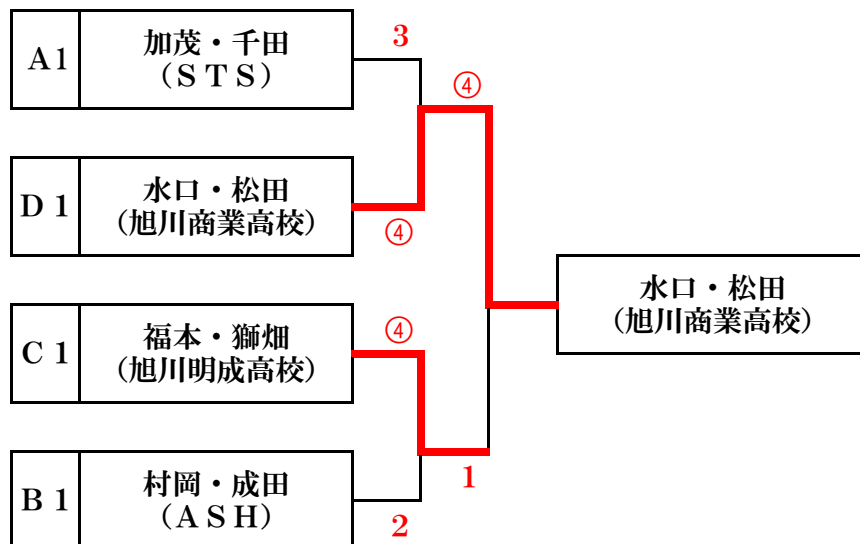

☆ 女子A級予選リーグ ☆

※3位まで表彰

Aブロック		1	2	3	4	勝敗	順
1	加茂・千田 (STS)		④	④	④	3-0	1
2	岡田・市場 (旭川明成高校)	R		R	R	0-3	4
3	藤澤・高柳 (旭川商業高校)	0	④		3	1-2	3
4	斎藤・青山 (旭川明成高校)	0	④	④		2-1	2

Bブロック		1	2	3	勝敗	順
1	村岡・成田 (ASH)		④	④	2-0	1
2	鈴木・笹村 (旭川明成高校)	R		R	0-2	3
3	武田・吉岡 (旭川商業高校)	1	④		1-1	2

Cブロック		1	2	3	勝敗	順
1	福本・獅畑 (旭川明成高校)		④	④	2-0	1
2	井渕・高藤 (旭川明成高校)	2		④	1-1	2
3	鈴木 石井・佐藤 (旭川明成高校)	3	2		0-2	3

Dブロック		1	2	3	勝敗	順
1	水口・松田 (旭川商業高校)		④	④	2-0	1
2	牧野・川村 (旭川明成高校)	0		0	0-2	3
3	前澤・伊藤 (旭川明成高校)	0	④		1-1	2

☆ 女子A級決勝トーナメント ☆