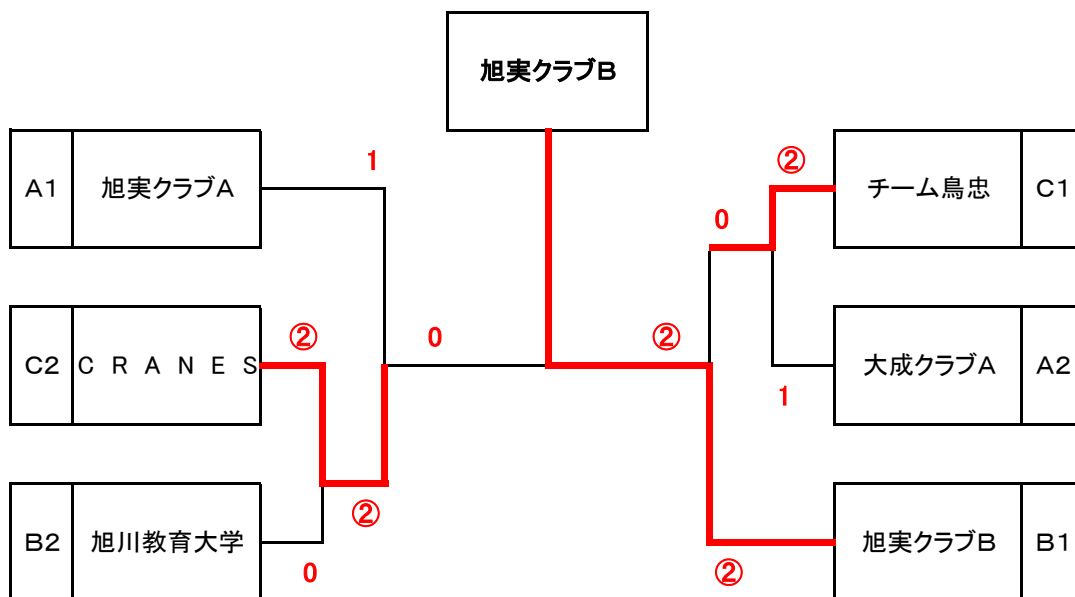

☆ 男子A級予選リーグ ☆

※3位まで表彰

Aブロック		1	2	3	4	勝敗	順
1	旭実クラブA		②	③	③	3-0	1
2	そよ風ステップ	1		1	0	0-3	4
3	A S H B	0	②		1	1-2	3
4	大成クラブA	0	③	②		2-1	2

Bブロック		1	2	3	4	勝敗	順
1	旭実クラブB		③	③	②	3-0	1
2	A K C	0		②	1	1-2	3
3	A S H A	0	1		0	0-3	4
4	旭川教育大学	1	②	③		2-1	2

Cブロック		1	2	3	勝敗	順
1	チーム鳥忠		③	②	2-0	1
2	明成OBクラブ	0		0	0-2	3
3	C R A N E S	1	③		1-1	2

☆ 男子A級決勝トーナメント ☆

☆ 男子B級予選リーグ ☆

Dブロック		1	2	3	4	勝敗	順
1	大成クラブB		③	③	③	3-0	1
2	附属中学校B	0		1	②	1-3	3
3	神楽中学校A	0	②		③	2-1	2
4	東陽中学校A	0	1	0		0-3	4