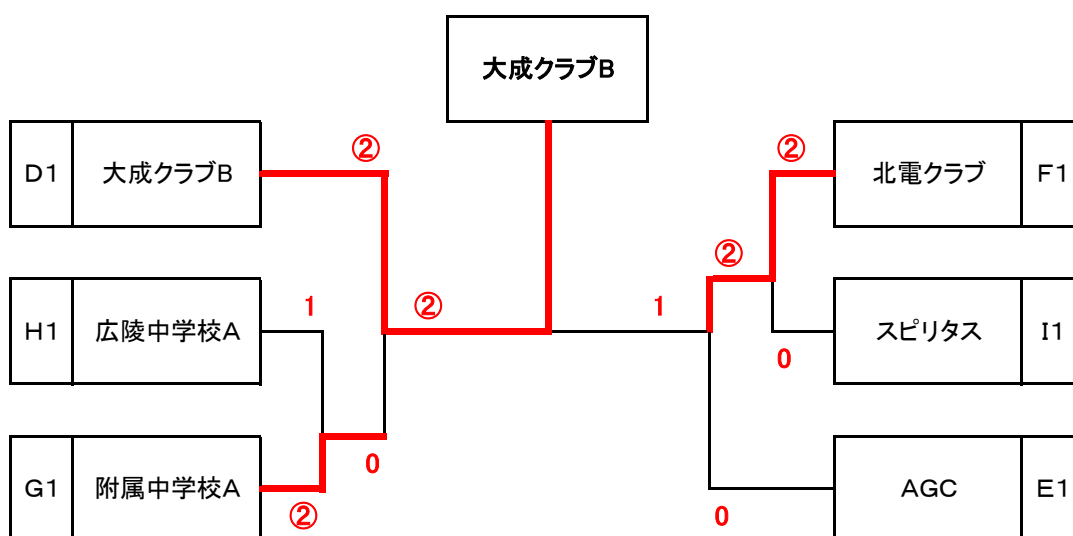

☆ 男子B級予選リーグ ☆

Dブロック		1	2	3	4	勝敗	順
1	大成クラブB		③	③	③	3-0	1
2	附属中学校B	0		1	②	1-3	3
3	神楽中学校A	0	②		③	2-1	2
4	東陽中学校A	0	1	0		0-3	4

※3位まで表彰

Eブロック		1	2	3	勝敗	順
1	AGC		③	②	2-0	1
2	旭川中学校B	0		0	0-2	3
3	永山中学校A	1	③		1-1	2

Fブロック		1	2	3	勝敗	順
1	北電クラブ		③	③	2-0	1
2	永山南中学校A	0		0	0-2	3
3	東光中学校A	0	③		1-1	2

Gブロック		1	2	3	勝敗	順
1	暁クラブA		③	1	1-1	2
2	永山南中学校B	0		0	0-2	3
3	附属中学校A	②	③		2-0	1

Hブロック		1	2	3	勝敗	順
1	M1.1		③	1	1-1	2
2	東光中学校B	0		0	0-2	3
3	広陵中学校A	②	③		2-0	1

Iブロック		1	2	3	勝敗	順
1	スピリタス		②	②	2-0	1
2	広陵中学校B	1		1	0-2	3
3	旭川中学校A	1	②		1-1	2

☆ 男子B級決勝トーナメント ☆