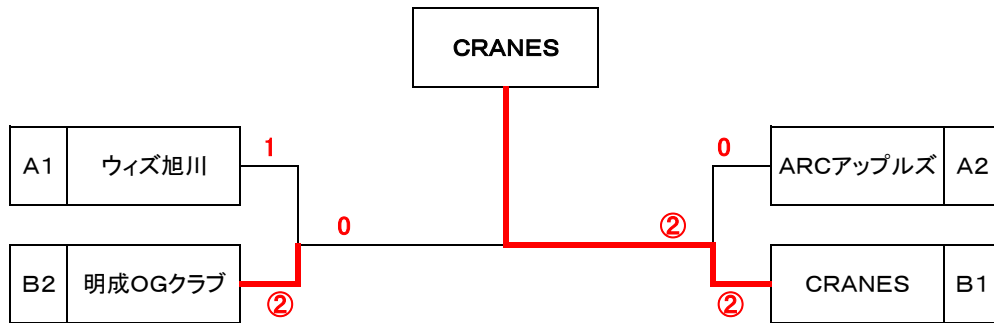

☆ 女子A級予選リーグ ☆

※3位まで表彰

Aブロック		1	2	3	勝敗	順
1	ウイズ旭川		③	③	2-0	1
2	ASH	0		1	0-2	3
3	ARCアップルズ	0	②		1-1	2

Bブロック		1	2	3	勝敗	順
1	大成クラブA		0	0	0-2	3
2	明成OGクラブ	③		1	1-1	2
3	CRANES	③	②		2-0	1

☆ 女子A級決勝トーナメント ☆

☆ 女子B級予選リーグ ☆