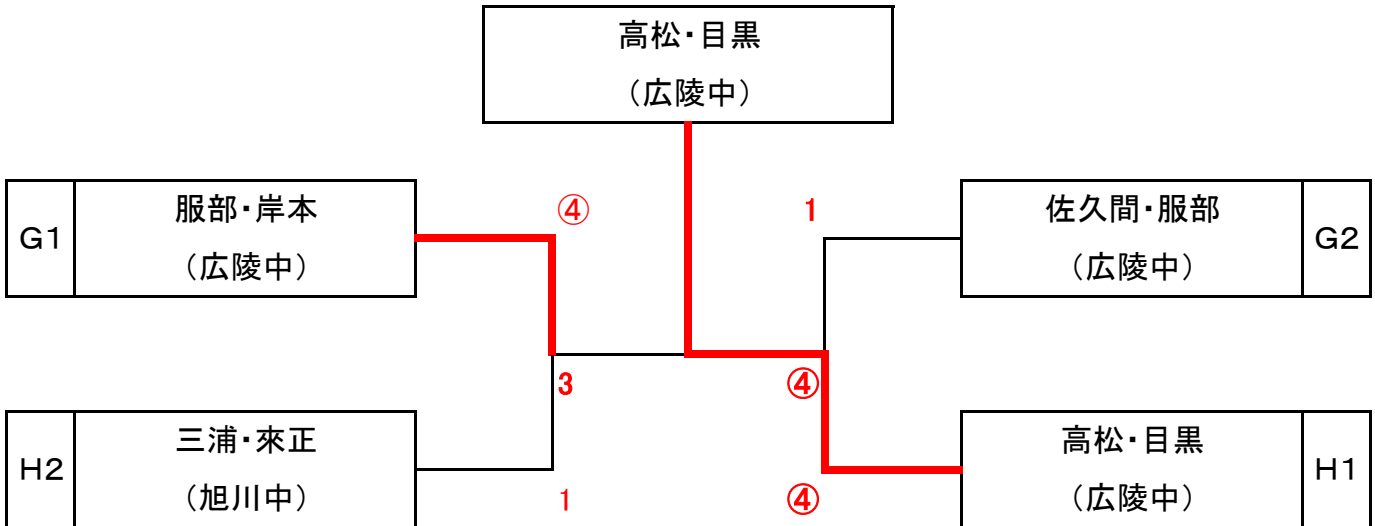

☆ 女子B級予選リーグ ☆

Gブロック		1	2	3	勝敗	順
1	服部・岸本 (広陵中)		④	④	2-0	1
2	佐久間・服部 (広陵中)	2		④	1-1	2
3	児玉・松里 (中央中)	0	3		0-2	3

Hブロック		1	2	3	勝敗	順
1	三浦・來正 (旭川中)		④	0	1-1	2
2	合田・河野 (中央中)	0		0	0-2	3
3	高松・目黒 (広陵中)	④	④		2-0	1

☆ 女子B級決勝トーナメント ☆

☆ 女子D級予選リーグ ☆

Rブロック		1	2	3	勝敗	順
1	追立・谷口 (ASJ)		④	④	2-0	1
2	長崎・篠塚 (ASJ)	0		3	0-2	3
3	杉村・齋藤 (富良野J)	0	④		1-1	2

Sブロック		1	2	3	勝敗	順
1	岡久・岡本 (富良野J)		④	1	1-1	2
2	加藤・森本 (ASJ)	0		0	0-2	3
3	郷田・小川 (ASJ)	④	④		2-0	1

Tブロック		1	2	3	勝敗	順
1	上西・前田 (ナイター)		④	0	1-1	2
2	島田・松本 (ASJ)	0		0	0-2	3
3	松山・八代 (ASJ)	④	④		2-0	1