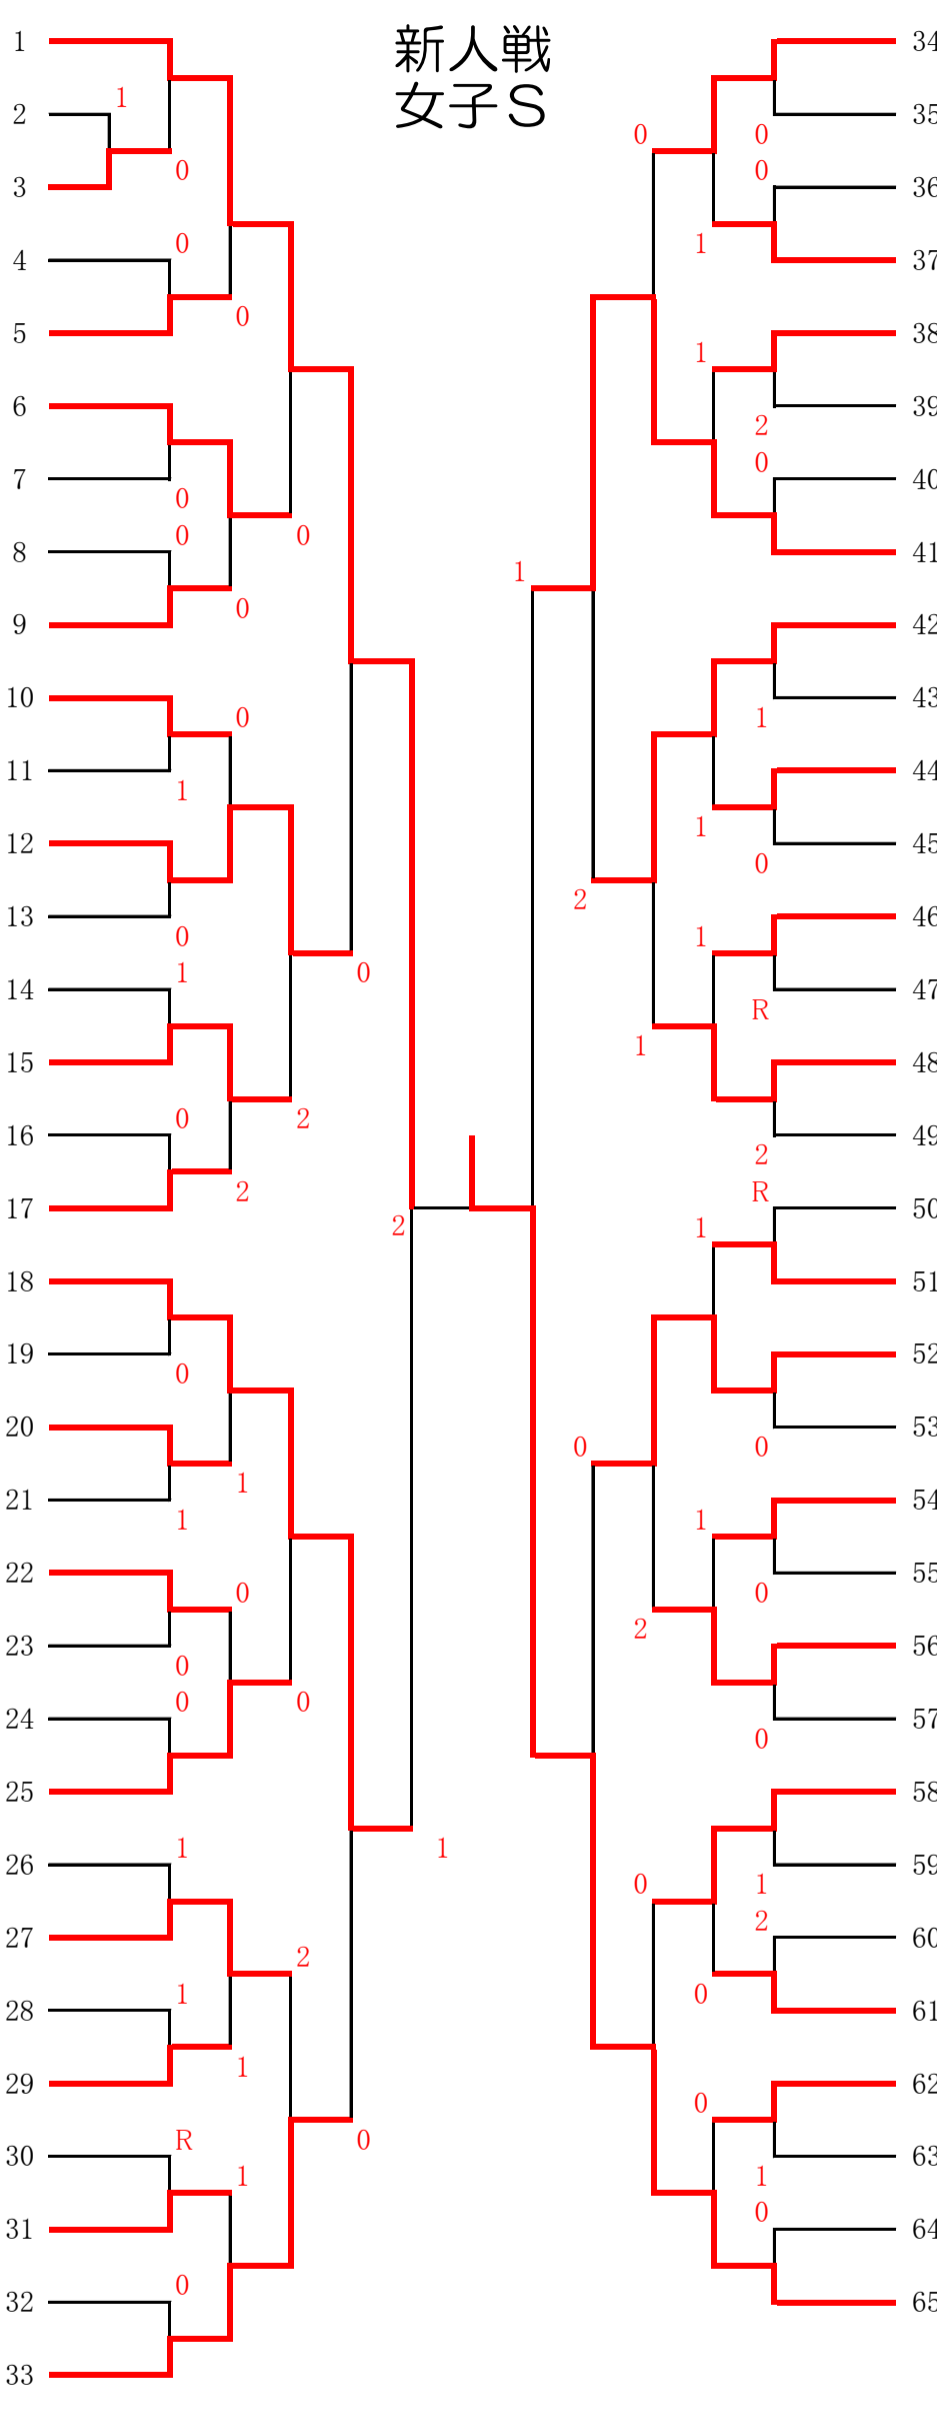

# 新人戦 女子S

山田 玲華	②	(旭川実業)	1
岡田 美優	①	(旭川明成)	2
森谷 美柚	①	(旭川商業)	3
伊藤 呼都	①	(旭川農業)	4
井澤 美織	①	(旭川東)	5
伊藤 玲	②	(旭川明成)	6
清野 菜花	①	(旭川西)	7
高宮 葵	①	(旭川商業)	8
小池 なつ希	①	(旭川高専)	9
重元 白	②	(旭川農業)	10
武田 結良	②	(旭川商業)	11
佐藤 花星	②	(旭川明成)	12
伊藤 優凜那	②	(旭川西)	13
黒谷 柚葵	①	(旭川東)	14
鈴木 柚葉	①	(旭川明成)	15
田中 結望	①	(旭川実業)	16
今井 心柚	②	(旭川北)	17
松田 彩良	②	(旭川商業)	18
細木 愛心	①	(旭川西)	19
青山 瑞季	①	(旭川明成)	20
中越 悠稀奈	②	(旭川農業)	21
牧野 心夏	②	(旭川明成)	22
横堀 あおい	②	(旭川北)	23
佐藤 心優	②	(旭川実業)	24
本間 結衣	②	(旭川東)	25
辻 千尋	②	(旭川西)	26
獅畑 日乃音	①	(旭川明成)	27
木村 美桜	②	(旭川東)	28
佐藤 ありあ	①	(旭川実業)	29
東 歩花	②	(旭川北)	30
渡辺 さくら	①	(旭川農業)	31
松本 芽依	①	(旭川商業)	32
前澤 来未	②	(旭川明成)	33

高澤 琉夏	②	(旭川東)	34
市場 祇名	①	(旭川明成)	35
鯉江 愛菜	①	(旭川西)	36
堀江 侖煌	②	(旭川実業)	37
佐藤 まお	②	(旭川北)	38
井瀨 かなで	②	(旭川明成)	39
菊地 日彩	①	(旭川西)	40
水口 結愛	①	(旭川商業)	41
石川 陽菜	②	(旭川明成)	42
松原 とあ	①	(旭川実業)	43
村上 真菜	①	(旭川東)	44
岡田 菜菜	①	(旭川北)	45
強力 麗央	①	(旭川農業)	46
川村 美音	①	(旭川明成)	47
藤澤 華	①	(旭川商業)	48
渡邊 莉央	②	(旭川西)	49
高村 萌果	②	(旭川農業)	50
今村 凧沙	①	(旭川西)	51
斉藤 香恋	①	(旭川明成)	52
松下 由彩	②	(旭川東)	53
吉岡 茉奈	②	(旭川商業)	54
高藤 彩衣	②	(旭川明成)	55
斎藤 優衣	②	(旭川実業)	56
佐藤 聖音	①	(旭川志峯)	57
佐藤 奏	②	(旭川北)	58
笹村 奈未	①	(旭川明成)	59
真崎 莉緒	②	(旭川高専)	60
渡邊 心菜	②	(旭川東)	61
菅原 優心	①	(旭川農業)	62
高柳 陽菜	①	(旭川商業)	63
下田 真優	①	(旭川西)	64
福本 乃々	②	(旭川明成)	65