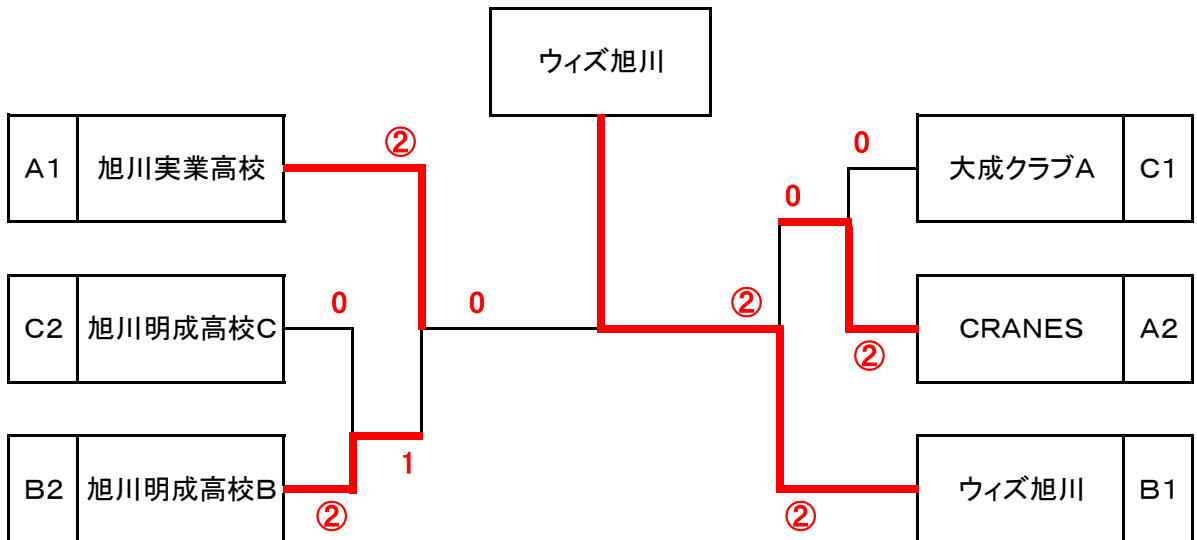

☆ 女子A級予選リーグ ☆

Aブロック		1	2	3	4	勝敗	順
1	旭川実業高校		②	③	②	3-0	1
2	旭川明成高校A	1		②	1	1-2	3
3	ARCアップルズA	0	1		1	0-3	4
4	CRANES	1	②	②		2-1	2

Bブロック		1	2	3	4	勝敗	順
1	ウィズ旭川		③	②	③	3-0	1
2	旭川明成高校B	0		②	③	2-1	2
3	A S H	1	1		1	0-3	4
4	ARCアップルズB	0	0	②		1-2	3

Cブロック		1	2	3	勝敗	順
1	大成クラブA		③	②	2-0	1
2	旭川明成高校C	0		②	1-1	2
3	旭川商業高校	1	1		0-2	3

☆ 女子A級決勝トーナメント ☆

☆ 女子C級予選リーグ ☆

Gブロック		1	2	3	勝敗	順
1	当麻クラブ		③	③	2-0	1
2	神楽中学校C	0		②	1-1	2
3	中央中学校A	0	1		0-2	3

Hブロック		1	2	3	勝敗	順
1	東旭川クラブ		③	1	1-1	2
2	東陽中学校B	0		0	0-2	3
3	神楽中学校A	②	③		2-0	1