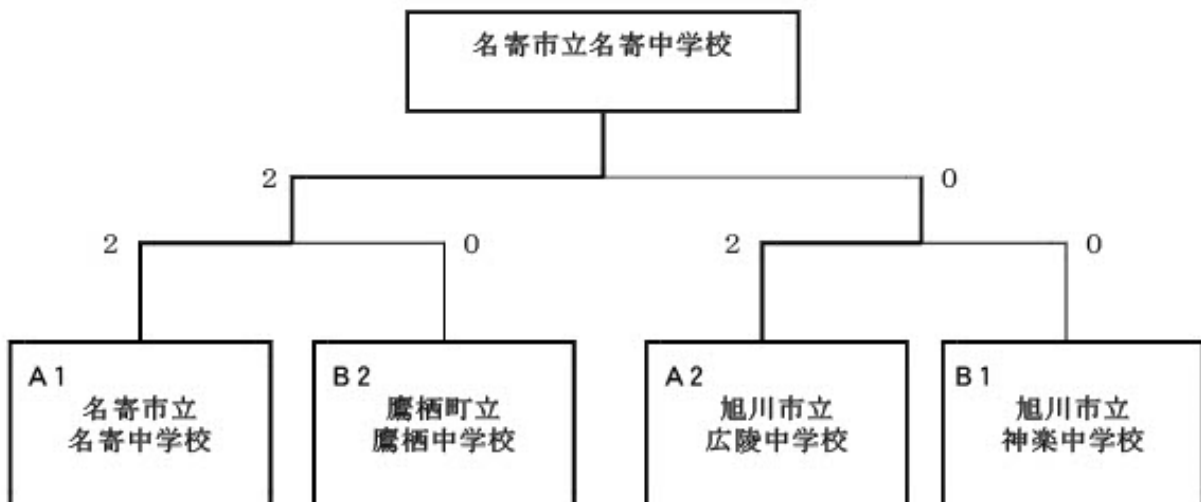

## 団体戦【男子の部】

### ◇予選リーグ

A グ ル ー プ	学校名	1	2	3	4	勝 敗	順位
	1 名 寄 (北部1)		○ 3-0	○ 3-0	○ 3-0	3勝0敗	1
	2 永 山 (旭川4)	× 0-3		○ 2-1	× 1-2	1勝2敗	3
	3 上富良野 (南部2)	× 0-3	× 1-2		× 0-3	0勝3敗	4
	4 広 陵 (旭川1)	× 0-3	○ 2-1	○ 3-0		2勝1敗	2

B グ ル ー プ	学校名	1	2	3	4	勝 敗	順位
	1 鷹 栖 (南部1)		× 1-2	○ 2-1	○ 3-0	2勝1敗	2
	2 神 楽 (旭川3)	○ 2-1		○ 3-0	○ 2-1	3勝0敗	1
	3 剣 淵 (北部2)	× 1-2	× 0-3		× 1-2	0勝3敗	4
	4 東 光 (旭川2)	× 0-3	× 1-2	○ 2-1		1勝2敗	3

### ◇決勝トーナメント