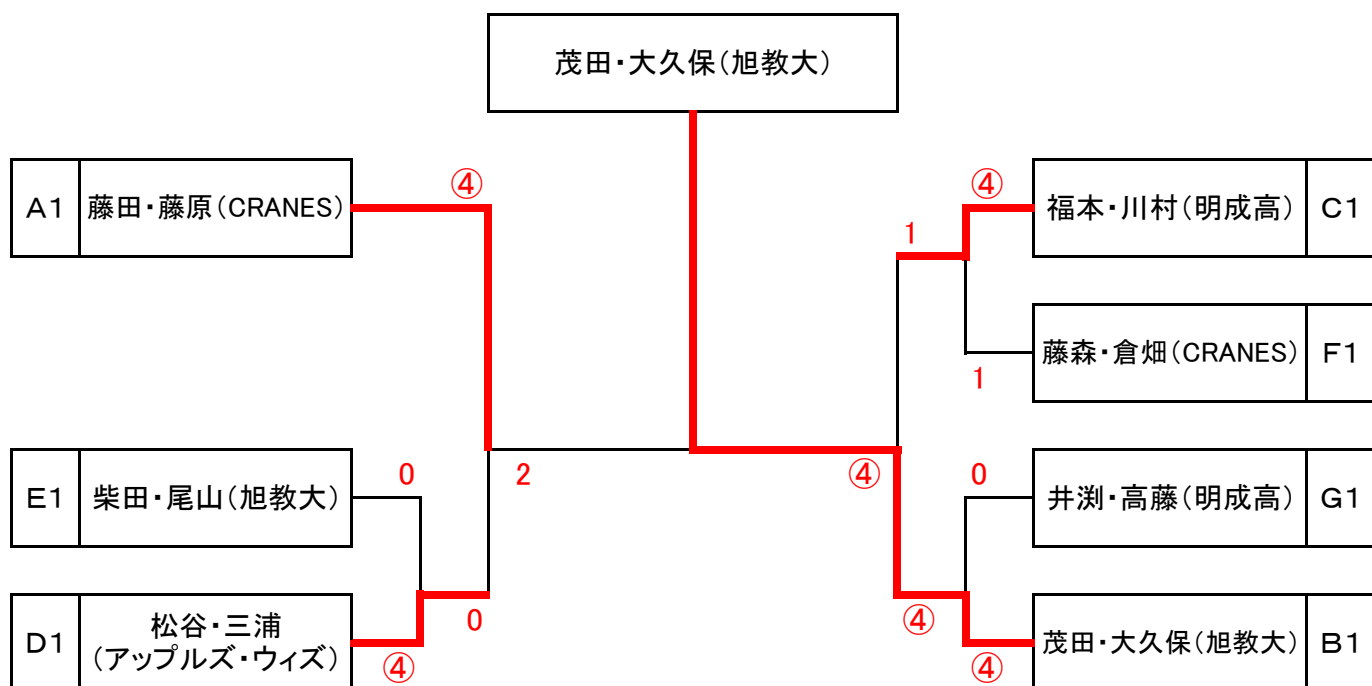

☆ 女子A級予選リーグ ☆

Aブロック		1	2	3	4	勝敗	順
1	藤田・藤原 (CRANES)		④	④	④	3-0	1
2	堀口・伊藤 (旭西高)	0		④	2	1-2	3
3	岡田・市場 (明成高)	R	R		R	0-3	4
4	神藤・秋田谷 (旭教大)	0	④	④		2-1	2

Bブロック		1	2	3	勝敗	順
1	茂田・大久保 (旭教大)		④	④	2-0	1
2	辻・下田 (旭西高)	0		0	0-2	3
3	前澤・伊藤 (明成高)	0	④		1-1	2

Cブロック		1	2	3	勝敗	順
1	福本・川村 (明成高)		④	④	2-0	1
2	今村・清野 (旭西高)	0		2	0-2	3
3	村上・松田 (旭教大)	3	④		1-1	2

Dブロック		1	2	3	勝敗	順
1	松谷・三浦 (アップルズ・ウィズ)		④	④	2-0	1
2	鯉江・鈴木 (旭西高)	0		3	0-2	3
3	石川・青山 (明成高)	2	④		1-1	2

Eブロック		1	2	3	勝敗	順
1	柴田・尾山 (旭教大)		④	④	2-0	1
2	鈴木・笹村 (明成高)	2		1	0-2	3
3	渡辺・菊地 (旭西高)	3	④		1-1	2

Fブロック		1	2	3	勝敗	順
1	藤森・倉畑 (CRANES)		④	④	2-0	1
2	斉藤・酒井 (明成高)	2		④	1-1	2
3	湊・湊 (鳥忠・旭工高)	2	1		0-2	3

Gブロック		1	2	3	勝敗	順
1	井瀨・高藤 (明成高)		④	3	1-1	1 +2
2	牧野・獅畑 (明成高)	1		④	1-1	2 -1
3	高橋・秋田谷 (旭教大)	④	2		1-1	3 -1

☆ 女子A級決勝トーナメント ☆