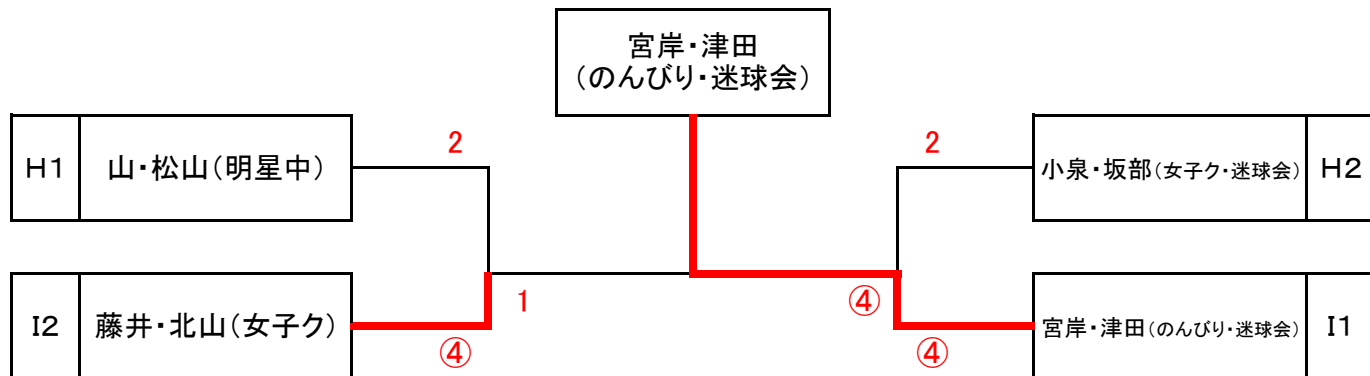

☆ 女子B級予選リーグ ☆

※3位まで表彰

Hブロック		1	2	3	勝敗	順
1	小泉・坂部(女子ク・迷球会)		④	1	1-1	2
2	円山・近田(明星中)	1		1	0-2	3
3	山・松山(明星中)	④	④		2-0	1

Iブロック		1	2	3	勝敗	順
1	宮岸・津田(のんびり・迷球会)		④	④	2-0	1
2	高橋・今井(明星中)	0		0	0-2	3
3	藤井・北山(女子ク)	3	④		1-1	2

☆ 女子B級決勝トーナメント ☆

☆ 女子C級決勝リーグ ☆

※2位まで表彰

Jブロック		1	2	3	4	勝敗	順	
1	佐藤・河野(女子ク)		④	④	2	2-1	1	+2 優勝
2	太田・長友(明星中)	0		④	④	2-1	3	-3
3	松山 國田・小林(明星中)	2	2		2	0-3	4	
4	京藤・河野(のんびり)	④	3	④		2-1	2	+1 準優勝