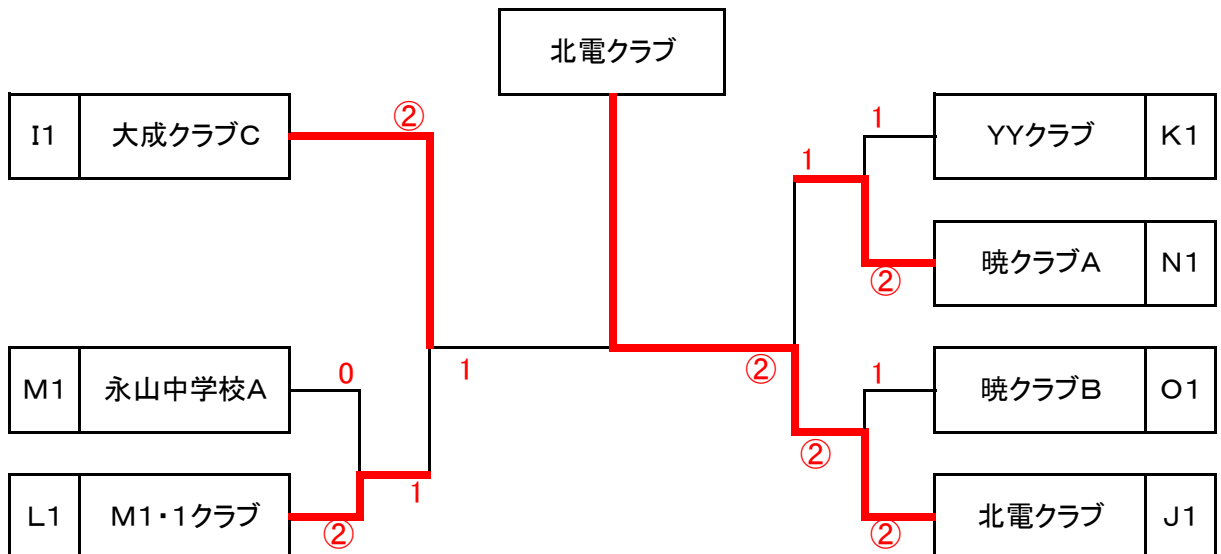

☆ 男子B級予選リーグ ☆

Iブロック		1	2	3	4	勝敗	順
1	大成クラブC		③	③	③	3-0	1
2	神楽中学校C	0		0	0	0-3	4
3	旭川中学校	0	③		②	2-1	2
4	スピリタス	0	③	1		1-3	3

Jブロック		1	2	3	勝敗	順
1	北電クラブ		③	③	2-0	1
2	神楽中学校A	0		③	1-1	2
3	永山南中学校C	0	0		0-2	3

Kブロック		1	2	3	勝敗	順
1	YYクラブ		③	②	2-0	1
2	神楽中学校B	0		0	0-2	3
3	永山南中学校A	1	③		1-1	2

Lブロック		1	2	3	勝敗	順
1	M1・1クラブ		③	②	2-0	1
2	東陽中学校B	0		1	0-2	3
3	神居中学校	1	②		1-1	2

Mブロック		1	2	3	勝敗	順
1	AGC		③	1	1-1	2
2	広陵中学校B	0		0	0-2	3
3	永山中学校A	②	③		2-0	1

Nブロック		1	2	3	勝敗	順
1	暁クラブA		③	③	2-0	1
2	永山南中学校B	0		0	0-2	3
3	東陽中学校A	0	③		1-1	2

Oブロック		1	2	3	勝敗	順
1	暁クラブB		②	②	2-0	1
2	永山中学校B	1		1	0-2	3
3	広陵中学校A	1	②		1-1	2

☆ 男子B級決勝トーナメント ☆