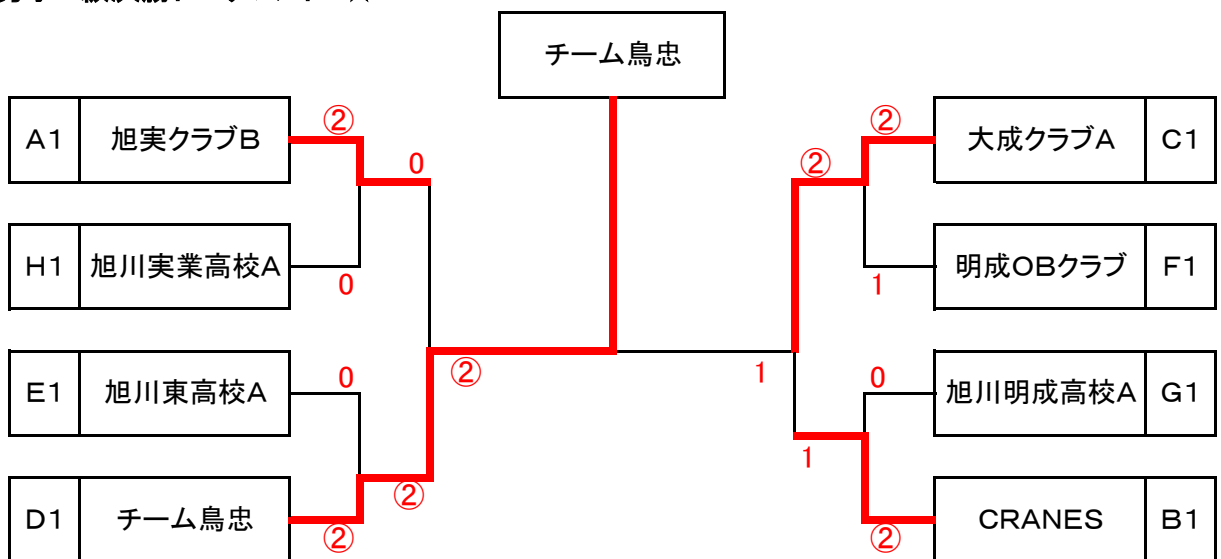

☆ 男子A級予選リーグ ☆

Aブロック		1	2	3	4	勝敗	順
1	旭実クラブB		②	③	③	3-0	1
2	旭川農業高校B	1		1	1	0-3	4
3	旭川東高校C	0	②		②	2-1	2
4	旭川ASH	0	②	1		1-2	3

Bブロック		1	2	3	4	勝敗	順
1	CRANES		③	②	③	3-0	1
2	旭川工業高校C	0		0	1	0-3	4
3	旭実クラブC	1	③		③	2-1	2
4	旭川商業高校B	0	②	0		1-2	3

Cブロック		1	2	3	勝敗	順
1	大成クラブA		③	③	2-0	1
2	旭川工業高校A	0		1	0-2	3
3	旭川実業高校B	0	②		1-1	2

Dブロック		1	2	3	勝敗	順
1	チーム鳥忠		③	③	2-0	1
2	旭川農業高校A	0		0	0-2	3
3	旭川明成高校B	0	③		1-1	2

Eブロック		1	2	3	勝敗	順
1	旭川市役所		②	1	1-1	2
2	大成クラブB	1		1	0-2	3
3	旭川東高校A	②	②		2-0	1

Fブロック		1	2	3	勝敗	順
1	明成OBクラブ		③	③	2-0	1
2	旭川工業高校B	0		0	0-2	3
3	旭川商業高校A	0	③		1-1	2

Gブロック		1	2	3	勝敗	順
1	旭実クラブA		③	1	1-1	2
2	そよ風ステップ	0		1	0-2	3
3	旭川明成高校A	②	②		2-0	1

Hブロック		1	2	3	勝敗	順
1	旭川教育大学		③	1	1-1	2
2	旭川東高校B	0		1	0-2	3
3	旭川実業高校A	②	②		2-0	1

☆ 男子A級決勝トーナメント ☆