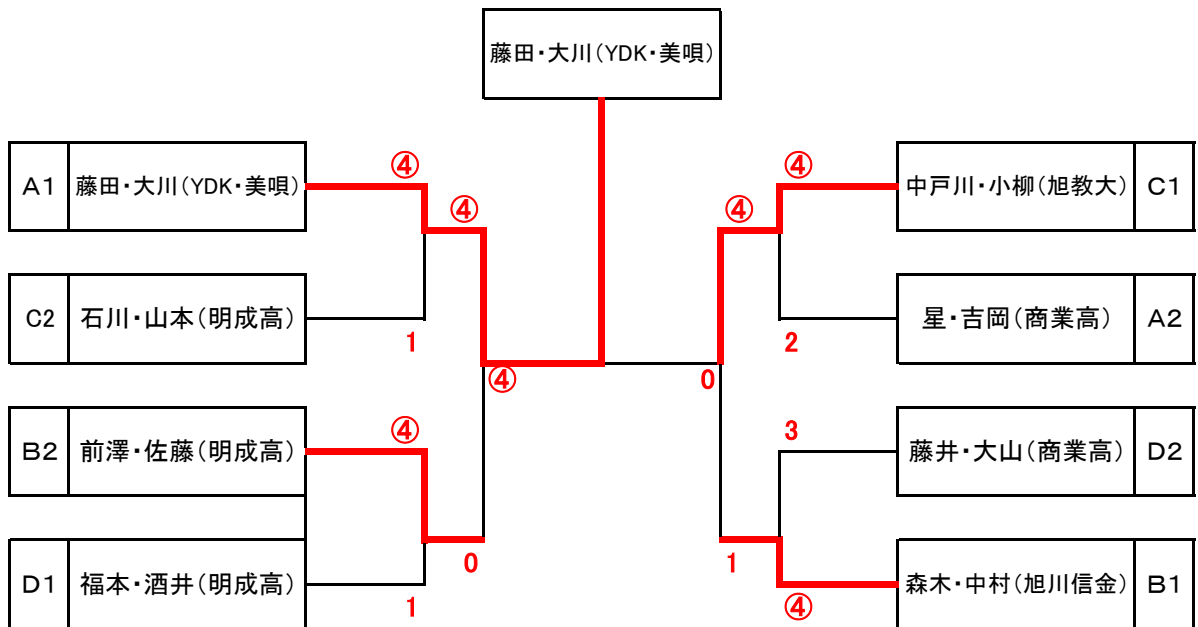

☆ 女子A級予選リーグ ☆

Aブロック		1	2	3	4	勝敗	順
1	藤田・大川(YDK・美唄)		④	④	④	3-0	1
2	久保・高藤(明成高)	0		1	1	0-3	4
3	牧野・伊藤(明成高)	0	④		2	1-2	3
4	星・吉岡(商業高)	0	④	④		2-1	2

Bブロック		1	2	3	4	勝敗	順
1	森木・中村(旭川信金)		④	0	④	2-1	1
2	勝瀬・武田(商業高)	1		④	1	1-2	3
3	井淵・増見(明成高)	④	2		2	1-2	4
4	前澤・佐藤(明成高)	2	④	④		2-1	2

Cブロック		1	2	3	勝敗	順
1	中戸川・小柳(旭教大)		④	④	2-0	1
2	石川・山本(明成高)	3		④	1-1	2
3	渡邊・松田(商業高)	2	2		0-2	3

Dブロック		1	2	3	勝敗	順
1	福本・酒井(明成高)		④	④	2-0	1
2	藤井・大山(商業高)	1		④	1-1	2
3	柴田・尾山(旭教大)	3	0		0-2	3

☆ 女子A級決勝トーナメント ☆

☆ 女子B級決勝リーグ ☆