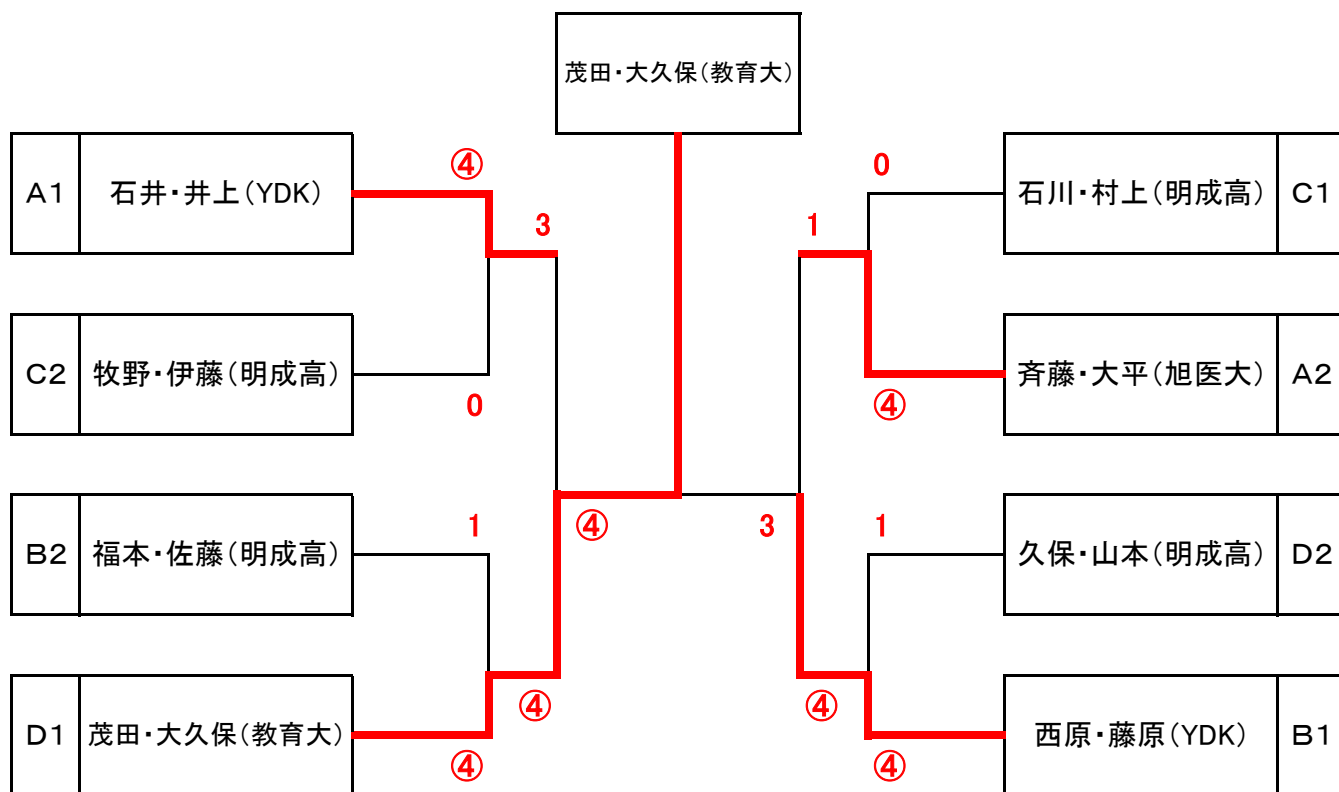

☆ 女子A級予選リーグ ☆

※3位まで表彰

Aブロック		1	2	3	4	勝敗	順
1	石井・井上(YDK)		④	④	④	3-0	1
2	増見・猪淵(明成高)	0		3	0	0-3	4
3	崎岡・高橋(明成高)	0	④		0	1-2	3
4	斉藤・大平(旭医大)	0	④	④		2-1	2

Bブロック		1	2	3	4	勝敗	順
1	西原・藤原(YDK)		④	④	④	3-0	1
2	湊・芹(工業高)	1		0	1	0-3	4
3	福本・佐藤(明成高)	2	④		④	2-1	2
4	前澤・酒井(明成高)	1	④	1		1-2	3

Cブロック		1	2	3	勝敗	順
1	石川・村上(明成高)		④	④	2-0	1
2	牧野・伊藤(明成高)	1		④	1-1	2
3	秋田谷・柴田(教育大)	2	3		0-2	3

Dブロック		1	2	3	勝敗	順
1	茂田・大久保(教育大)		④	④	2-0	1
2	久保・山本(明成高)	1		④	1-1	2
3	斉藤・佐々木(明成高)	R	R		0-2	3

☆ 女子A級決勝トーナメント ☆

優勝	茂田・大久保(教育大)
準優勝	西原・藤原(YDK)
3位	石井・井上(YDK)
3位	斉藤・大平(旭医大)