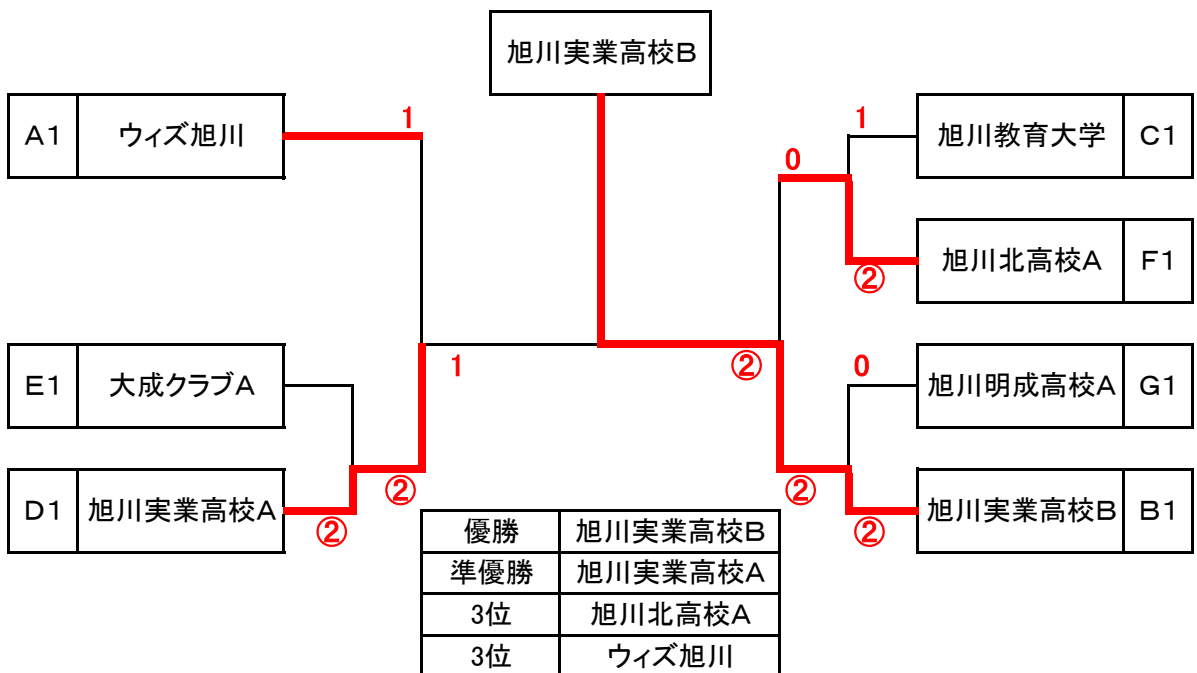

☆ 女子A級予選リーグ ☆

Aブロック		1	2	3	勝敗	順
1	ウィズ旭川		③	③	2-0	1
2	旭川北高校C	0		0	0-2	3
3	旭川商業高校B	0	③		1-1	2

Bブロック		1	2	3	勝敗	順
1	YDK		②	1	1-1	2
2	旭川東高校B	1		0	0-2	3
3	旭川実業高校B	②	③		2-0	1

Cブロック		1	2	3	勝敗	順
1	旭川商業高校A		③	1	1-1	2
2	旭川明成高校C	0		1	0-2	3
3	旭川教育大学	②	②		2-0	1

Dブロック		1	2	3	勝敗	順
1	旭川実業高校A		③	③	2-0	1
2	旭川東高校C	0		②	1-1	2
3	旭川農業高校	0	1		0-2	3

Eブロック		1	2	3	勝敗	順
1	大成クラブA		②	③	2-0	1
2	旭川北高校B	1		0	0-2	3
3	旭川東高校A	0	③		1-1	2

Fブロック		1	2	3	勝敗	順
1	旭川北高校A		③	②	2-0	1
2	旭川明成高校B	0		1	0-2	3
3	旭川女子クラブA	1	②		1-1	2

Gブロック		1	2	3	勝敗	順
1	旭川明成高校A		③	②	0-2	1
2	旭川実業高校C	0		②	1-1	2
3	旭川信用金庫	1	1		0-2	3

☆ 女子A級決勝トーナメント ☆