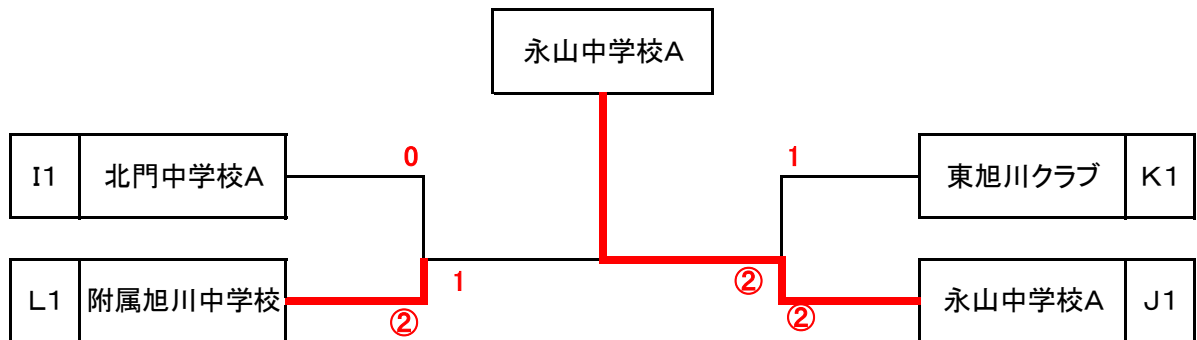

☆ 女子B級決勝リーグ ☆

※2位まで表彰

Hブロック	1	2	3	4	勝敗	順
1 旭川女子クラブB		1	②	0	1-2	3
2 旭川迷球会	②		③	1	2-0	2
3 大成クラブB	1	0		0	0-3	4
4 のんびりクラブ	③	②	③		3-0	1

準優勝

優勝

☆ 女子C級予選リーグ ☆

Iブロック	1	2	3	4	勝敗	順
1 当麻クラブ		③	0	0	1-0	3
2 永山中学校C	0		0	0	0-3	4
3 北門中学校A	③	③		②	3-0	1
4 神楽中学校A	③	③	1		2-1	2

Jブロック	1	2	3	4	勝敗	順
1 旭川女子クラブC		②	1	1	1-0	3
2 北門中学校B	1		1	0	0-3	4
3 神楽中学校B	②	②		1	2-1	2
4 永山中学校A	②	③	②		3-0	1

Kブロック	1	2	3	勝敗	順
1 東旭川クラブ		③	②	2-0	1
2 東陽中学校B	0		②	1-1	2
3 中央中学校	1	1		0-2	3

Lブロック	1	2	3	勝敗	順
1 東陽中学校A		③	1	1-1	2
2 永山中学校B	0		1	0-2	3
3 附属旭川中学校	②	②		2-0	1

☆ 女子C級決勝トーナメント ☆

優勝	永山中学校A
準優勝	附属旭川中学校
3位	東旭川クラブ
3位	北門中学校A