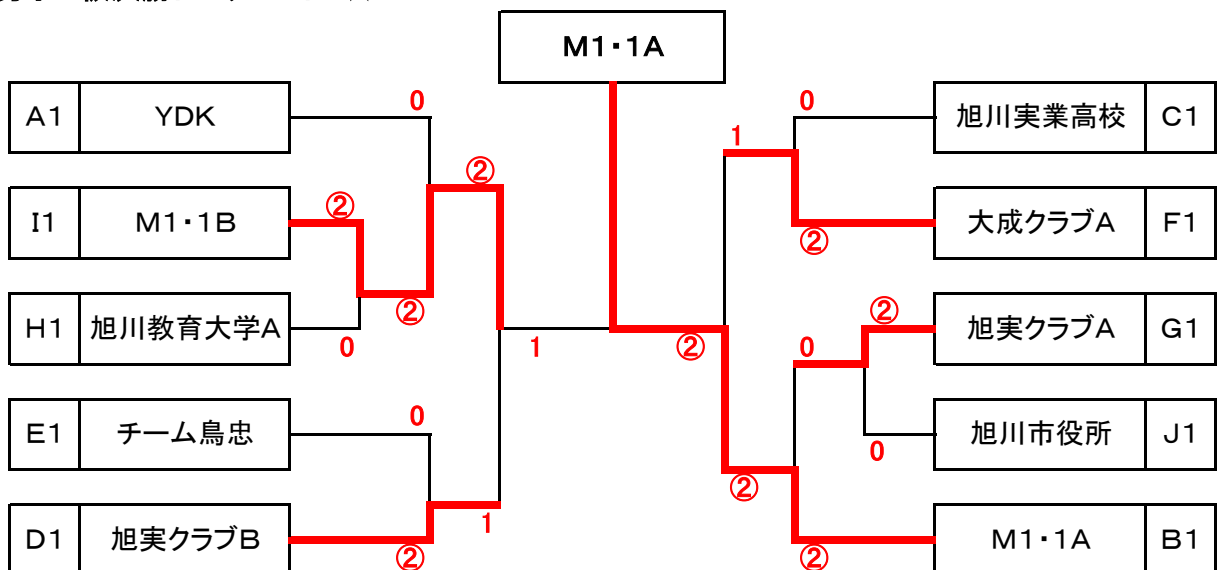

☆ 男子A級予選リーグ ☆

Aブロック		1	2	3	勝敗	順
1	YDK		③	③	2-0	1
2	旭川工業高校C	0		1	0-2	3
3	旭川農業高校A	0	②		1-1	2

Bブロック		1	2	3	勝敗	順
1	M1・1A		③	②	2-0	1
2	旭川西高校C	0		0	0-2	3
3	旭川東高校B	1	③		1-1	2

Cブロック		1	2	3	勝敗	順
1	旭川実業高校		②	②	2-0	1
2	旭川工業高校B	1		②	1-1	2
3	旭川教育大学B	1	1		0-2	3

Dブロック		1	2	3	勝敗	順
1	旭川明成高校A		③	1	1-1	2
2	旭川東高校C	0		0	0-2	3
3	旭実クラブB	②	③		2-0	1

Eブロック		1	2	3	勝敗	順
1	チーム鳥忠		③	②	2-0	1
2	旭川農業高校B	0		1	0-2	3
3	旭川東高校A	1	②		1-1	2

Fブロック		1	2	3	勝敗	順
1	大成クラブA		③	②	2-0	1
2	旭川明成高校C	0		0	0-2	3
3	旭川工業高校A	1	③		1-1	2

Gブロック		1	2	3	勝敗	順
1	旭実クラブA		③	②	2-0	1
2	M1・1C	R		R	0-2	3
3	旭川商業高校A	1	③		1-1	2

Hブロック		1	2	3	勝敗	順
1	旭川教育大学A		③	③	2-0	1
2	旭川西高校B	0		0	0-2	3
3	そよ風ステップ	0	③		1-1	2

Iブロック		1	2	3	勝敗	順
1	M1・1B		③	③	2-0	1
2	旭川明成高校B	0		1	0-2	3
3	旭川西高校A	0	②		1-1	2

Jブロック		1	2	3	勝敗	順
1	旭川市役所		③	②	2-0	1
2	旭川商業高校B	0		0	0-2	3
3	旭実クラブC	1	③		1-1	2

☆ 男子A級決勝トーナメント ☆