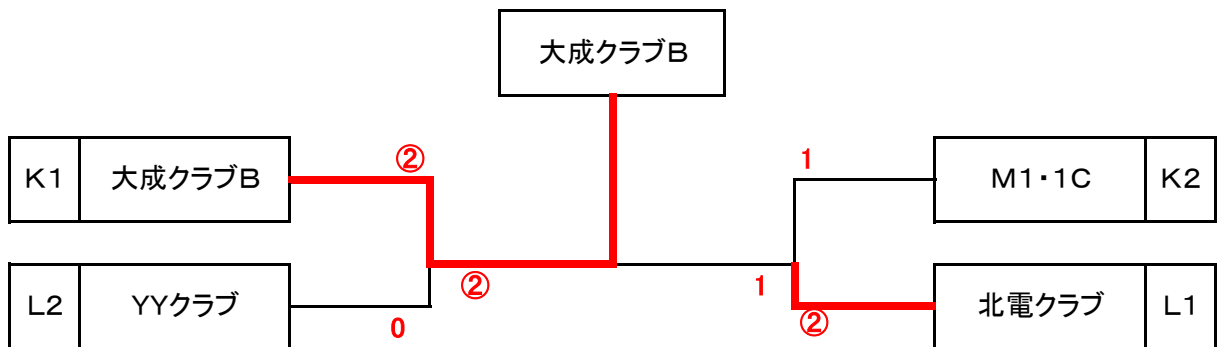

☆ 男子B級予選リーグ ☆

Kブロック		1	2	3	4	勝敗	順
1	大成クラブB		②	③	②	3-0	1
2	東明中学校	1		1	1	0-3	4
3	AGC	0	②		0	1-2	3
4	M1・1C	1	②	③		2-1	2

Lブロック		1	2	3	勝敗	順
1	北電クラブ		②	③	2-0	1
2	YYクラブ	1		②	1-1	2
3	暁クラブA	0	1		0-3	3

☆ 男子B級決勝トーナメント ☆

☆ 男子C級決勝リーグ ☆

Mブロック		1	2	3	4	5	勝敗	順
1	暁クラブB		②	②	1	②	3-1	2 準優勝
2	北門中学校	1		0	0	1	0-4	5
3	暁クラブD	1	③		1	1	1-3	4
4	当麻クラブ	②	③	②		②	4-0	1 優勝
5	暁クラブC	1	②	②	1		2-2	3 3位