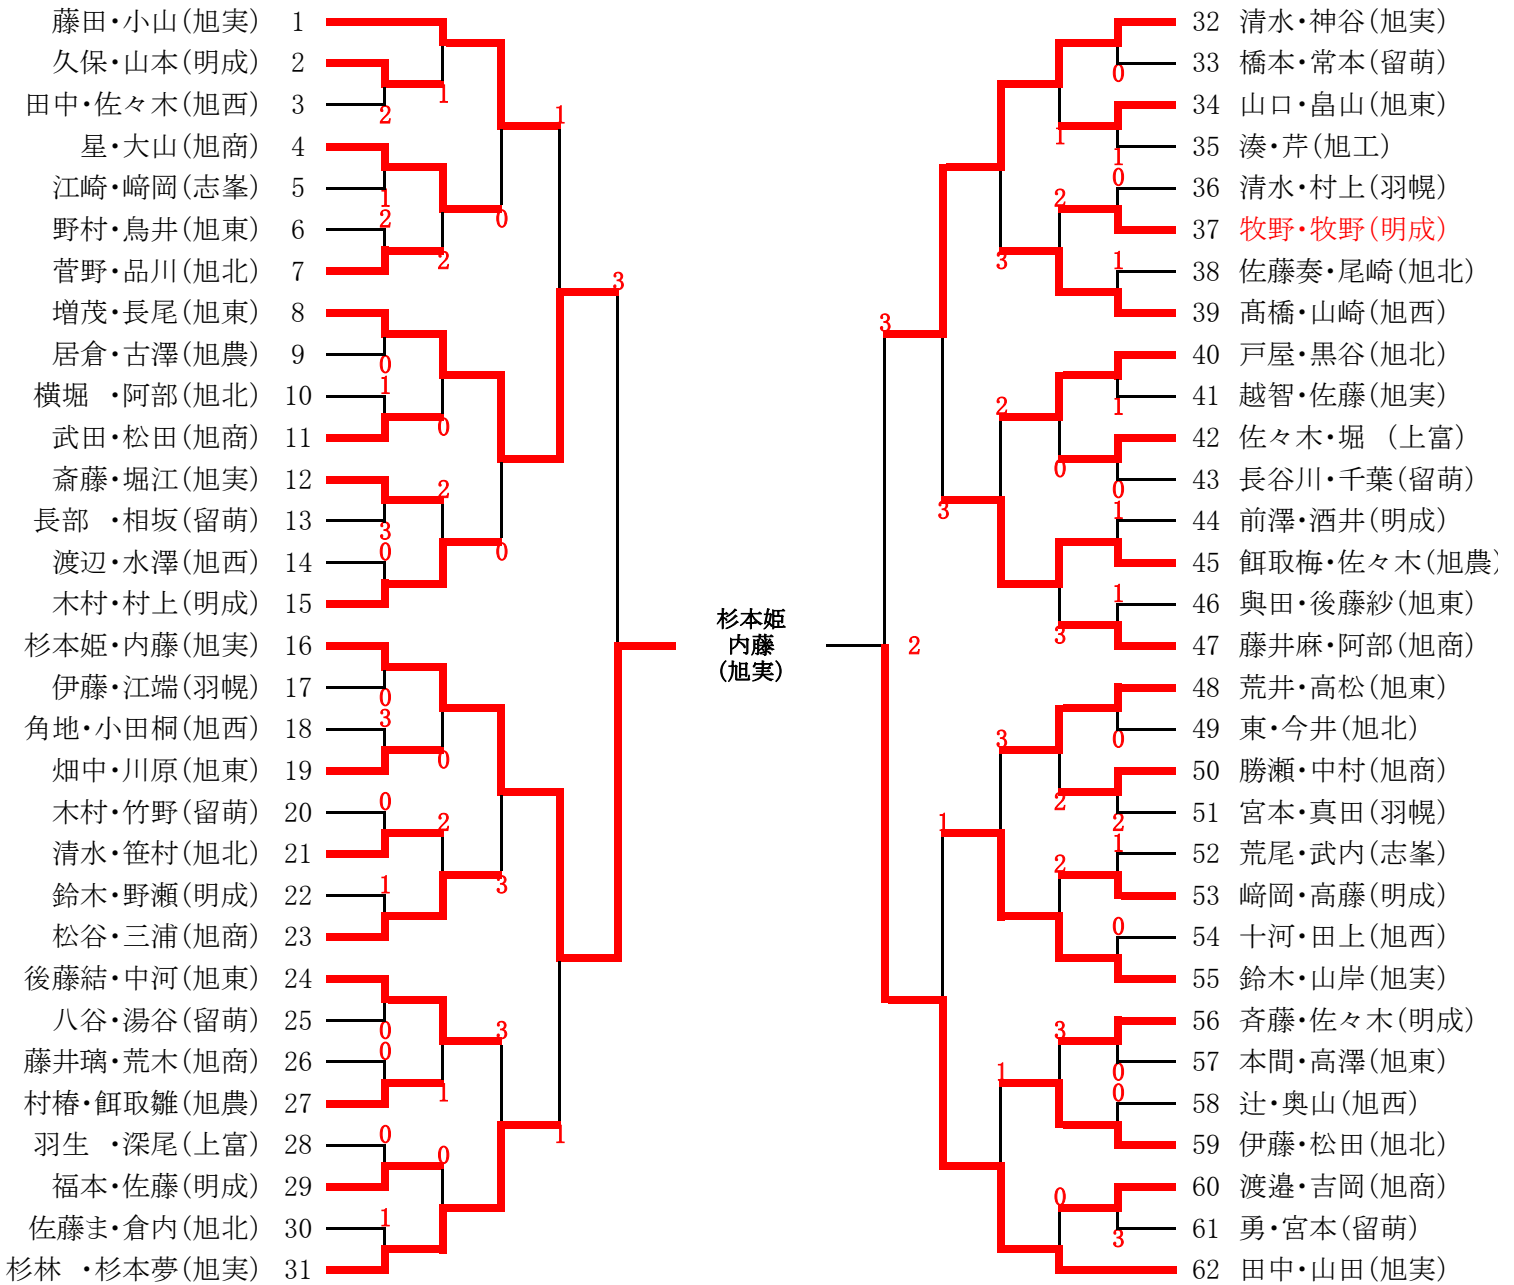

個人戦(女子ダブルス)

<全道代表決定戦>