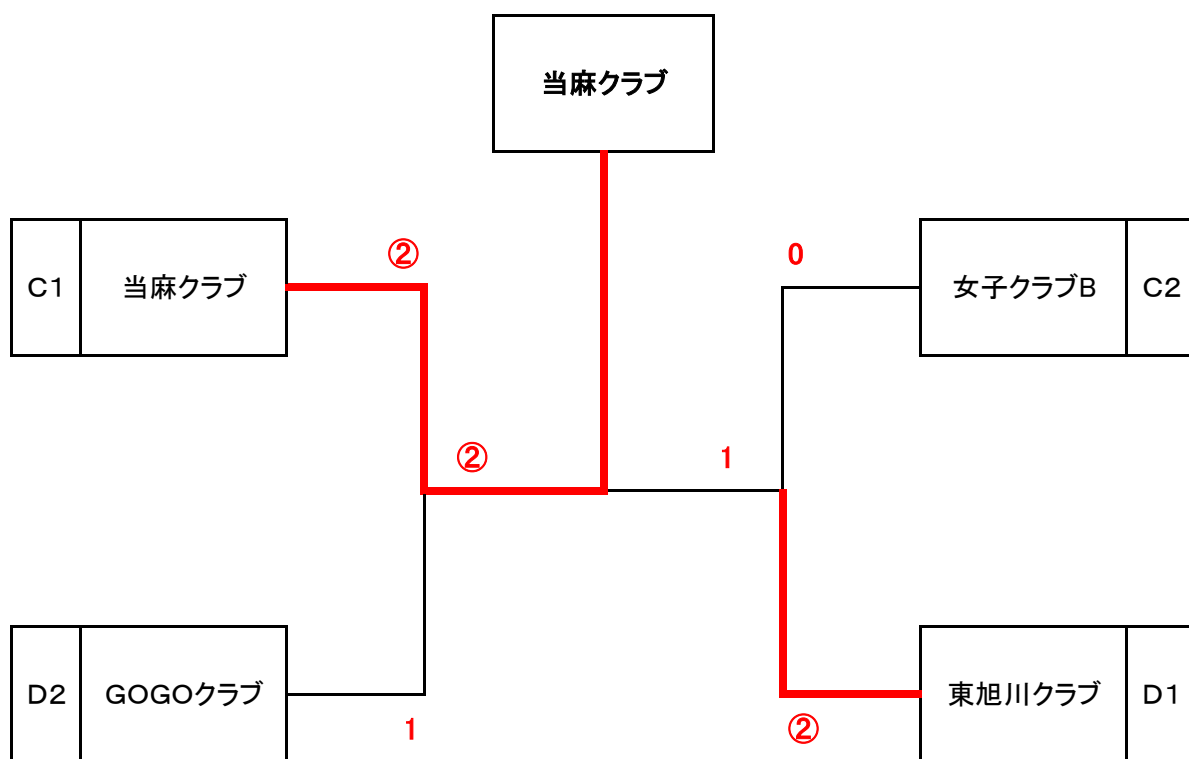

☆ 女子C級予選リーグ ☆

Cブロック	1	2	3	4	勝敗	順
1 当麻クラブ		③	②	③	3-0	1
2 中央中学校B	0		0	0	0-3	4
3 東陽中学校A	1	③		1	1-2	3
4 女子クラブB	0	③	②		2-1	2

Dブロック	1	2	3	4	勝敗	順
1 東旭川クラブ		③	③	②	3-0	1
2 東陽中学校B	0		1	0	0-3	4
3 中央中学校A	0	②		1	1-2	3
4 GOGOクラブ	1	③	②		2-1	2

☆ 女子C級決勝トーナメント ☆

優勝	当麻クラブ
準優勝	東旭川クラブ
3位	GOGOクラブ
3位	女子クラブB