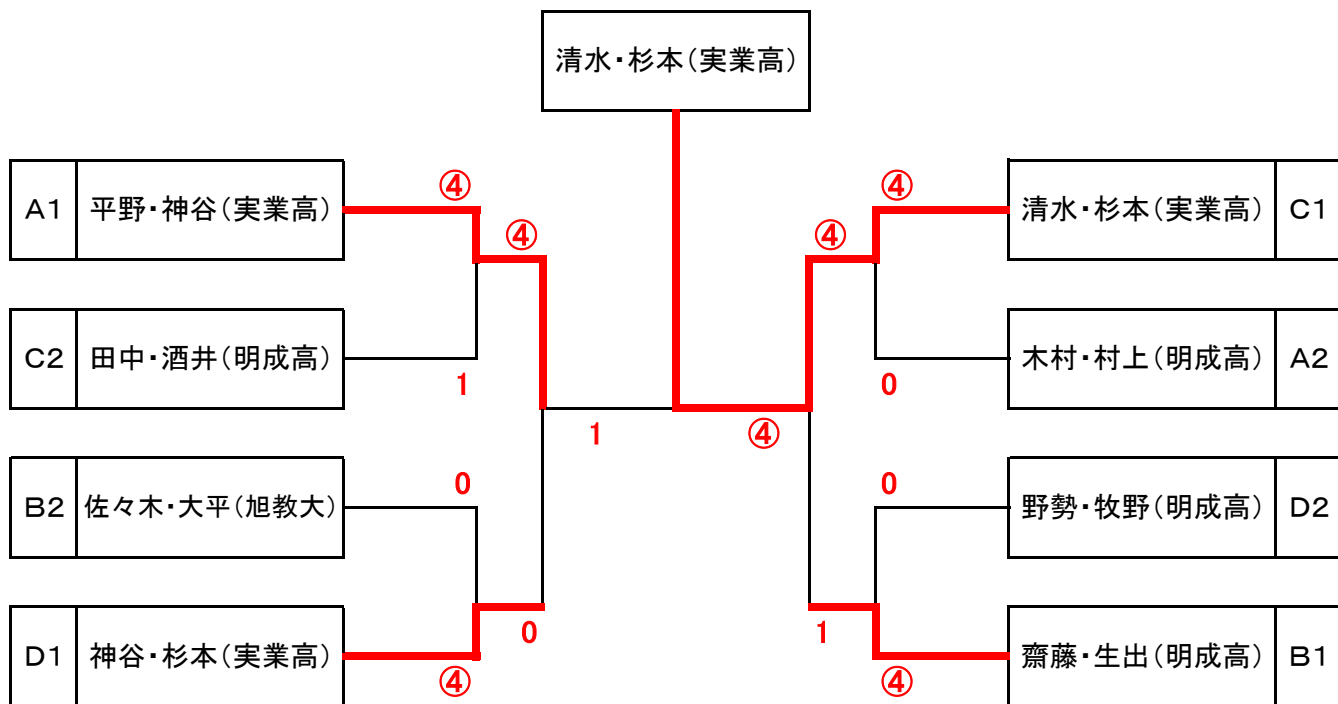

☆ 女子A級予選リーグ ☆

Aブロック		1	2	3	4	勝敗	順
1	平野・神谷(実業高)		④	④	④	3-0	1
2	久保・奈良(明成高)	1		④	1	1-2	3
3	佐々木・鎌水(明成高)	1	3		3	0-3	4
4	木村・村上(明成高)	1	④	④		2-1	2

Bブロック		1	2	3	4	勝敗	順
1	佐々木・大平(旭教大)		④	④	2	2-1	2
2	崎岡・山本(明成高)	1		0	0	0-3	4
3	土池・今野(実業高)	2	④		2	1-2	3
4	齋藤・生出(明成高)	④	④	④		3-0	1

Cブロック		1	2	3	勝敗	順
1	田中・酒井(明成高)		④	0	1-1	2
2	中村・野勢(明成高)	R		R	0-2	3
3	清水・杉本(実業高)	④	④		2-0	1

Dブロック		1	2	3	勝敗	順
1	神谷・杉本(実業高)		④	④	2-0	1
2	野勢・牧野(明成高)	1		④	1-1	2
3	湊・芹(工業高)	0	3		0-2	3

☆ 女子A級決勝トーナメント ☆

☆ 女子B級決勝リーグ ☆