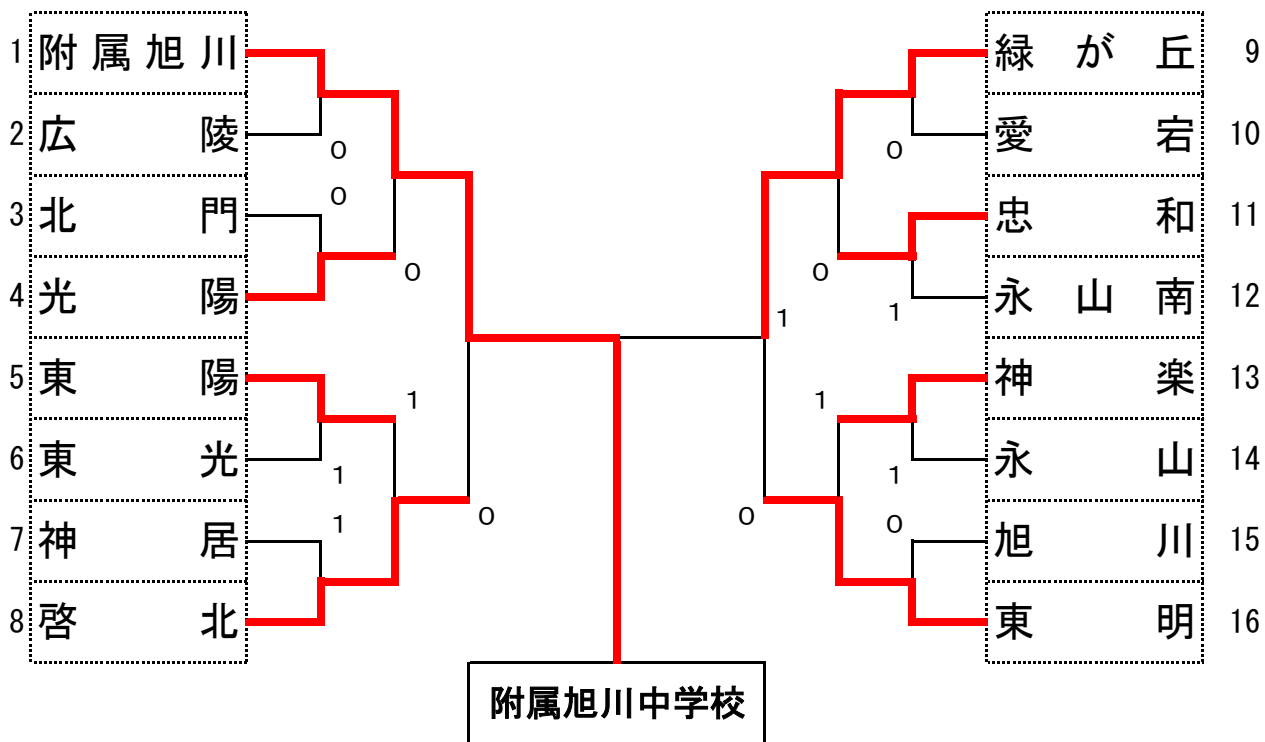

第50回 旭川加盟中学対抗戦

男子 団体戦

女子 団体戦