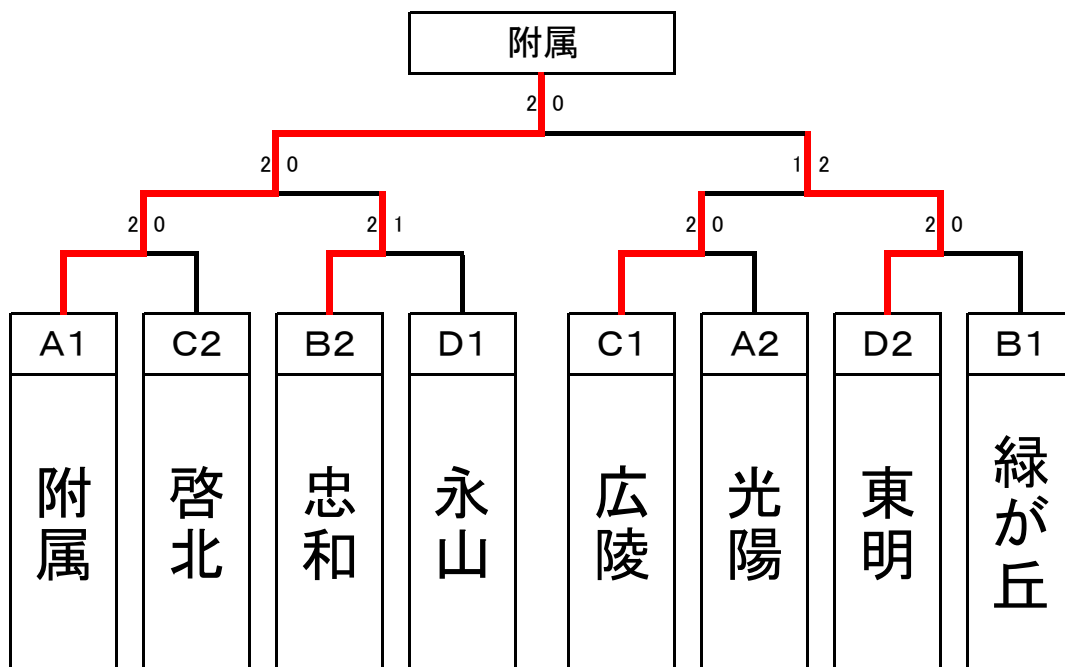

男子団体戦

〈予選 Aブロック〉

		附属	東陽	光陽	旭川	勝敗	順位
1	附属		③	③	③	3-0	1
2	東陽	0		0	1	0-3	4
3	光陽	0	③		③	2-1	2
4	旭川	0	②	0		1-2	3

〈予選 Bブロック〉

		緑が丘	忠和	永山南	愛宕	勝敗	順位
1	緑が丘		②	③	③	3-0	1
2	忠和	1		②	②	2-1	2
3	永山南	0	1		②	1-2	3
4	愛宕	0	1	1		0-3	4

〈決勝トーナメント〉

女子団体戦

〈予選 Aブロック〉

		啓北	神居東	神居	永山	勝敗	順位
1	啓北	-	②	③	③	3-0	1
2	神居東	1	-	②	1	1-2	3
3	神居	0	1	-	0	0-3	4
4	永山	0	②	③	-	2-1	2

〈予選 Bブロック〉

		緑が丘	広陵	明星	神楽	勝敗	順位
1	緑が丘	-	②	②	③	3-0	1
2	広陵	1	-	②	1	1-2	3
3	明星	1	1	-	0	0-3	4
4	神楽	0	②	③	-	2-1	2