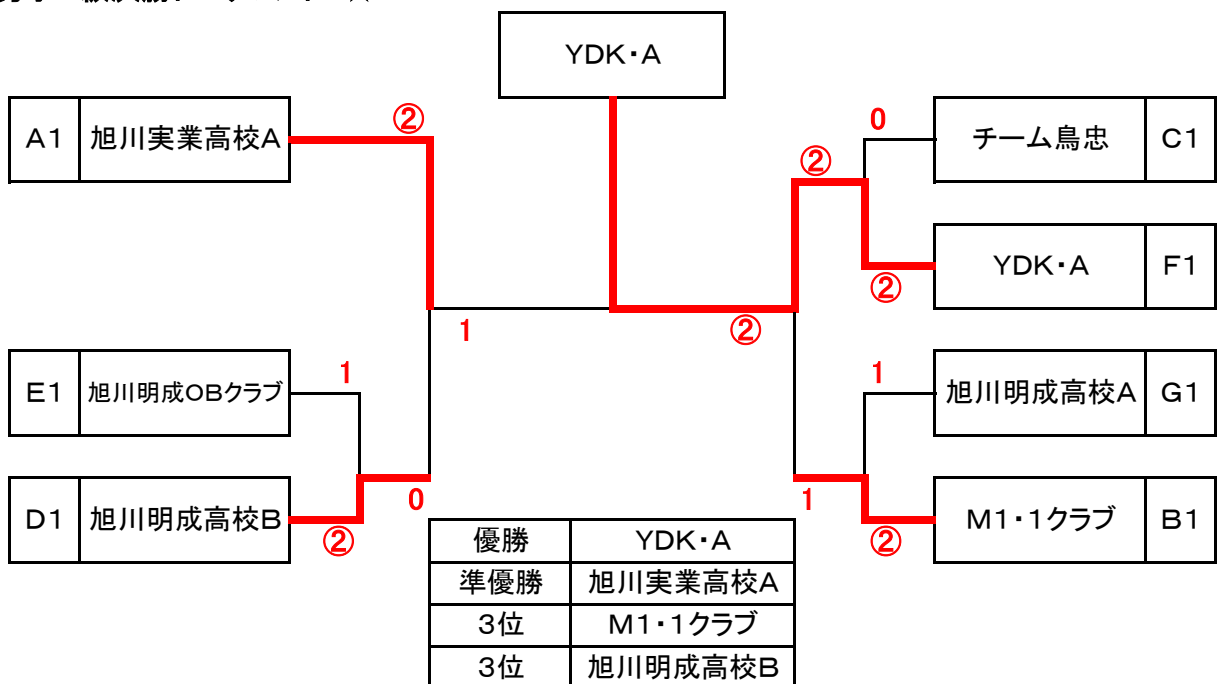

☆ 男子A級予選リーグ ☆

Aブロック		1	2	3	4	勝敗	順
1	旭川実業高校A		③	③	③	3-0	1
2	旭川東高校C	0		②	1	1-2	3
3	旭川明成高校C	0	1		1	0-3	4
4	そよ風ステップ	0	②	②		2-1	2

Bブロック		1	2	3	勝敗	順
1	M1・1クラブ		③	③	2-0	1
2	旭川農業高校B	R		R	0-2	3
3	旭川東高校A	0	③		1-1	2

Cブロック		1	2	3	勝敗	順
1	チーム鳥忠		③	③	2-0	1
2	旭川実業高校C	0		0	0-2	3
3	旭川工業高校A	0	③		1-1	2

Dブロック		1	2	3	勝敗	順
1	大成クラブA		②	1	1-1	2
2	旭川東高校B	1		1	0-2	3
3	旭川明成高校B	②	②		2-0	1

Eブロック		1	2	3	勝敗	順
1	旭川実業高校B		③	1	1-1	2
2	旭川農業高校A	0		0	0-2	3
3	旭川明成OBクラブ	②	③		2-0	1

Fブロック		1	2	3	勝敗	順
1	YDK・A		③	③	2-0	1
2	旭川工業高校B	0		③	1-1	2
3	旭川西高校A	R	R		0-2	3

Gブロック		1	2	3	勝敗	順
1	YDK・B		③	1	1-1	2
2	旭川西高校B	R		R	0-2	3
3	旭川明成高校A	②	③		2-0	1

☆ 男子A級決勝トーナメント ☆

☆ 男子B級決勝リーグ ☆

Hブロック	1	2	3	4	5	勝敗	順
1 北電クラブ		③	1	③	1	2-2 <sup>+2</sup>	2 準優勝
2 当麻中学校	R		R	R	R	0-4	5
3 暁クラブA	②	③		1	0	2-2 <sup>0</sup>	3 3位
4 AGC	0	③	②		0	2-2 <sup>-2</sup>	4
5 大成クラブB	②	③	③	③		4-0	1 優勝