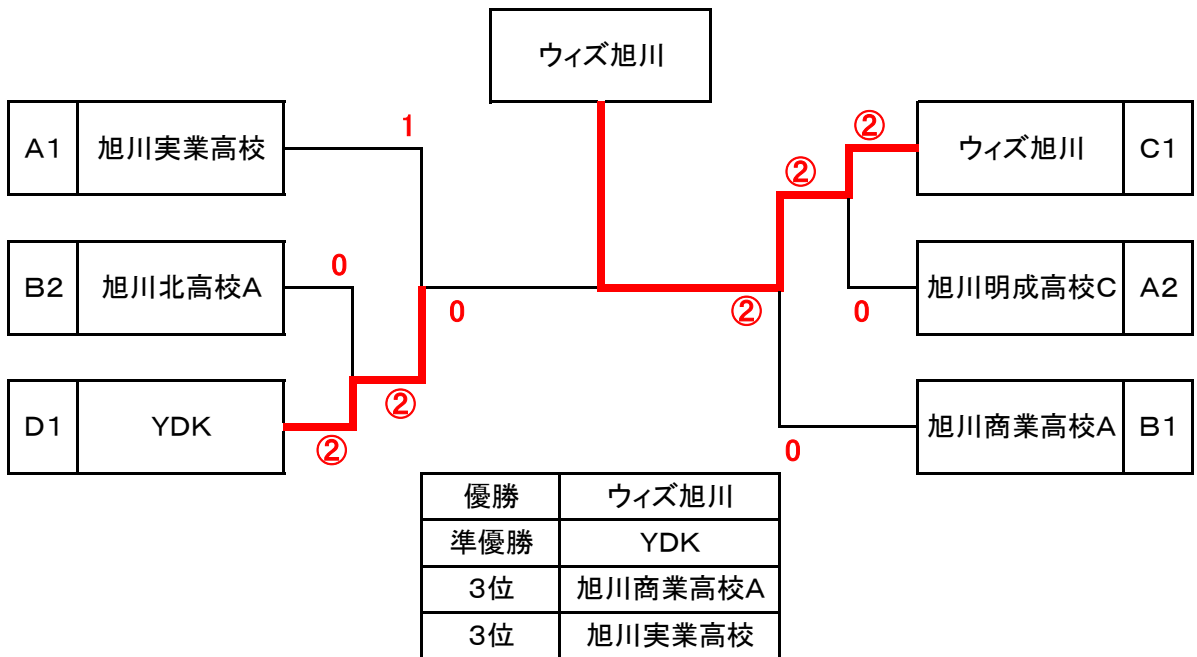

☆ 女子A級予選リーグ ☆

Aブロック		1	2	3	4	勝敗	順
1	旭川実業高校		②	②	②	3-0	1
2	旭川明成高校C	1		②	②	2-1	2
3	旭川東高校B	1	1		0	0-3	4
4	旭川農業高校	1	1	③		1-2	3

Bブロック		1	2	3	4	勝敗	順
1	旭川商業高校A		③	②	③	3-0	1
2	旭川工業高校	0		1	0	0-3	4
3	旭川明成高校B	1	②		1	1-2	3
4	旭川北高校A	0	③	②		2-1	2

Cブロック		1	2	3	勝敗	順
1	ウィズ旭川		②	②	2-0	1
2	旭川商業高校B	1		1	0-2	3
3	旭川明成高校A	1	②		1-1	2

Dブロック		1	2	3	勝敗	順
1	YDK		③	②	2-0	1
2	旭川北高校B	0		0	0-2	3
3	旭川東高校A	1	③		1-1	2

☆ 女子A級決勝トーナメント ☆

☆ 女子B級決勝リーグ ☆

Eブロック		1	2	3	4	勝敗	順
1	旭川迷球会		R	R	R	0-3	4
2	旭川女子クラブA	③		③	②	3-0	1 優勝
3	大成クラブA	③	0		1	1-2	3
4	のんびりクラブ	③	1	②		2-1	2 準優勝