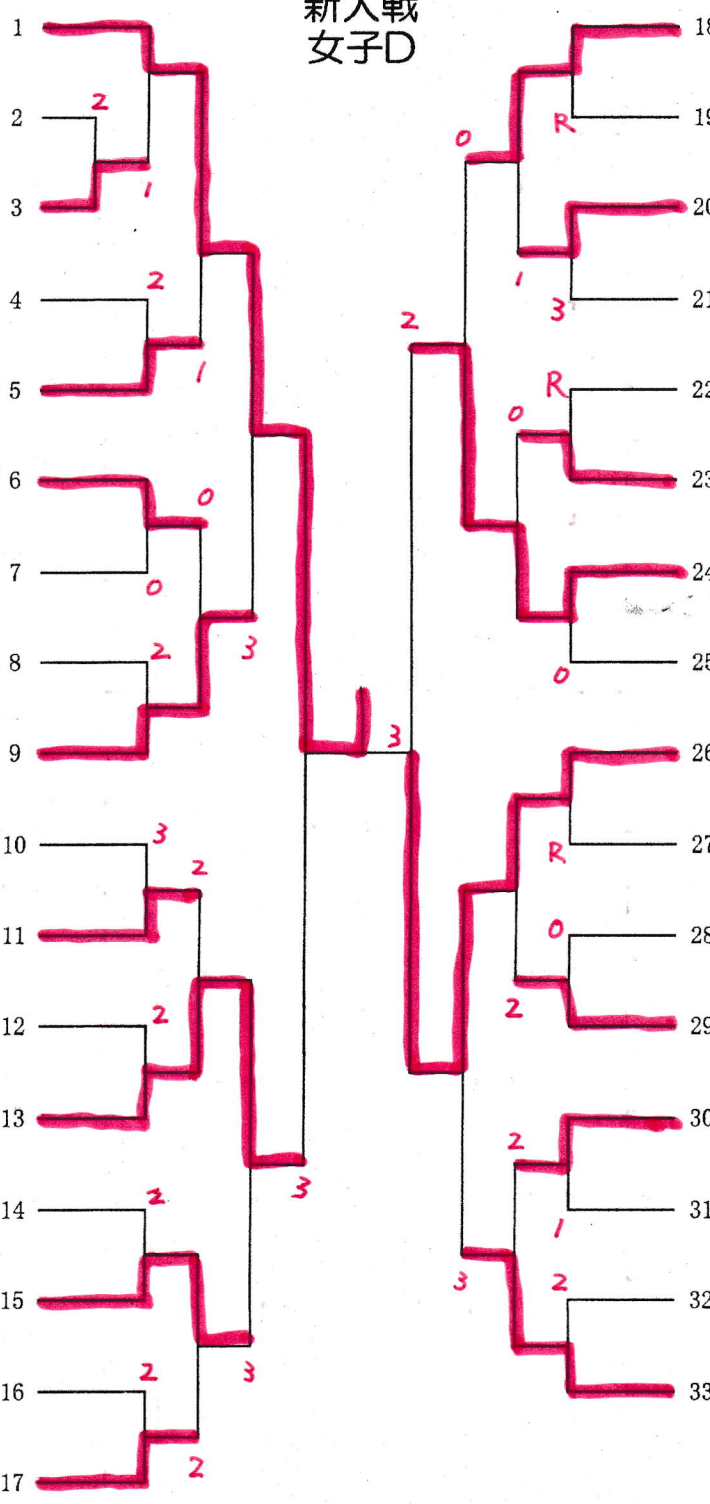

# 新人戦 女子D

西原 知里 ②	(旭商)	1
菅 ゆめの ②		
加藤 美優 ②	(旭東)	2
宮下 杏花 ②		
餌取 梅 ①	(旭農)	3
中川 世那 ①		
佐々木 心菜 ①	(明成)	4
野瀬 百愛 ①		
角 桃香 ②	(旭西)	5
岩本 煌 ②		
村上 ふうか ①	(明成)	6
生出 蒼依 ①		
戸屋 彩愛 ①	(旭北)	7
品川 実咲 ①		
角地 楓菜 ①	(旭西)	8
小田桐 雛 ①		
藤田 藍良 ①	(旭美)	9
堀端 祐里 ②		
清水 心結 ①	(旭美)	10
山岸 心音 ①		
高橋 咲花 ①	(旭西)	11
猪狩 玲花 ②		
松谷 彩花 ①	(旭商)	12
水口 沙耶 ②		
鶴沼 礼帆 ②	(旭東)	13
後藤 結生 ①		
澤井 絢音 ②	(旭農)	14
工藤 璃杏 ②		
小松 優芽 ②	(旭北)	15
黒谷 萌衣 ①		
中野 花南 ②	(旭商)	16
三浦 あさひ ①		
斉藤 梨々亜 ①	(明成)	17
粥川 美咲 ②		

杉本 姫華 ①	(旭美)	18
小山 羽咲 ①		
崎岡 愛 ①	(明成)	19
牧野 未来 ①		
松田 映菜 ②	(旭商)	20
篠原 奈々美 ②		
湊 莉乃 ①	(旭工)	21
萬谷 歌音 ②		
菅野 あかり ①	(旭北)	22
佐藤 みなみ ②		
白石 彩萌 ②	(旭西)	23
山崎 寛奈 ①		
増茂 志織 ①	(旭東)	24
長尾 柑奈 ①		
木村 莉珠 ①	(明成)	25
伊藤 朋花 ②		
藤井 麻奈 ①	(旭商)	26
阿部 真弥 ①		
清水 新夏 ①	(旭北)	27
笹村 奈央 ①		
鈴木 はる ①	(明成)	28
鐘水 もえ ①		
木村 瑞花 ②	(旭西)	29
井上 美月 ②		
中河 陽菜 ①	(旭東)	30
畠山 結衣 ①		
菅原 夢生 ②	(旭農)	31
佐々木 綾香 ①		
真木 彩友美 ②	(旭北)	32
松田 愛果 ①		
田中 瀬里奈 ②	(明成)	33
西木戸 愛梨 ②		

角  
岩本  
  
村上  
生出  
  
高橋  
猪狩  
  
斉藤  
粥川