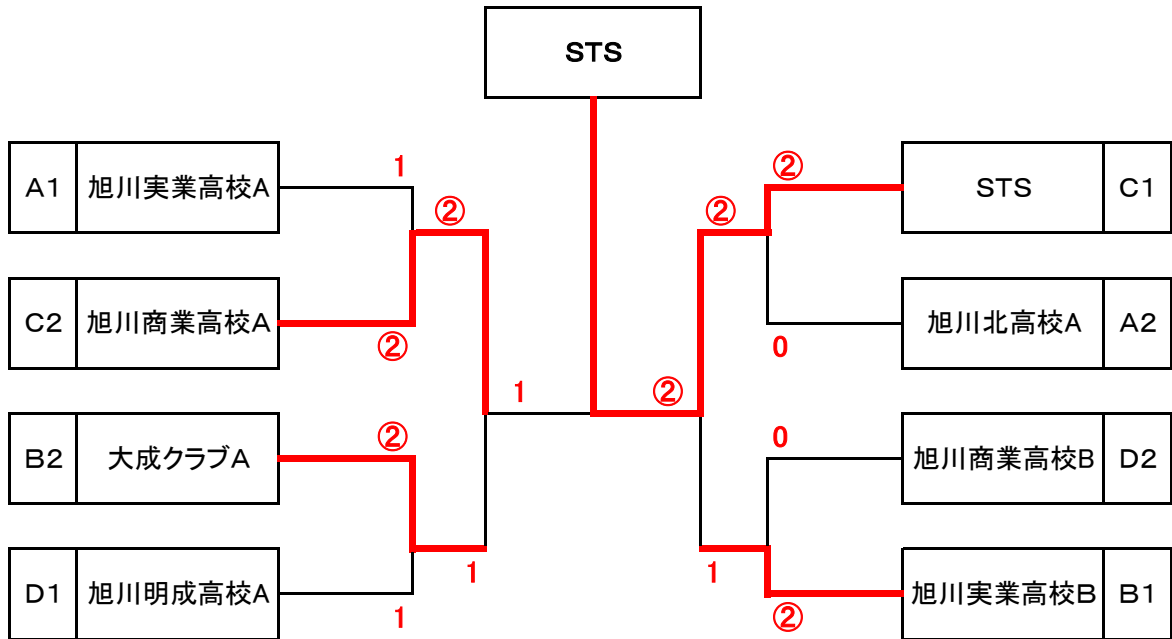

☆ 女子A級予選リーグ ☆

Aブロック		1	2	3	4	勝敗	順
1	旭川実業高校A		③	②	②	3-0	1
2	旭川明成高校C	0		0	1	0-3	4
3	旭川商業高校C	1	③		1	1-2	3
4	旭川北高校A	1	②	②		2-1	2

Bブロック		1	2	3	勝敗	順
1	旭川実業高校B		③	③	2-0	1
2	旭川北高校B	0		1	0-2	3
3	大成クラブA	0	②		1-1	2

Cブロック		1	2	3	勝敗	順
1	S T S		③	②	2-0	1
2	旭川明成高校B	0		1	0-2	3
3	旭川商業高校A	1	②		1-1	2

Dブロック		1	2	3	勝敗	順
1	旭川明成高校A		②	②	2-0	1
2	旭川商業高校B	1		②	1-1	2
3	旭川女子クラブA	1	1		0-2	3

☆ 女子A級決勝トーナメント ☆

優勝	STS
準優勝	旭川商業高校A
3位	大成クラブA
3位	旭川実業高校B