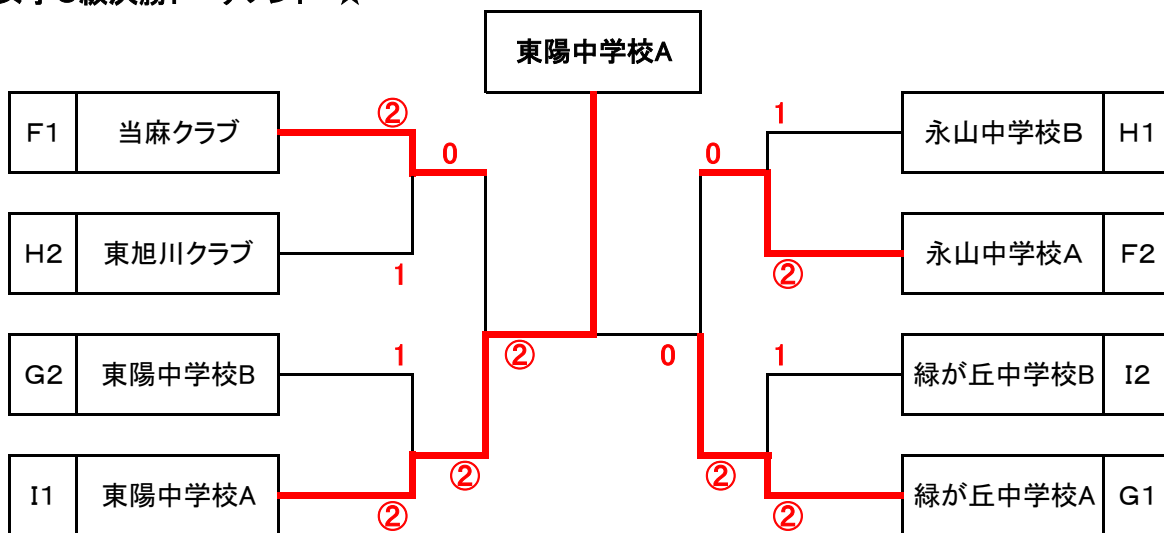

☆ 女子B級決勝リーグ ☆

Eブロック		1	2	3	4	勝敗	順
1	旭川迷球会		③	②	②	3-0	1
2	神居東中学校	0		0	0	0-3	4
3	のんびりクラブ	1	③		②	2-1	2
4	大成クラブB	1	③	1		1-2	3

優勝	旭川迷球会
準優勝	のんびりクラブ

☆ 女子C級予選リーグ ☆

Fブロック		1	2	3	勝敗	順
1	当麻クラブ		③	②	2-0	1
2	東陽中学校C	0		0	0-2	3
3	永山中学校A	1	③		1-1	2

Gブロック		1	2	3	勝敗	順
1	GOGOクラブ		1	②	1-1	3
2	東陽中学校B	②		1	1-1	2
3	緑が丘中学校A	1	②		1-1	1

Hブロック		1	2	3	勝敗	順
1	東旭川クラブ		1	③	1-1	2
2	永山中学校B	③		③	2-0	1
3	中央中学校	R	R		0-2	3

Iブロック		1	2	3	勝敗	順
1	旭川女子クラブB		1	0	0-2	3
2	緑が丘中学校B	②		1	1-1	2
3	東陽中学校A	③	②		2-0	1

☆ 女子C級決勝トーナメント ☆

優勝	東陽中学校A
準優勝	緑が丘中学校A
3位	当麻クラブ
3位	永山中学校A