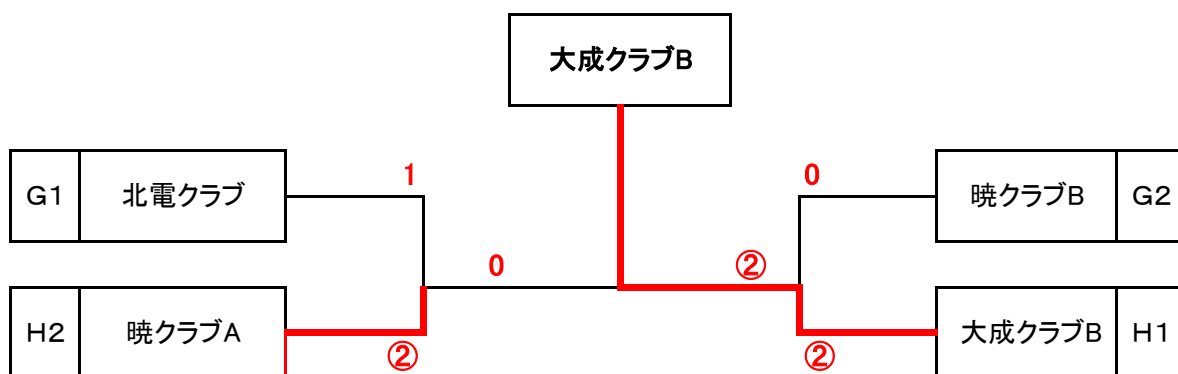

☆ 男子B級予選リーグ ☆

Gブロック		1	2	3	4	勝敗	順
1	北電クラブ		②	③	②	3-0	1
2	当麻中学校	1		②	1	1-2	3
3	スピリタス	0	1		1	0-3	4
4	暁クラブB	1	②	②		2-1	2

Hブロック		1	2	3	勝敗	順
1	大成クラブB		②	②	2-0	1
2	A G C	1		0	0-2	3
3	暁クラブA	1	③		1-1	2

☆ 男子B級決勝トーナメント ☆

優勝	大成クラブB
準優勝	暁クラブA
3位	暁クラブB
3位	北電クラブ

☆ 男子C級決勝リーグ ☆

Iブロック		1	2	3	4	勝敗	順
1	暁クラブC		③	1	②	2-1	1
2	東陽中学校	0		②	0	1-2	3
3	暁クラブE	②	1		1	1-2	4
4	暁クラブD	1	③	②		2-1	2

優勝	暁クラブC
準優勝	暁クラブD