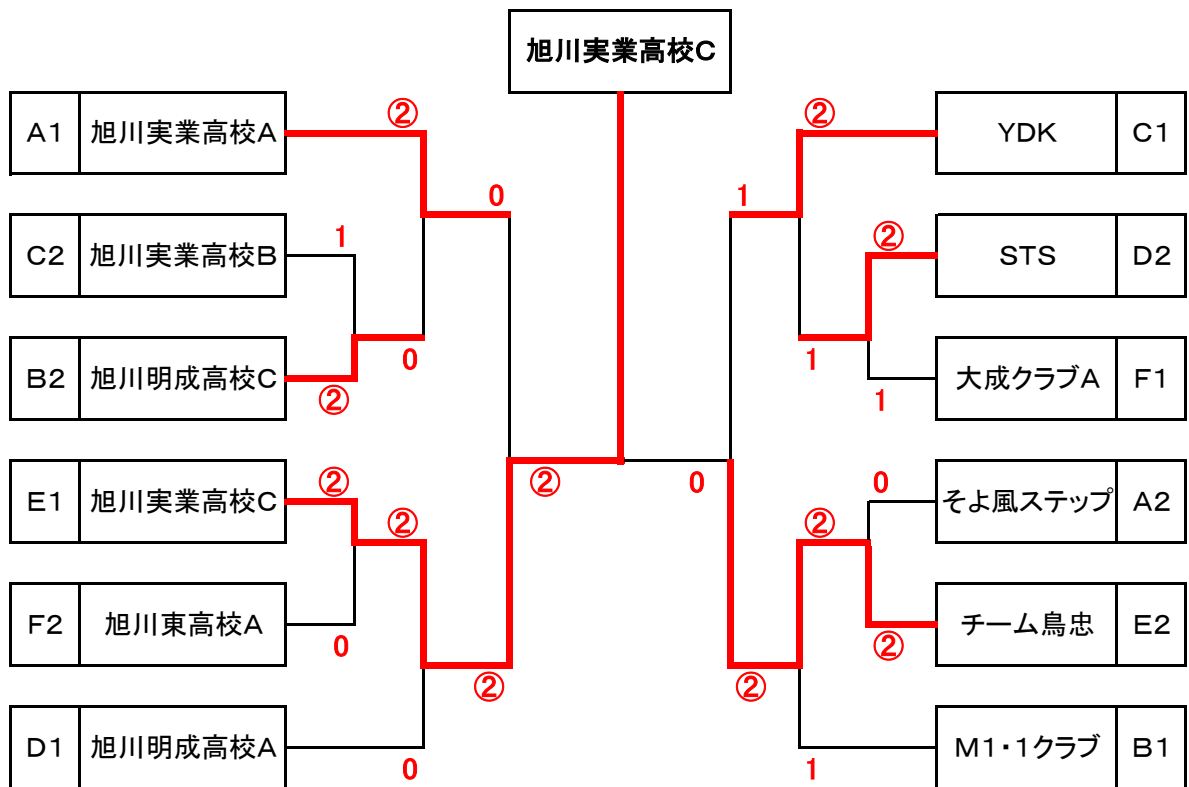

☆ 男子A級予選リーグ ☆

Aブロック		1	2	3	勝敗	順
1	旭川実業高校A		③	③	2-0	1
2	旭川東高校B	0		1	0-2	3
3	そよ風ステップ	0	②		1-1	2

Bブロック		1	2	3	勝敗	順
1	M1・1クラブ		③	③	2-0	1
2	旭川明成高校C	0		③	1-1	2
3	旭川商業高校	0	0		0-2	3

Cブロック		1	2	3	勝敗	順
1	Y D K		③	②	2-0	1
2	旭川明成高校B	0		0	0-2	3
3	旭川実業高校B	1	③		1-1	2

Dブロック		1	2	3	勝敗	順
1	S T S		③	0	1-1	2
2	旭川工業高校B	0		0	0-2	3
3	旭川明成高校A	③	③		2-0	1

Eブロック		1	2	3	勝敗	順
1	チーム鳥忠		1	③	1-1	2
2	旭川実業高校C	②		③	2-0	1
3	旭川工業高校A	0	0		0-2	3

Fブロック		1	2	3	勝敗	順
1	大成クラブA		②	②	2-0	1
2	旭川東高校A	1		②	1-1	2
3	旭川明成OBクラブ	1	1		0-2	3

☆ 男子A級決勝トーナメント ☆

優勝	旭川実業高校C
準優勝	チーム鳥忠
3位	旭川実業高校A
3位	YDK