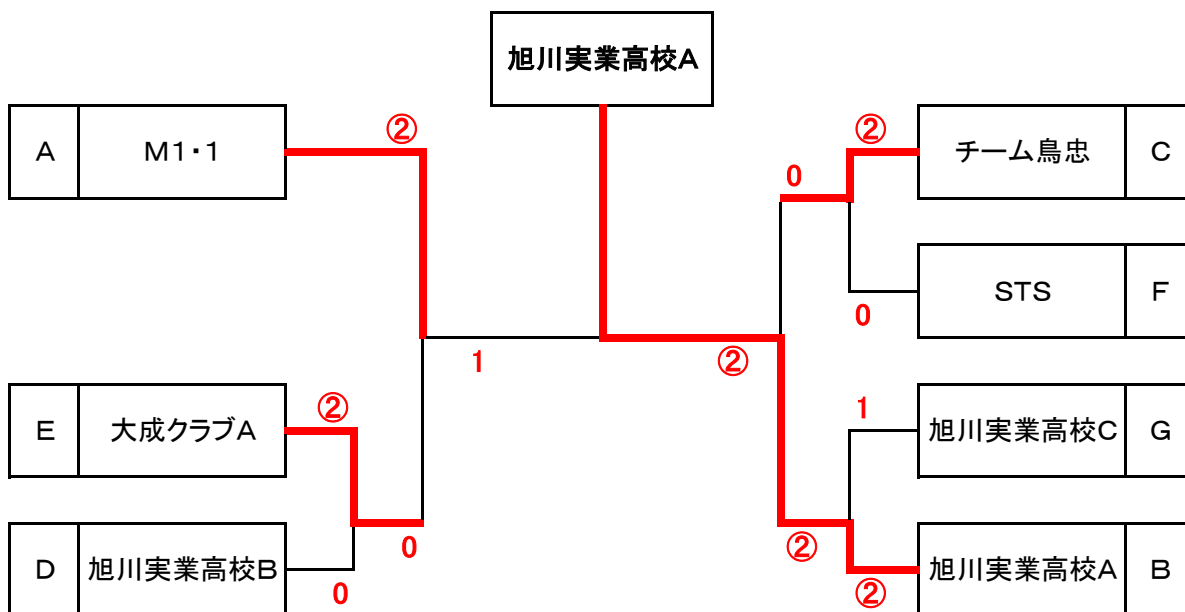

☆ 男子A級予選リーグ ☆

Aブロック		1	2	3	4	勝敗	順
1	M 1・1		③	③	③	3-1	1
2	旭川西高校C	0		②	②	2-1	2
3	旭川明成高校C	0	1		③	1-2	3
4	旭川農業高校B	0	1	0		0-3	4

Bブロック		1	2	3	勝敗	順
1	旭川実業高校A		③	③	2-0	1
2	旭川工業高校C	0		0	0-2	3
3	Y D K	0	③		1-1	2

Cブロック		1	2	3	勝敗	順
1	チーム鳥忠		③	③	2-0	1
2	旭川工業高校B	0		②	1-1	2
3	旭川農業高校A	0	1		0-2	3

Dブロック		1	2	3	勝敗	順
1	旭川実業高校B		③	②	2-0	1
2	旭川教育大学B	R		R	0-2	3
3	旭川明成Oクラブ	1	③		1-1	2

Eブロック		1	2	3	勝敗	順
1	大成クラブA		③	②	2-1	1
2	旭川西高校B	0		0	0-2	3
3	旭川工業高校A	1	③		1-1	2

Fブロック		1	2	3	勝敗	順
1	S T S		③	③	2-0	1
2	旭川明成高校B	0		③	1-1	2
3	旭川西高校A	0	0		0-2	3

Gブロック		1	2	3	勝敗	順
1	旭川教育大学A		1	0	0-2	3
2	旭川実業高校C	②		③	2-0	1
3	旭川明成高校A	③	0		1-0	2

優勝	旭川実業高校A
準優勝	M1・1
3位	チーム鳥忠
3位	大成クラブA

☆ 男子A級決勝トーナメント ☆