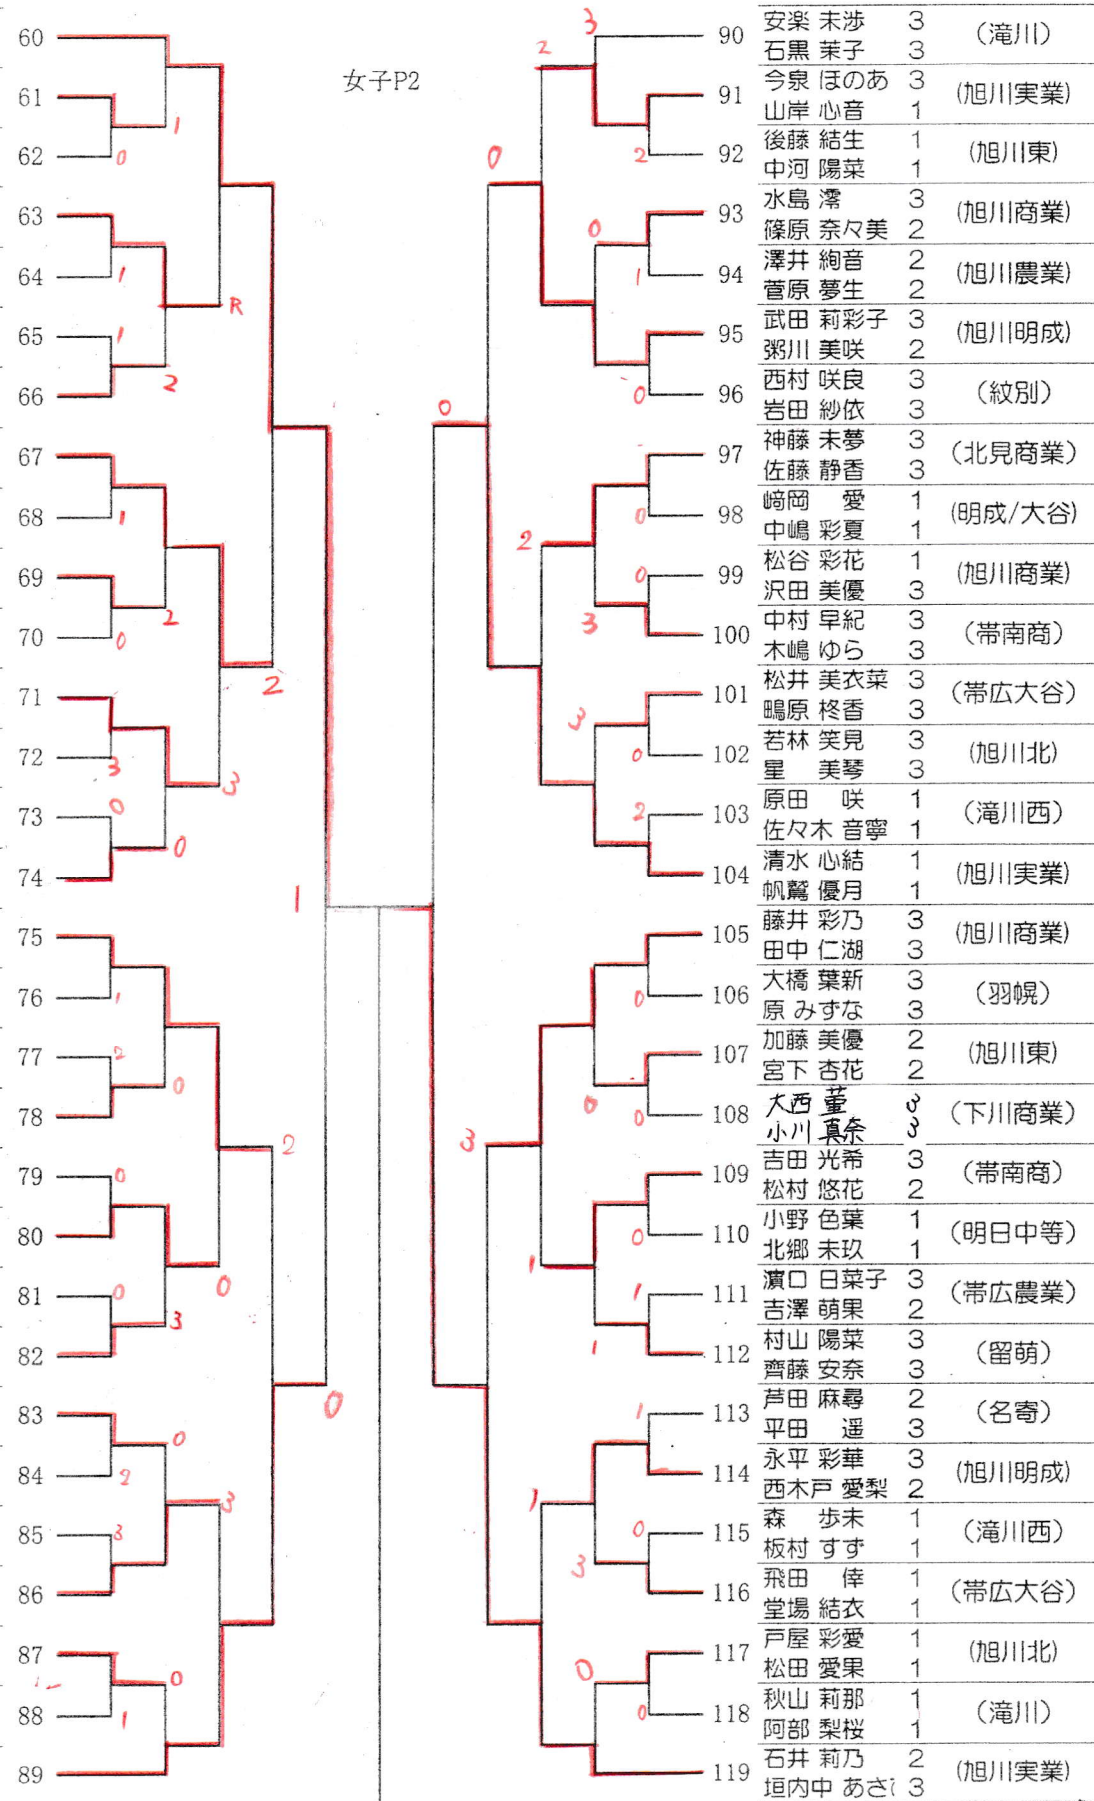

今野 愛菜	2	(旭川実業)	60
秦 菜摘	2	(帯南商)	61
森谷 柊月	1	(名寄)	62
堀 優奈	2	(滝川)	63
齊藤 ひなの	2	(旭川明成)	64
石田 ななみ	2	(留萌)	65
岡林 佑奈	2	(東川)	66
山岸 令奈	2	(旭川東)	67
木村 莉珠	1	(帯南商)	68
鈴木 はる	1	(帯広大谷)	69
千葉 七彩	1	(羽幌)	70
長部 環	1	(旭川北)	71
窪田 彩乃	3	(旭川商業)	72
内野 里葉奈	3	(旭川明成)	73
本多 桃子	3	(滝川西)	74
川村 未来	3	(帯南商)	75
岩間 楓	2	(旭川北)	76
磯部 陽菜	2	(北見商業)	77
奥山 莉那	3	(旭川商業)	78
小寺 沙奈	3	(留萌)	79
及川 琴巴	3	(旭川実業)	80
前川 咲弥花	3	(帯広農業)	81
小松 有芽	2	(明日中等)	82
阿部 紗弥	3	(土別翔雲)	83
日景 夢乃	3	(滝川)	84
水口 沙耶	2	(帯広大谷)	85
鐘水 もえ	1	(旭川実業)	86
牧野 未来	1	(旭川農業)	87
近藤 茅乃	2	(旭川北)	88
東 結唯	3	(下川商業)	89
北嶋 妃夏	3	(旭川明成)	90
渡 美咲	3		
笹村 奈央	1		
品川 実咲	1		
大津 まのか	3		
小林 史奈	3		
関 華月	3		
戸川 綺星	3		
忠鉢 いちか	2		
中村 里彩	2		
藤田 愛良	1		
杉本 夢華	1		
相津 帆花	3		
臼井 夢乃	2		
刈屋 千尋	2		
佐久間 惟織	2		
白岩 琳々花	3		
青木 萌加	3		
岡部 未空	2		
鈴木 咲香	1		
川上 春花	2		
新名 胡春	1		
杉本 姫華	1		
堀端 祐里	2		
餌取 梅	1		
中川 世菜	1		
佐川 梨乃	2		
野崎 藍来	1		
立井 ましろ	3		
長谷川 楓華	3		

女子P2

119 石井 垣内中 (旭実)

青田 (旭)

森竹