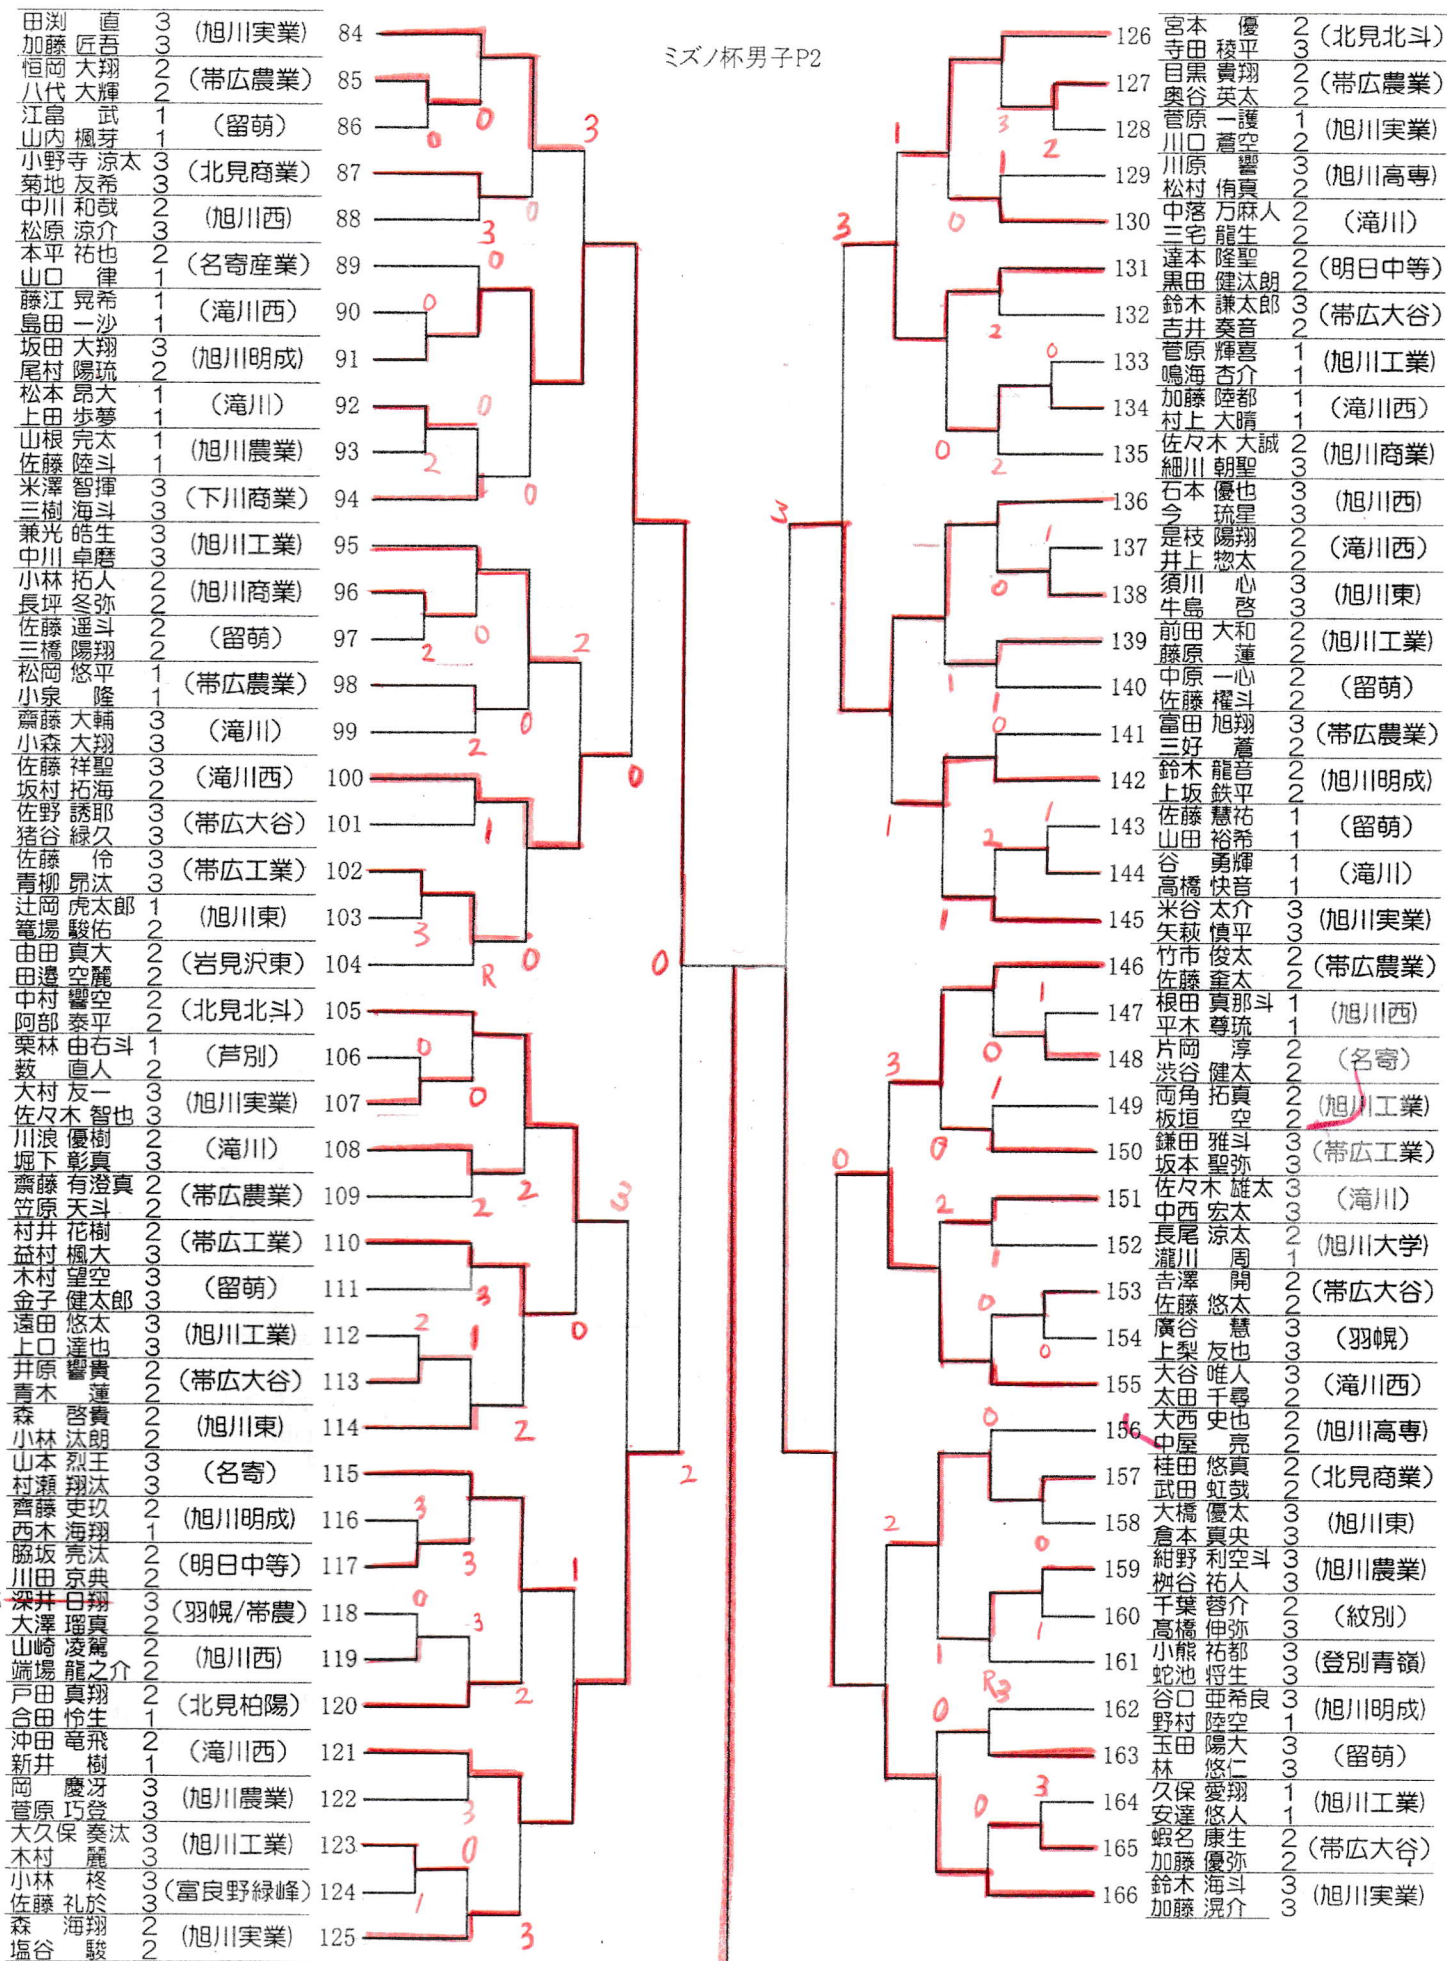

ミズノ杯男子P2

山内猛将
(旭川工業)

166 鈴木・加藤 (旭実)