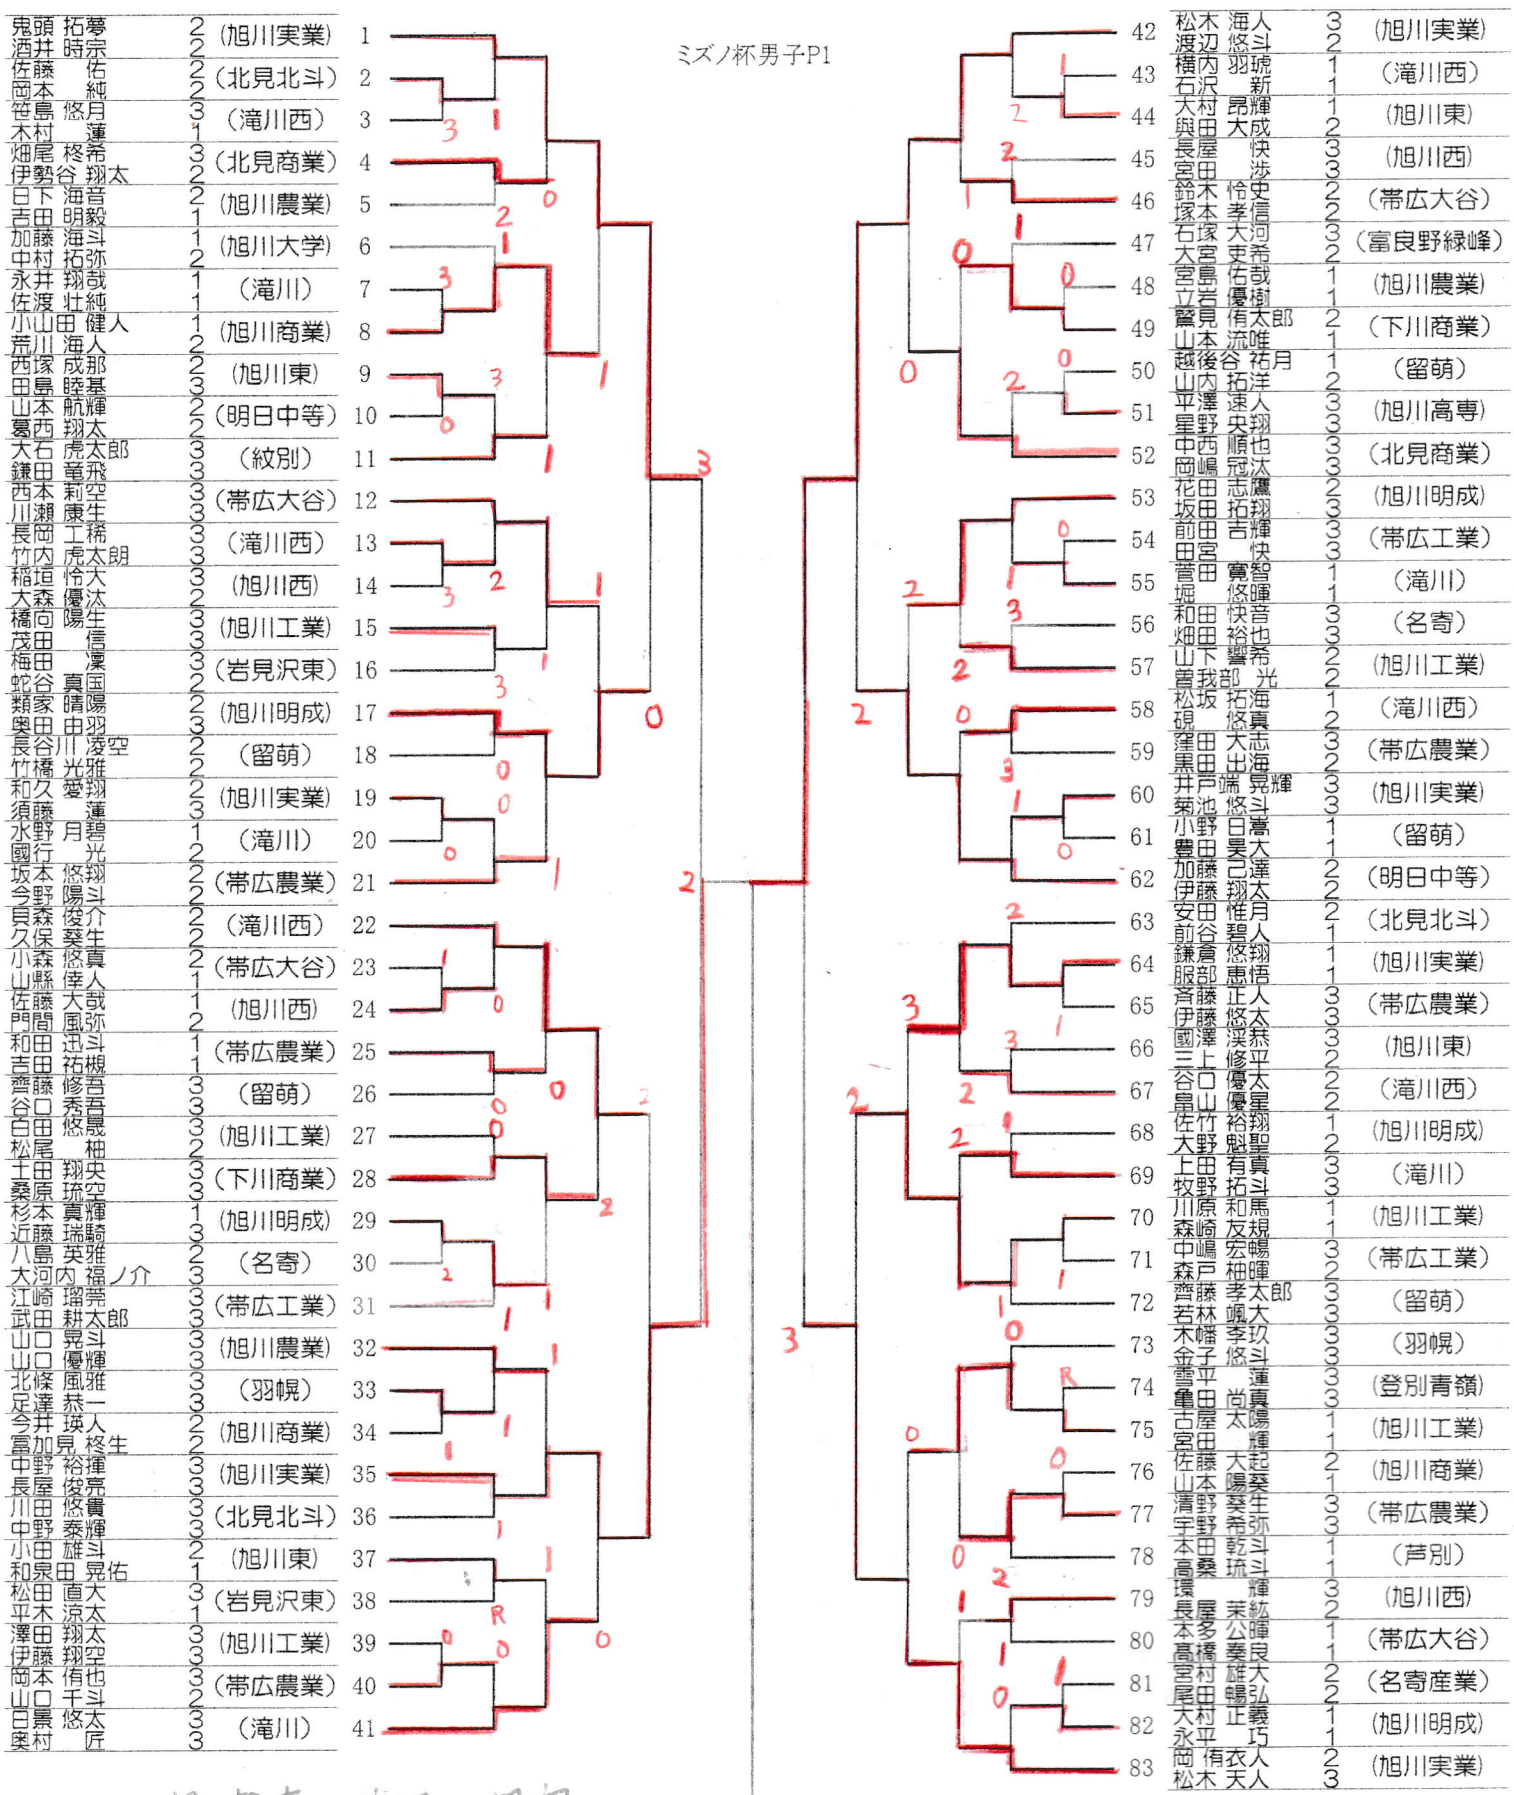

ミズノ杯男子P1

42 松木・渡辺 (旭定)