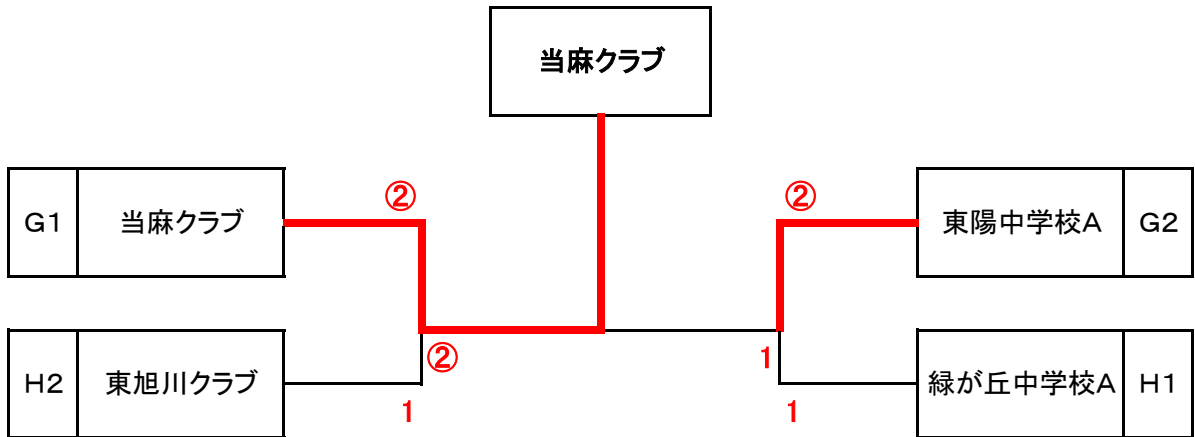

☆ 女子C級予選リーグ ☆

Gブロック							Hブロック							
	1	2	3	4	勝敗	順		1	2	3	勝敗	順		
1	当麻クラブ		③	1	③	2-1	1	1	東旭川クラブ		③	0	1-1	2
2	緑が丘中学校B	0		0	0	0-3	4	2	東陽中学校B	0		1	0-2	3
3	東陽中学校A	②	③		1	2-1	2	3	緑が丘中学校A	③	②		2-0	1
4	旭川女子クラブC	0	③	②		2-1	3							

☆ 女子C級決勝トーナメント ☆

優勝	当麻クラブ
準優勝	東陽中学校A
3位	東旭川クラブ
3位	緑が丘中学校A