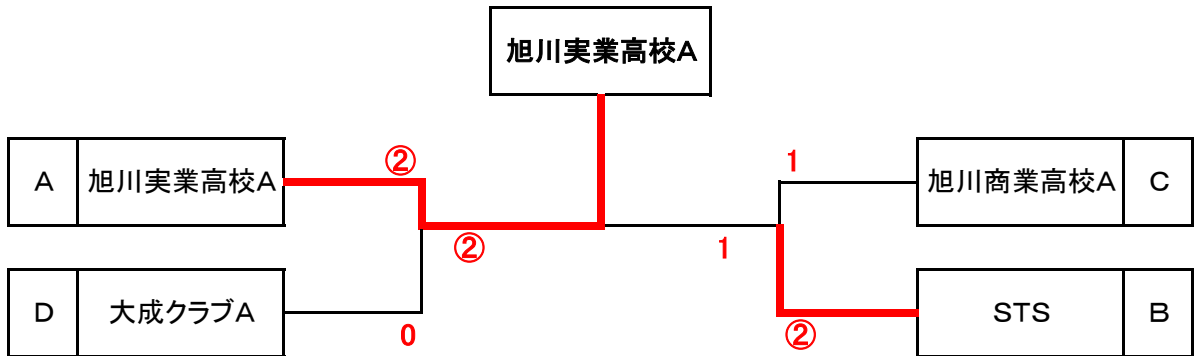

☆ 女子A級予選リーグ ☆

Aブロック		1	2	3	4	勝敗	順
1	旭川実業高校A		③	③	③	3-0	1
2	旭川明成高校C	0		0	1	0-3	4
3	旭川女子クラブA	0	③		②	2-1	2
4	旭川教育大学	0	②	1		1-2	3

Bブロック		1	2	3	4	勝敗	順
1	STS		③	③	③	3-0	1
2	旭川商業高校C	0		②	0	1-2	3
3	旭川農業高校	0	1		1	0-3	4
4	旭川明成高校A	0	③	②		2-1	2

Cブロック		1	2	3	勝敗	順
1	ウィズ旭川		1	1	0-2	3
2	旭川明成高校B	②		0	1-1	2
3	旭川商業高校A	②	③		2-0	1

Dブロック		1	2	3	勝敗	順
1	大成クラブA		③	②	2-0	1
2	旭川商業高校B	0		③	1-1	2
3	旭川実業高校B	1	0		0-2	3

☆ 女子A級決勝トーナメント ☆

優勝	旭川実業高校A
準優勝	STS
3位	大成クラブA
3位	旭川商業高校A

☆ 女子B級決勝リーグ ☆

Eブロック		1	2	3	4	勝敗	順
1	旭川女子クラブB		1	1	0	0-3	4
2	のんびりクラブ	②		②	0	2-1	2
3	大成クラブB	②	1		1	1-2	3
4	旭川迷球会	③	③	②		3-0	1

優勝	旭川迷球会
準優勝	のんびりクラブ