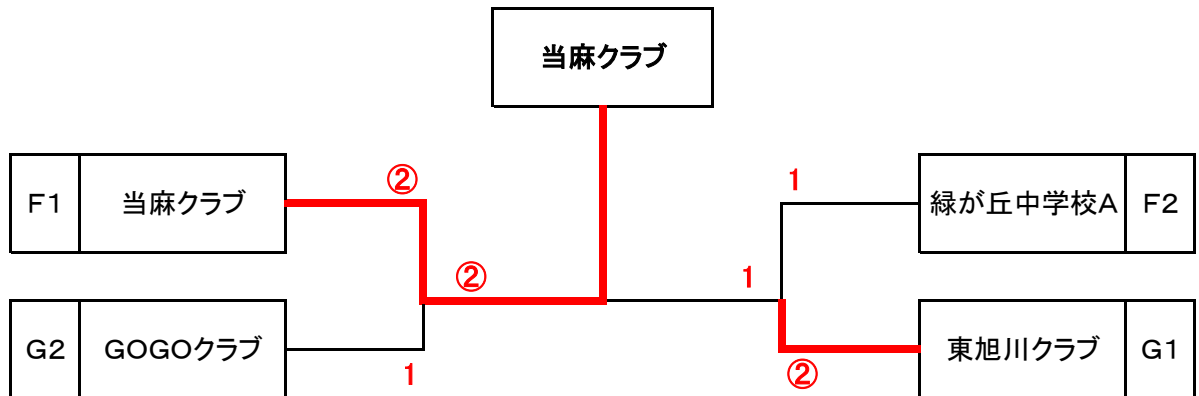

☆ 女子C級予選リーグ ☆

Fブロック	1	2	3	4	勝敗	順
1 当麻クラブ		③	③	②	3-0	1
2 緑が丘中学校C	0		0	0	0-3	4
3 永山中学校B	0	③		0	1-2	3
4 緑が丘中学校A	1	③	③		2-1	2

Gブロック	1	2	3	4	勝敗	順
1 東旭川クラブ		③	③	②	3-0	1
2 緑が丘中学校B	0		1	0	0-3	4
3 永山中学校C	0	②		0	1-2	3
4 GOGOクラブ	1	③	③		2-1	2

☆ 女子C級決勝トーナメント ☆

優勝	当麻クラブ
準優勝	東旭川クラブ
3位	GOGOクラブ
3位	緑が丘中学校A