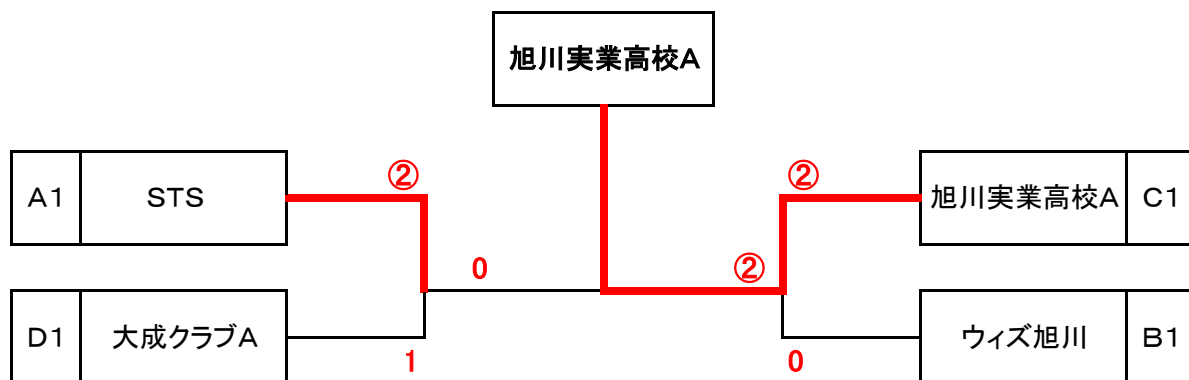

☆ 女子A級予選リーグ ☆

Aブロック		1	2	3	勝敗	順
1	S T S		③	②	2-1	1
2	旭川農業高校	0		0	0-2	3
3	旭川実業高校B	1	③		1-1	2

Bブロック		1	2	3	勝敗	順
1	ウィズ旭川		③	②	2-1	1
2	旭川明成高校B	0		0	0-2	3
3	旭川商業高校A	1	③		1-1	2

Cブロック		1	2	3	勝敗	順
1	旭川実業高校A		③	③	2-1	1
2	旭川商業高校B	0		1	0-2	3
3	旭川西高校A	0	②		1-1	2

Dブロック		1	2	3	勝敗	順
1	大成クラブA		②	②	2-1	1
2	旭川西高校B	1		0	0-2	3
3	旭川明成高校A	1	③		1-1	2

☆ 女子A級決勝トーナメント ☆

優勝	旭川実業高校A
準優勝	STS
3位	ウィズ旭川
3位	大成クラブA

☆ 女子B級決勝リーグ ☆

Eブロック		1	2	3	4	5	勝敗	順
1	旭川女子クラブ		③	②	②	③	4-0	1
2	永山中学校A	0		0	②	0	1-3	4
3	大成クラブB	1	③		②	1	2-2	3
4	永山中学校3年	1	1	1		1	0-4	5
5	迷球会	0	③	②	②		3-1	2

優勝	旭川女子クラブ
準優勝	迷球会
3位	大成クラブB