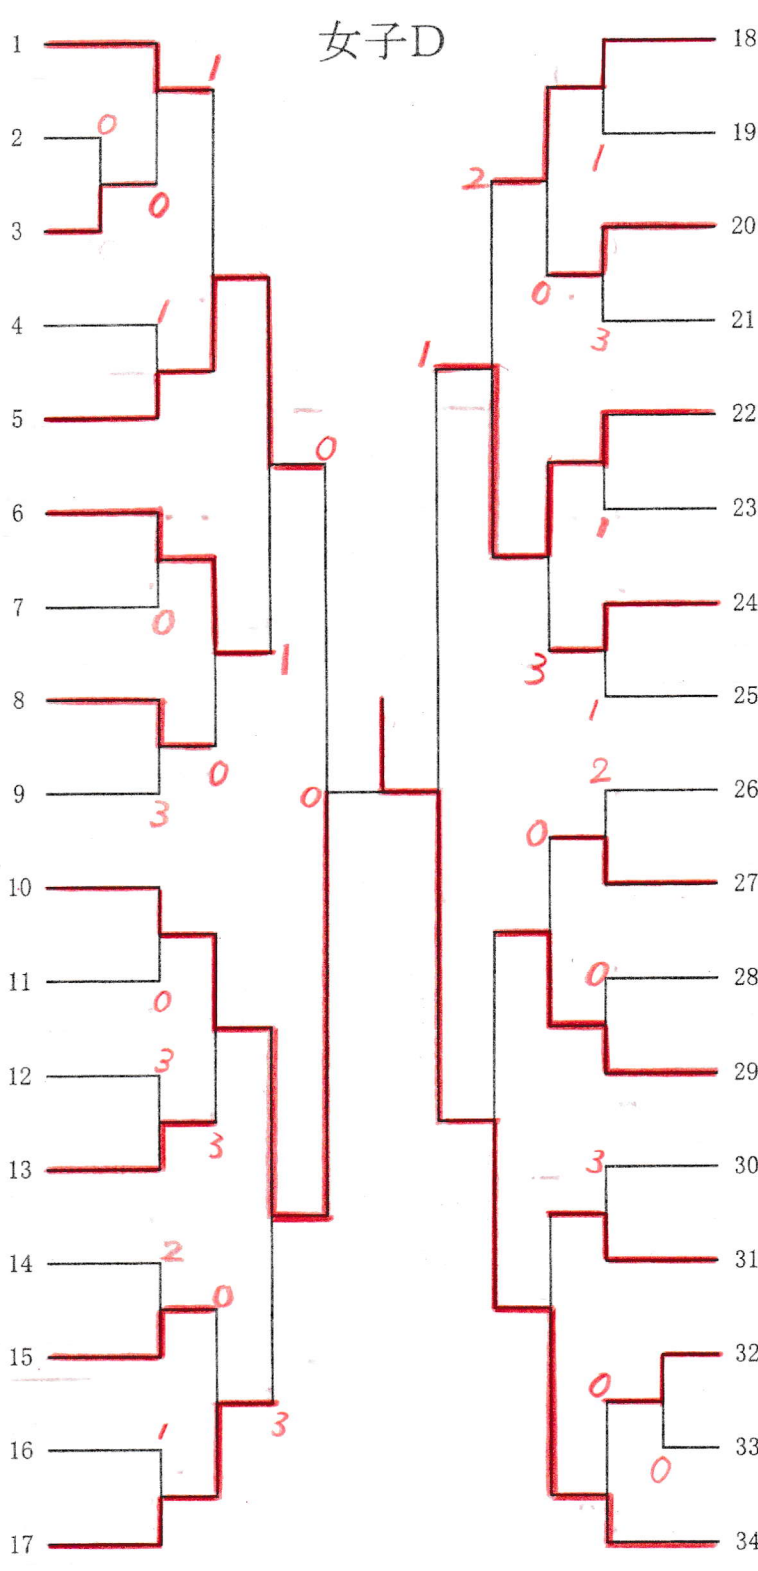

女子D

本多 桃子	2	(旭東)
川村 未来	2	
白石 彩萌	1	(旭西)
松永 愛唯	1	
今泉 ほのあ	2	(旭実)
帆鷺 優月	1	
渡辺 紗良	1	(旭農)
後藤 涼花	1	
秋保 朱伽	2	(旭商)
藤原 さくら	2	
平野 心海	1	(旭実)
神谷 結菜	1	
北野 莉子	2	(明成)
板垣 未優	1	
松田 映菜	1	(旭商)
篠原 奈々美	1	
角 桃香	1	(旭西)
井上 美月	1	
小西 葉菜	2	(旭実)
菅原 陽風	2	
澤井 絢音	1	(旭農)
菅原 夢生	1	
西原 知里	1	(旭商)
菅 ゆめの	1	
茂田 悠花	2	(旭北)
佐藤 みなみ	1	
青田 沙希	1	(旭工)
萬谷 歌音	1	
藤田 真衣	2	(旭商)
小泉 凜	2	
木田 沙来音	2	(旭西)
矢上 佳奈	2	
立井 ましろ	2	(明成)
長谷川 楓華	2	

田中 瀬里奈	1	(明成)
粥川 美咲	1	
加藤 美優	1	(旭東)
宮下 杏花	1	
日景 夢乃	2	(旭商)
戸川 綺星	2	
佐藤 妃叶	2	(旭農)
廣瀬 夏花	2	
土池 亜弥	1	(旭実)
堀端 祐里	1	
関 華月	2	(旭商)
水口 沙耶	1	
若林 笑見	2	(旭北)
星 美琴	2	
関 智穂	2	(旭西)
太田 琉奈	2	
永平 彩華	2	(明成)
西木戸 愛梨	1	
田中 葵	2	(旭西)
岩本 煌	1	
高野 杏菜	2	(旭東)
鶴沼 礼帆	1	
藤井 彩乃	2	(旭商)
田中 仁湖	2	
小松 優芽	1	(旭北)
阿部 紗弥	2	
木村 瑞花	1	(旭西)
猪狩 玲花	1	
武田 莉彩子	2	(明成)
伊藤 朋花	1	
水島 滯	2	(旭商)
沢田 美優	2	
今野 愛菜	1	(旭実)
秦 菜摘	1	

本多 桃子	2	(旭東)	1
川村 未来	2		① 1~9
松田 映菜	1	(旭商)	8
篠原 奈々美	1		0
茂田 悠花	2	(旭北)	13
佐藤 みなみ	1		② 10~17
藤田 真衣	2	(旭商)	15
小泉 凜	2		0

20 日景 夢乃	2	(旭商)
戸川 綺星	2	(旭商)
24 若林 笑見	2	(旭西)
星 美琴	2	(旭西)
27 田中 葵	2	(旭西)
岩本 煌	1	(旭西)
31 木村 瑞花	1	(旭西)
猪狩 玲花	1	(旭西)