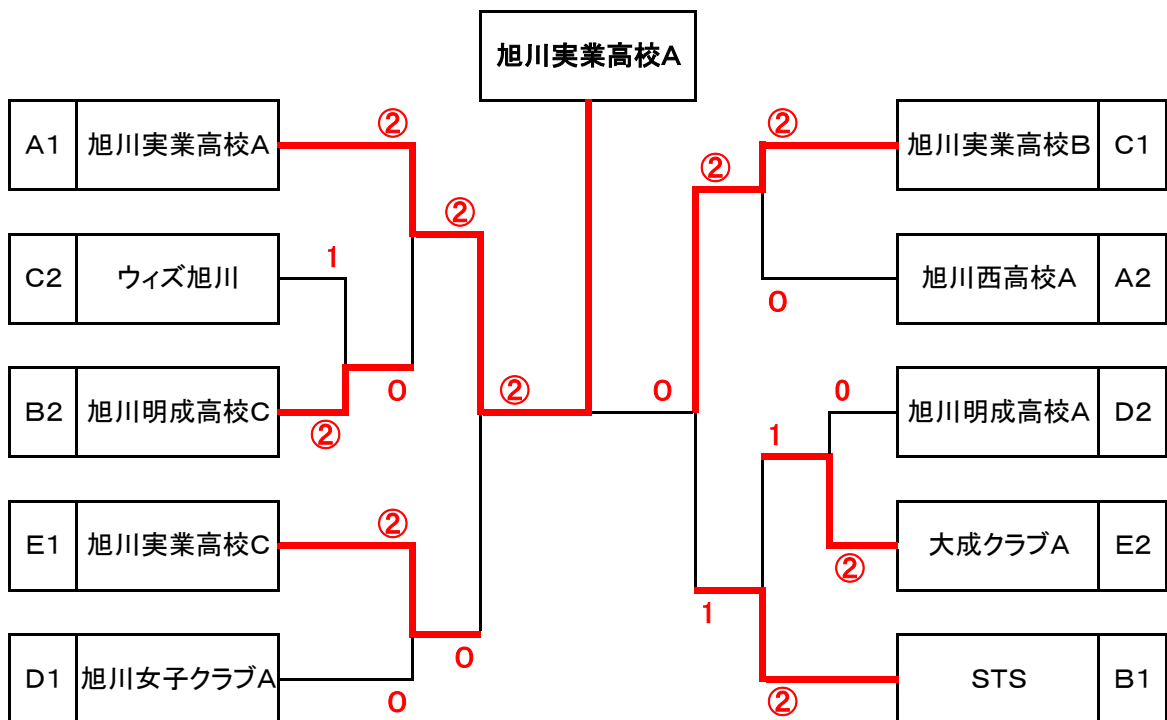

☆ 女子A級予選リーグ ☆

Aブロック		1	2	3	勝敗	順
1	旭川実業高校A		③	③	2-0	1
2	旭川農業高校	0		1	0-2	3
3	旭川西高校A	0	②		1-1	2

Bブロック		1	2	3	勝敗	順
1	STS		③	③	2-0	1
2	旭川明成高校C	0		②	1-1	2
3	旭川商業高校A	0	1		0-2	3

Cブロック		1	2	3	勝敗	順
1	旭川実業高校B		③	③	2-0	1
2	旭川西高校B	0		0	0-2	3
3	ウィズ旭川	0	③		1-1	2

Dブロック		1	2	3	勝敗	順
1	旭川明成高校A		②	1	1-1	2
2	旭川商業高校B	1		0	0-2	3
3	旭川女子クラブA	③	③		2-0	1

Eブロック		1	2	3	勝敗	順
1	大成クラブA		1	③	1-1	2
2	旭川実業高校C	②		②	2-0	1
3	旭川明成高校B	0	1		0-2	3

☆ 女子A級決勝トーナメント ☆

☆ 女子B級予選リーグ ☆

Fブロック		1	2	3	4	5	勝敗	順
1	旭川女子クラブB		1	②	1	②	2-2	3
2	当麻中学校	②		②	②	②	4-0	1
3	旭川迷球会	1	1		1	②	1-3	4
4	和寒ソフトテニス協会	②	1	②		②	3-1	2
5	大成クラブB	1	1	1	1		0-4	5