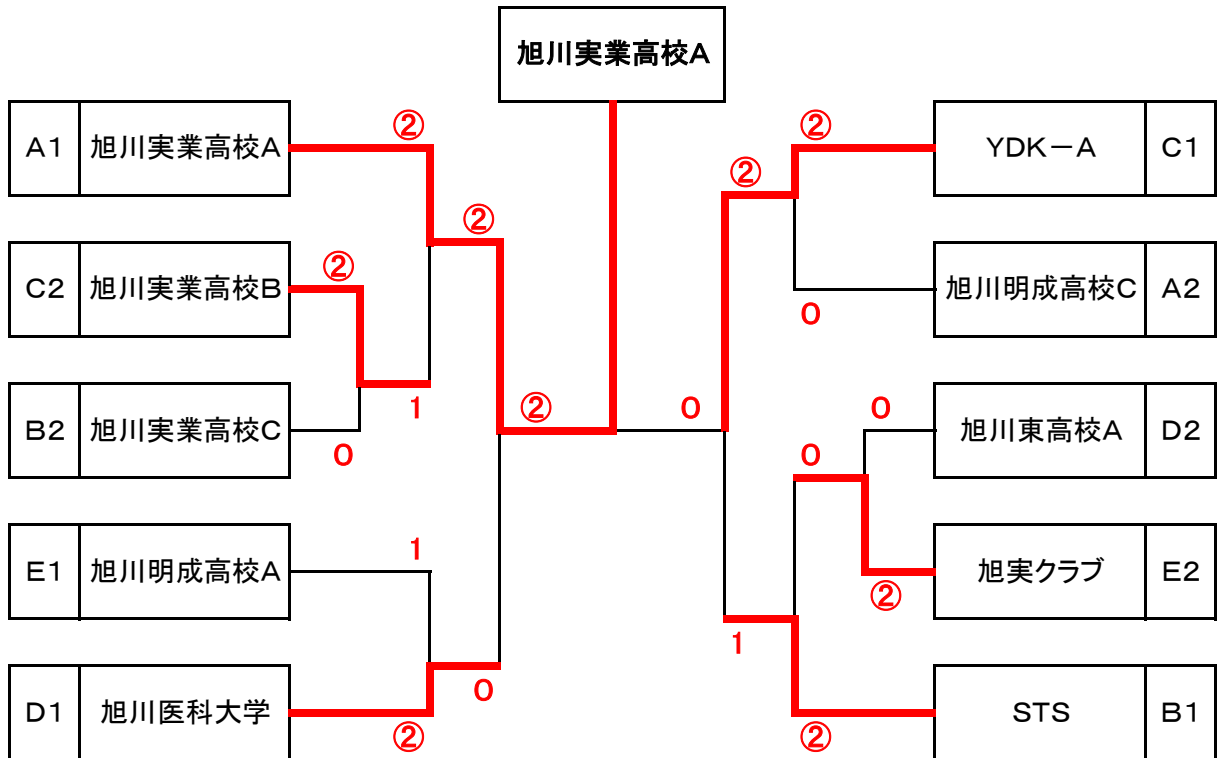

☆ 男子A級予選リーグ ☆

Aブロック		1	2	3	勝敗	順
1	旭川実業高校A		③	③	2-0	1
2	旭川明成高校C	0		③	1-1	2
3	旭川商業高校	0	0		0-2	3

Bブロック		1	2	3	勝敗	順
1	STS		③	②	2-0	1
2	旭川実業高校C	0		②	1-1	2
3	YDK-B	1	1		0-2	3

Cブロック		1	2	3	勝敗	順
1	YDK-A		②	②	2-0	1
2	旭川明成高校B	1		1	0-2	3
3	旭川実業高校B	1	②		1-1	2

Dブロック		1	2	3	勝敗	順
1	旭川医科大学		③	③	2-0	1
2	旭川農業高校	0		1	0-2	3
3	旭川東高校A	0	②		1-1	2

Eブロック		1	2	3	勝敗	順
1	旭川明成高校A		②	③	2-0	1
2	旭川東高校B	1		0	0-2	3
3	旭実クラブ	0	③		1-1	2

☆ 男子A級決勝トーナメント ☆

☆ 男子B級予選リーグ ☆

Fブロック		1	2	3	勝敗	順
1	暁クラブA		②	②	2-0	1
2	当麻中学校	1		②	1-1	2
3	A G C	1	1		0-2	3