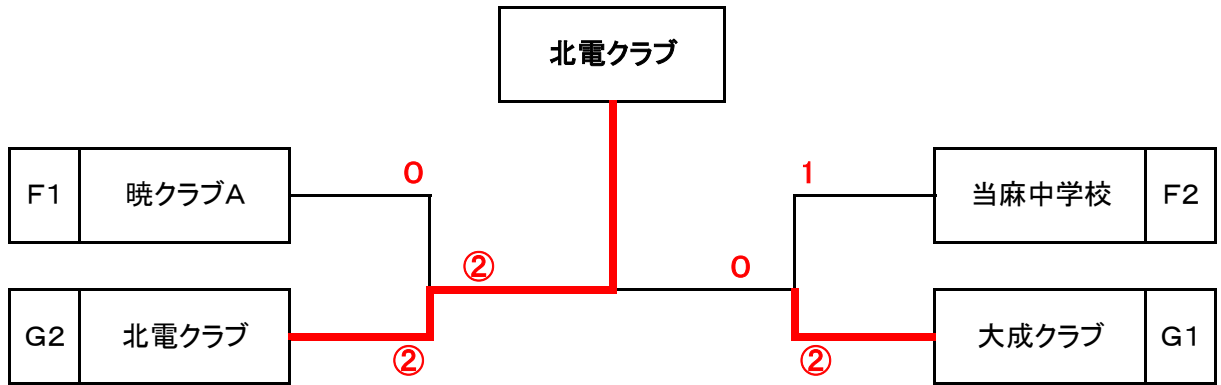

☆ 男子B級予選リーグ ☆

Fブロック		1	2	3	勝敗	順
1	暁クラブA		②	②	2-0	1
2	当麻中学校	1		②	1-1	2
3	A G C	1	1		0-2	3

Gブロック		1	2	3	勝敗	順
1	北電クラブ		②	0	1-1	2
2	暁クラブB	1		0	0-2	3
3	大成クラブ	③	③		2-0	1

☆ 男子B級決勝トーナメント ☆

☆ 男子C級予選リーグ ☆

Hブロック		1	2	3	4	勝敗	順
1	暁クラブC		②	②	②	3-0	1
2	暁クラブE	1		1	1	0-3	4
3	当麻クラブ	1	②		②	2-1	2
4	暁クラブD	1	②	1		1-2	3