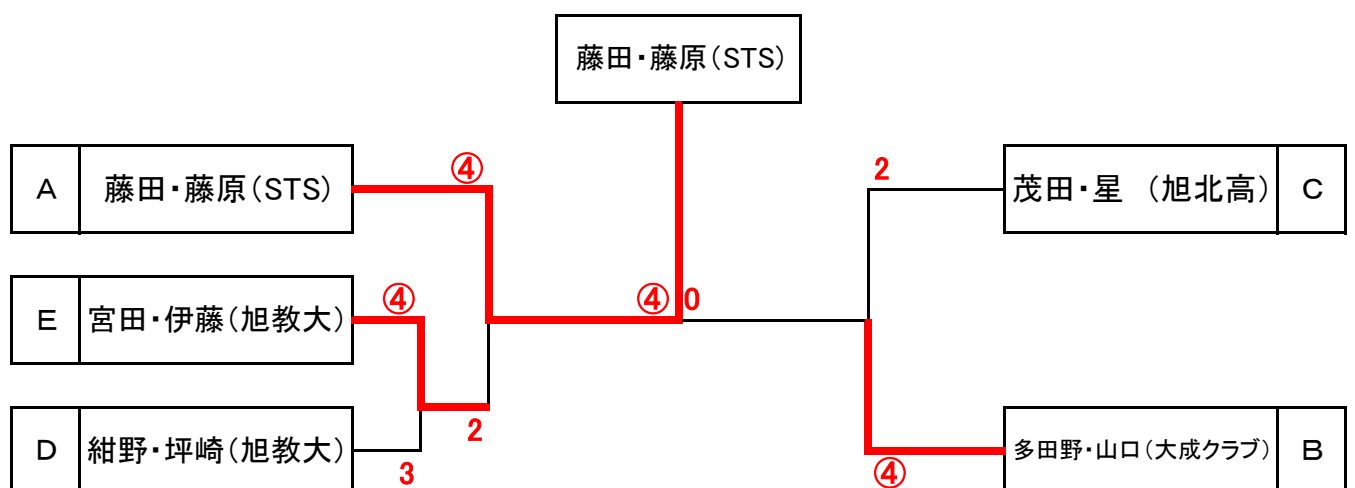

☆ 女子A級予選リーグ ☆

Aブロック		1	2	3	勝敗	順
1	藤田・藤原 (STS)		④	④	2-0	1
2	水島・沢田 (旭商高)	0		2	0-2	3
3	佐々木・松岡 (旭医大)	0	④		1-1	2

Bブロック		1	2	3	勝敗	順
1	多田野・山口 (大成クラブ)		④	④	2-0	1
2	藤田・小泉 (旭商高)	0		1	0-2	3
3	大平・佐々木 (旭教大)	1	④		1-1	2

Cブロック		1	2	3	勝敗	順
1	竹田・畑中 (旭医大)		④	1	1-1	2
2	日景・戸川 (旭商高)	1		1	0-2	3
3	茂田・星 (旭北高)	④	④		2-0	1

Dブロック		1	2	3	勝敗	順
1	紺野・坪崎 (旭教大)		④	④	2-0	1
2	小川・阿部 (旭北高)	1		1	0-2	3
3	秋保・藤原 (旭商高)	1	④		1-1	2

Eブロック		1	2	3	勝敗	順
1	藤井・田中 (旭商高)		3	④	1-1	2
2	宮田・伊藤 (旭教大)	④		④	2-0	1
3	関・畑山 (旭商高)	2	2		0-2	3

☆ 女子A級決勝トーナメント ☆

優勝	藤田・藤原 (STS)
準優勝	多田野・山口 (大成クラブ)
3位	宮田・伊藤 (旭教大)
3位	茂田・星 (旭北高)