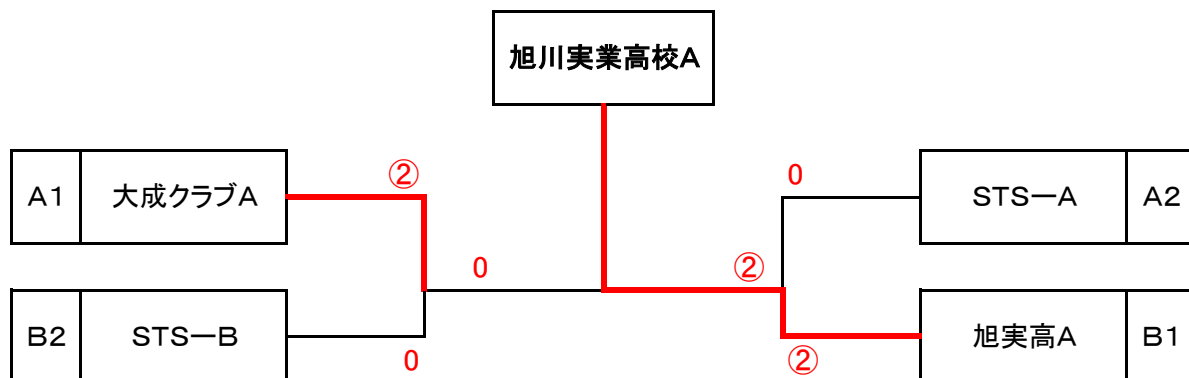

☆ 女子A級予選リーグ ☆

Aブロック		1	2	3	4	勝敗	順
1	STS-A		②	②	0	2-1	2
2	旭農高	1		1	0	0-3	4
3	旭実高B	1	②		1	1-2	3
4	大成クラブA	③	③	②		3-0	1

Bブロック		1	2	3	勝敗	順
1	ウィズ旭川		②	0	1-1	3
2	STS-B	1		②	1-1	2
3	旭実高A	③	1		1-1	1

優勝	旭川実業高校A
準優勝	大成クラブA
3位	STS-A
3位	STS-B

☆ 女子B級決勝リーグ ☆

Cブロック		1	2	3	4	勝敗	順
1	旭川女子クA		②	②	1	2-1	3
2	永山南中A	1		1	0	0-3	4
3	大成クラブB	1	②		②	2-1	2
4	迷球会	②	③	1		2-1	1

優勝	迷球会
準優勝	大成クラブB

☆ 女子C級予選リーグ ☆

Dブロック	1	2	3	勝敗	順
1 緑が丘クラブ		②	1	1-1	2
2 中央中B	1		0	0-2	3
3 北星中A	②	③		2-0	1