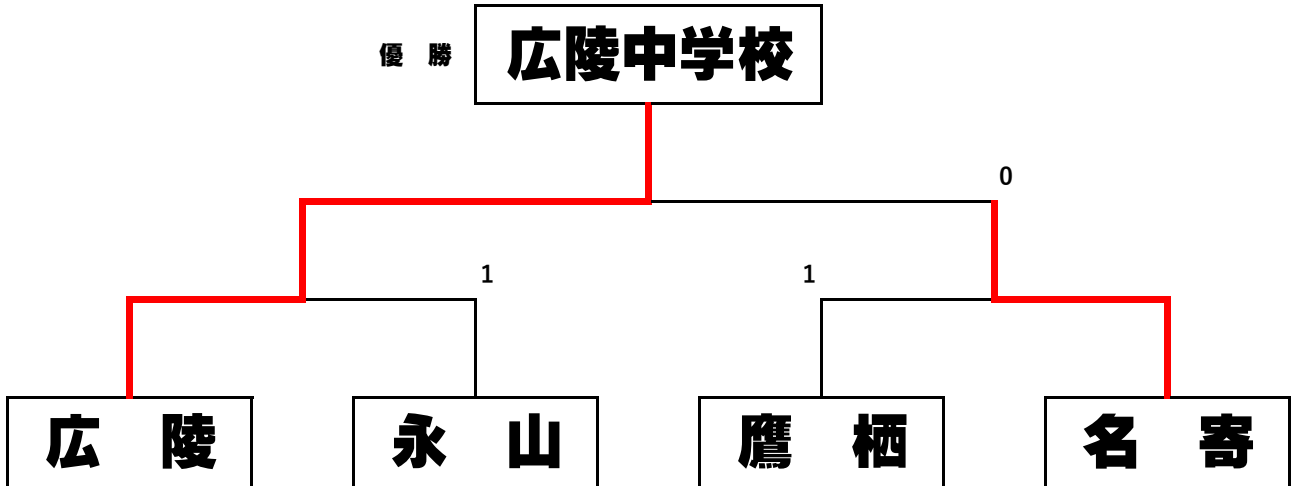

【男子・決勝トーナメント】