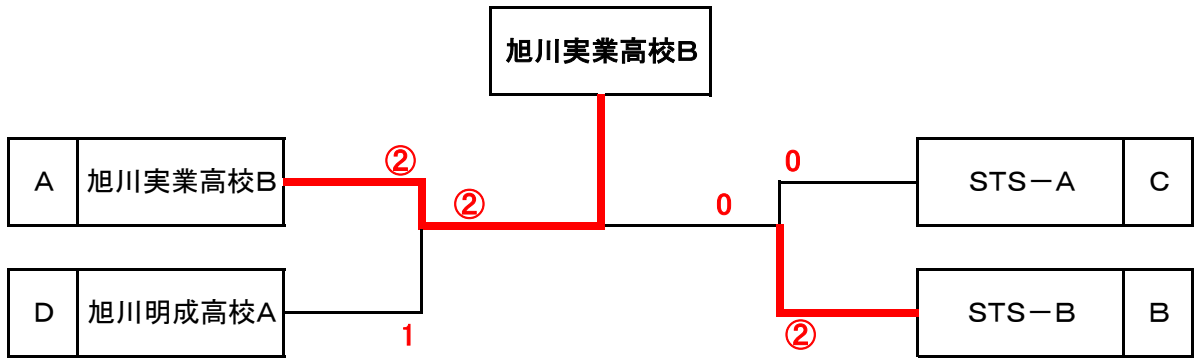

☆ 女子A級予選リーグ ☆

Aブロック		1	2	3	4	勝敗	順
1	大成クラブA		②	③	0	2-1	2
2	旭川明成高校C	1		1	0	0-3	4
3	旭川商業高校B	0	③		0	1-2	3
4	旭川実業高校B	③	③	③		3-0	1

Bブロック		1	2	3	4	勝敗	順
1	旭川商業高校A		③	③	1	2-1	2
2	旭川北高校	0		0	1	0-3	4
3	旭川明成高校B	0	③		0	1-2	3
4	STS-B	②	②	③		3-0	1

Cブロック		1	2	3	勝敗	順
1	STS-A		③	②	2-0	1
2	旭川商業高校C	0		0	0-2	3
3	旭川実業高校A	1	③		1-1	2

Dブロック		1	2	3	勝敗	順
1	ウィズ旭川		②	1	1-1	2
2	旭川教育大学	1		1	0-2	3
3	旭川明成高校A	②	②		2-0	1

☆ 女子A級決勝トーナメント ☆