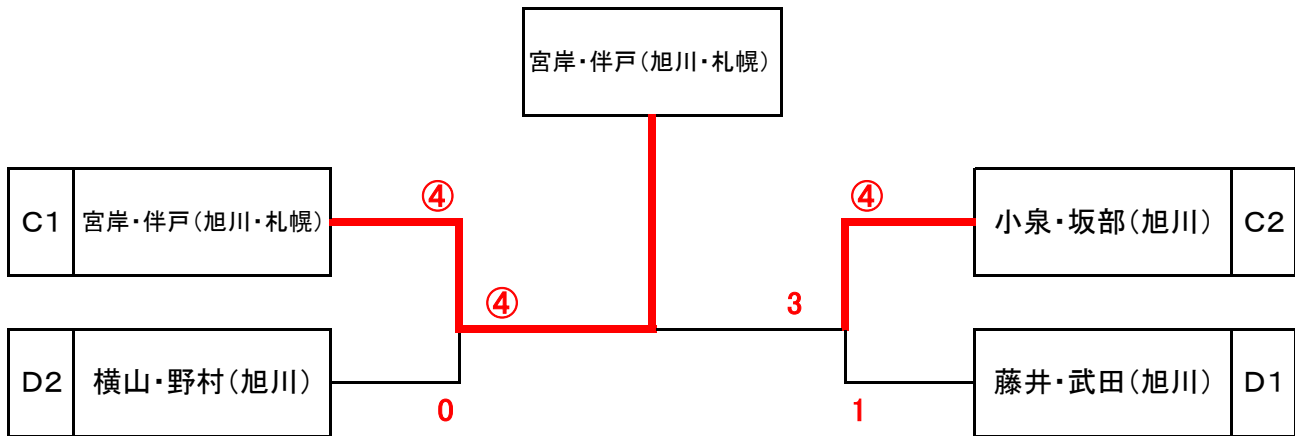

☆ シニア女子Ⅱ部予選リーグ ☆

※3位まで表彰

Cブロック		1	2	3	勝敗	順
1	宮岸・伴戸(旭川・札幌)		④	④	2-0	1
2	高橋・勝矢(旭川)	0		0	0-2	3
3	小泉・坂部(旭川)	3	④		1-1	2

Dブロック		1	2	3	勝敗	順
1	横山・野村(旭川)		1	④	1-1	2
2	藤井・武田(旭川)	④		④	2-0	1
3	平田・原(旭川)	2	1		0-2	3

☆ シニア女子Ⅱ部決勝トーナメント ☆

優勝	宮岸・伴戸(旭川・札幌)
準優勝	小泉・坂部(旭川)
3位	横山・野村(旭川)
3位	藤井・武田(旭川)

☆ シニア女子Ⅲ部決勝リーグ ☆

※2位まで表彰

Eブロック		1	2	3	4	勝敗	順
1	河島・相澤(旭川)		④	④	④	3-0	1
2	上村・安達(旭川)	2		0	1	0-3	4
3	天羽・澤井(旭川)	0	④		1	1-2	3
4	田原・太田(苫小牧・札幌)	3	④	④		2-1	2

優勝	河島・相澤(旭川)
準優勝	田原・太田(苫小牧・札幌)