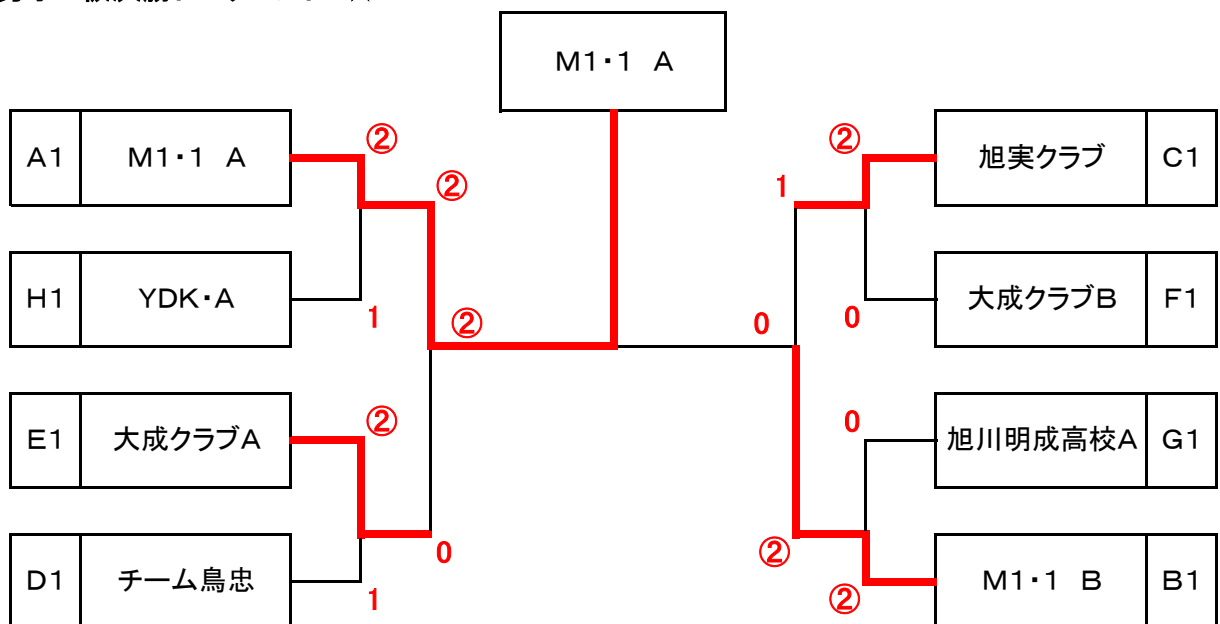

令和元年度イトースポーツ杯春季加盟団体戦男子結果

☆ 男子A級予選リーグ ☆

Aブロック		1	2	3	4	勝敗	順
1	M1・1 A		③	③	③	3-0	1
2	旭川農業高校B	0		1	1	0-3	4
3	旭川商業高校B	0	②		0	1-2	3
4	YDK・B	0	②	③		2-1	2

Bブロック		1	2	3	4	勝敗	順
1	M1・1 B		③	③	③	3-0	1
2	永山中学校A	0		③	1	1-2	3
3	旭川西高校C	0	0		0	0-3	4
4	旭川農業高校A	0	②	③		2-1	2

Cブロック		1	2	3	勝敗	順
1	旭川教育大学A		③	1	1-1	2
2	旭川明成高校C	0		0	0-2	3
3	旭実クラブ	②	③		2-0	1

Dブロック		1	2	3	勝敗	順
1	旭川工業高校A		③	0	1-1	2
2	旭川実業高校B	0		0	0-2	3
3	チーム鳥忠	③	③		2-0	1

Eブロック		1	2	3	勝敗	順
1	大成クラブA		③	③	2-0	1
2	旭川工業高校B	0		②	1-1	2
3	旭川教育大学B	0	1		0-2	3

Fブロック		1	2	3	勝敗	順
1	旭川実業高校A		②	1	1-1	2
2	旭川西高校B	1		0	0-2	3
3	大成クラブB	②	③		2-0	1

Gブロック		1	2	3	勝敗	順
1	旭川明成高校A		②	②	2-0	1
2	旭川工業高校C	1		1	0-2	3
3	旭川西高校A	1	②		1-1	2

Hブロック		1	2	3	勝敗	順
1	YDK・A		②	②	2-0	1
2	旭川明成高校B	1		②	1-1	2
3	旭川商業高校A	1	1		0-2	3

☆ 男子A級決勝トーナメント ☆