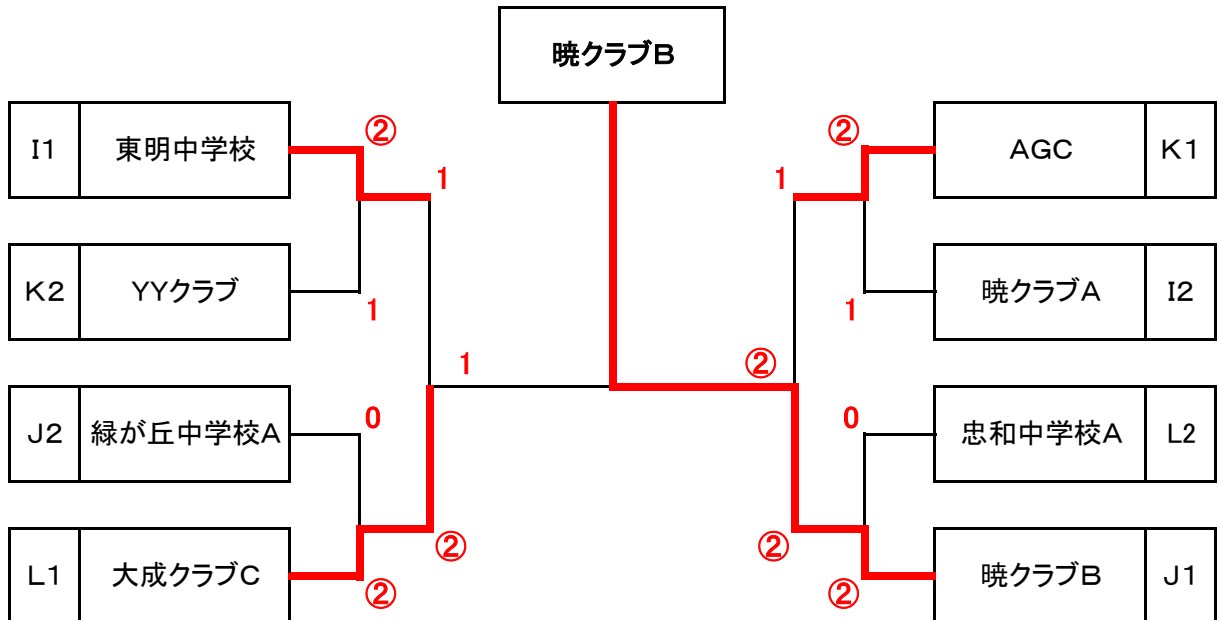

☆ 男子B級予選リーグ ☆

Iブロック		1	2	3	勝敗	順
1	暁クラブA		1	③	1-1	2
2	東明中学校	②		②	2-0	1
3	緑が丘中学校B	0	1		0-2	3

Jブロック		1	2	3	勝敗	順
1	暁クラブB		③	②	2-0	1
2	忠和中学校B	0		0	0-2	3
3	緑が丘中学校A	1	③		1-1	2

Kブロック		1	2	3	勝敗	順
1	YYクラブ		1	②	1-1	2
2	AGC	②		③	2-0	1
3	永山中学校C	1	0		0-2	3

Lブロック		1	2	3	勝敗	順
1	忠和中学校A		0	②	1-1	2
2	大成クラブC	③		③	2-0	1
3	永山中学校B	1	0		0-2	3

☆ 男子B級決勝トーナメント ☆

☆ 男子C級決勝リーグ ☆

Mブロック		1	2	3	4	勝敗	順
1	当麻クラブ		1	②	②	2-1	1
2	暁クラブE	②		1	0	1-2	4
3	暁クラブD	1	②		②	2-1	2
4	暁クラブC	1	③	1		1-2	3