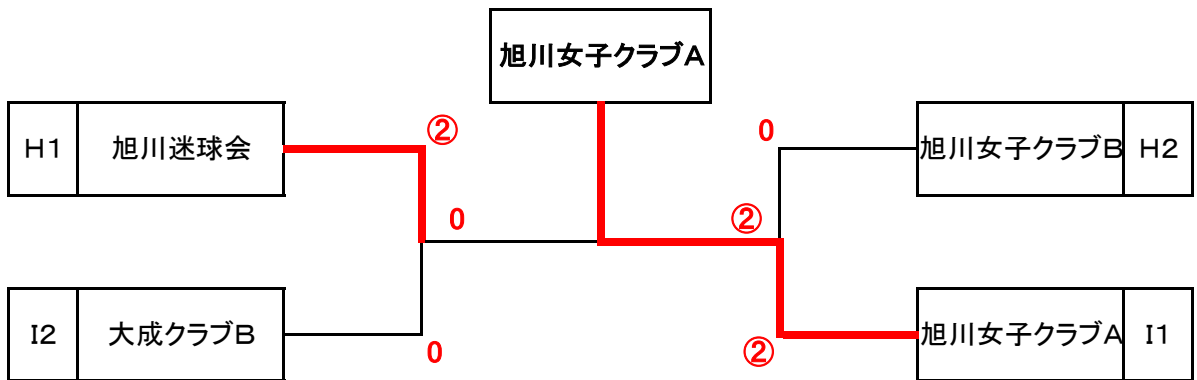

☆ 女子B級予選リーグ ☆

Hブロック	1	2	3	4	勝敗	順
1 旭川迷球会		③	③	③	3-0	1
2 当麻クラブ	0		②	0	1-2	3
3 北門中学校B	0	1		0	0-3	4
4 旭川女子クラブB	0	③	③		2-1	2

Iブロック	1	2	3	勝敗	順
1 大成クラブB		②	0	1-1	2
2 北門中学校A	1		0	0-2	3
3 旭川女子クラブA	③	③		2-0	1

☆ 女子B級決勝トーナメント ☆