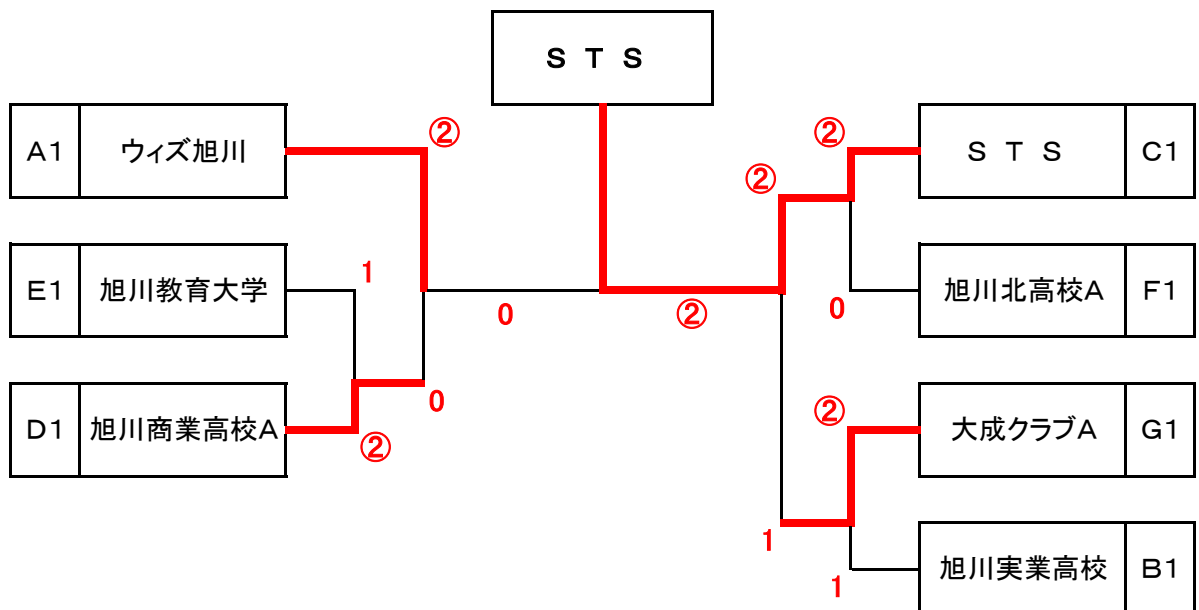

令和元年度イトスポーツ杯春季加盟団体戦女子結果

☆ 女子A級予選リーグ ☆

Aブロック		1	2	3	勝敗	順
1	ウィズ旭川		③	②	2-0	1
2	旭川商業高校C	0		1	0-2	3
3	旭川明成高校B	1	②		1-1	2

Bブロック		1	2	3	勝敗	順
1	旭川実業高校		③	③	2-0	1
2	旭川農業高校B	0		1	0-2	3
3	旭川西高校A	0	②		1-1	2

Cブロック		1	2	3	勝敗	順
1	S T S		③	②	2-0	1
2	旭川明成高校C	0		1	0-2	3
3	旭川東高校A	1	②		1-1	2

Dブロック		1	2	3	勝敗	順
1	旭川商業高校A		③	③	2-0	1
2	旭川北高校C	0		1	0-2	3
3	旭川東高校B	0	②		1-1	2

Eブロック		1	2	3	勝敗	順
1	旭川教育大学		②	②	2-0	1
2	旭川西高校C	1		0	0-2	3
3	旭川北高校B	1	③		1-1	2

Fブロック		1	2	3	勝敗	順
1	旭川北高校A		②	③	2-0	1
2	旭川西高校B	1		②	1-1	2
3	旭川農業高校A	0	1		0-2	3

Gブロック		1	2	3	勝敗	順
1	大成クラブA		③	②	2-0	1
2	旭川商業高校B	0		1	0-2	3
3	旭川明成高校A	1	②		1-1	2

☆ 女子A級決勝トーナメント ☆