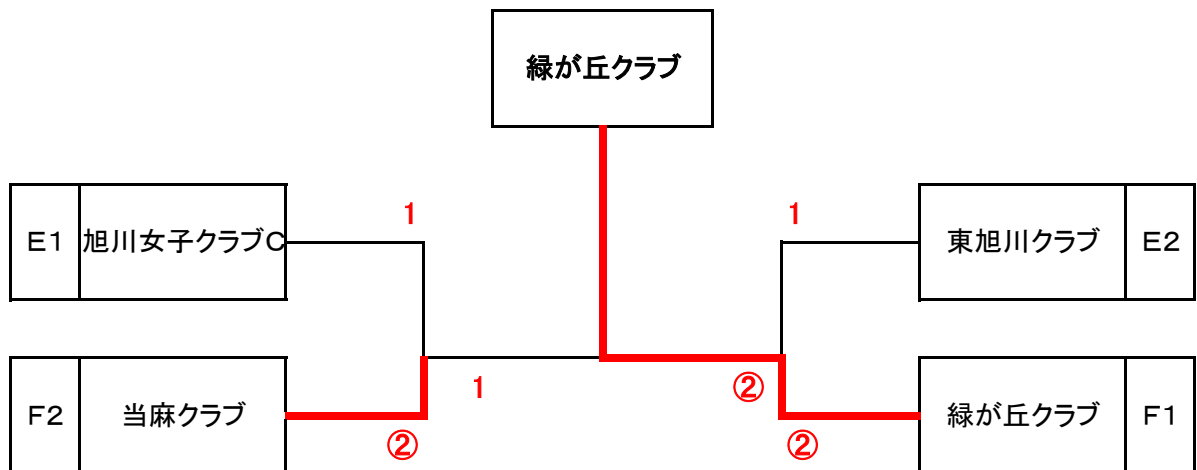

☆ 女子B級決勝リーグ ☆

Dブロック	1	2	3	勝敗	順
1 旭川女子クラブB		②	②	2-0	1
2 旭川迷球会	1		②	1-1	2
3 大成クラブB	1	1		0-2	3

優 勝 旭川女子クラブB

☆ 女子C級予選リーグ ☆

Eブロック	1	2	3	勝敗	順
1 東旭川クラブ		②	1	1-1	2
2 和寒ソフトテニス協会	1		1	0-2	3
3 旭川女子クラブC	②	②		2-0	1

Fブロック	1	2	3	勝敗	順
1 当麻クラブ		③	1	1-1	2
2 GOGOクラブ	0		0	0-2	3
3 緑が丘クラブ	②	③		2-0	1

☆ 女子C級決勝トーナメント ☆

優 勝	緑が丘クラブ
準優勝	当麻クラブ
3 位	東旭川クラブ
3 位	旭川女子クラブC