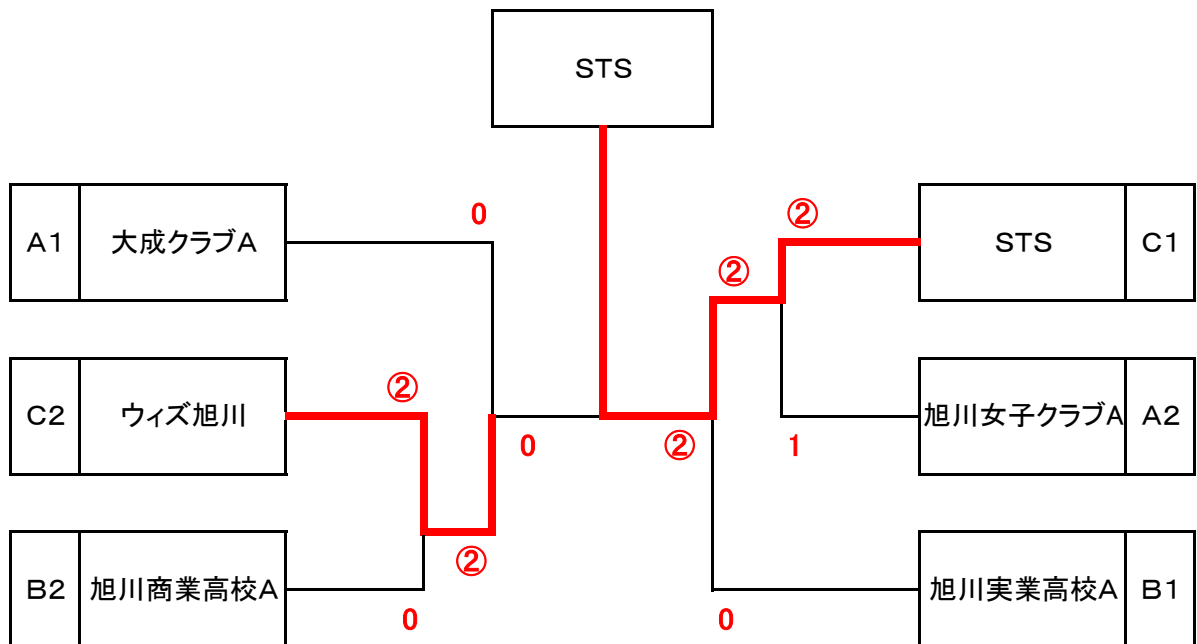

平成30年度秋季加盟団体対抗戦 女子結果

☆ 女子A級予選リーグ ☆

| Aブロック | | 1 | 2 | 3 | 勝敗 | 順 |
|-------|----------|---|---|---|-----|---|
| 1 | 大成クラブA | | ③ | ③ | 2-0 | 1 |
| 2 | 旭川商業高校B | 0 | | 1 | 0-2 | 3 |
| 3 | 旭川女子クラブA | 0 | ② | | 1-1 | 2 |

| Bブロック | | 1 | 2 | 3 | 勝敗 | 順 |
|-------|---------|---|---|---|-----|---|
| 1 | 旭川実業高校A | | ③ | ③ | 2-0 | 1 |
| 2 | 旭川医科大学 | 0 | | 0 | 0-2 | 3 |
| 3 | 旭川商業高校A | 0 | ③ | | 1-1 | 2 |

| Cブロック | | 1 | 2 | 3 | 勝敗 | 順 | 得 | 失 | 差 |
|-------|---------|---|---|---|-----|---|----|----|----|
| 1 | STS | | 1 | ② | 1-1 | 1 | 18 | 15 | 3 |
| 2 | 旭川実業高校B | ② | | 1 | 1-1 | 3 | 15 | 18 | -3 |
| 3 | ウィズ旭川 | 1 | ② | | 1-1 | 2 | 16 | 16 | 0 |

☆ 女子A級決勝トーナメント ☆

| | |
|-----|---------|
| 優勝 | STS |
| 準優勝 | ウィズ旭川 |
| 3位 | 旭川実業高校A |
| 3位 | 大成クラブA |

☆ 女子B級決勝リーグ ☆

| Dブロック | 1 | 2 | 3 | 勝敗 | 順 |
|------------|---|---|---|-----|---|
| 1 旭川女子クラブB | | ② | ② | 2-0 | 1 |
| 2 旭川迷球会 | 1 | | ② | 1-1 | 2 |
| 3 大成クラブB | 1 | 1 | | 0-2 | 3 |