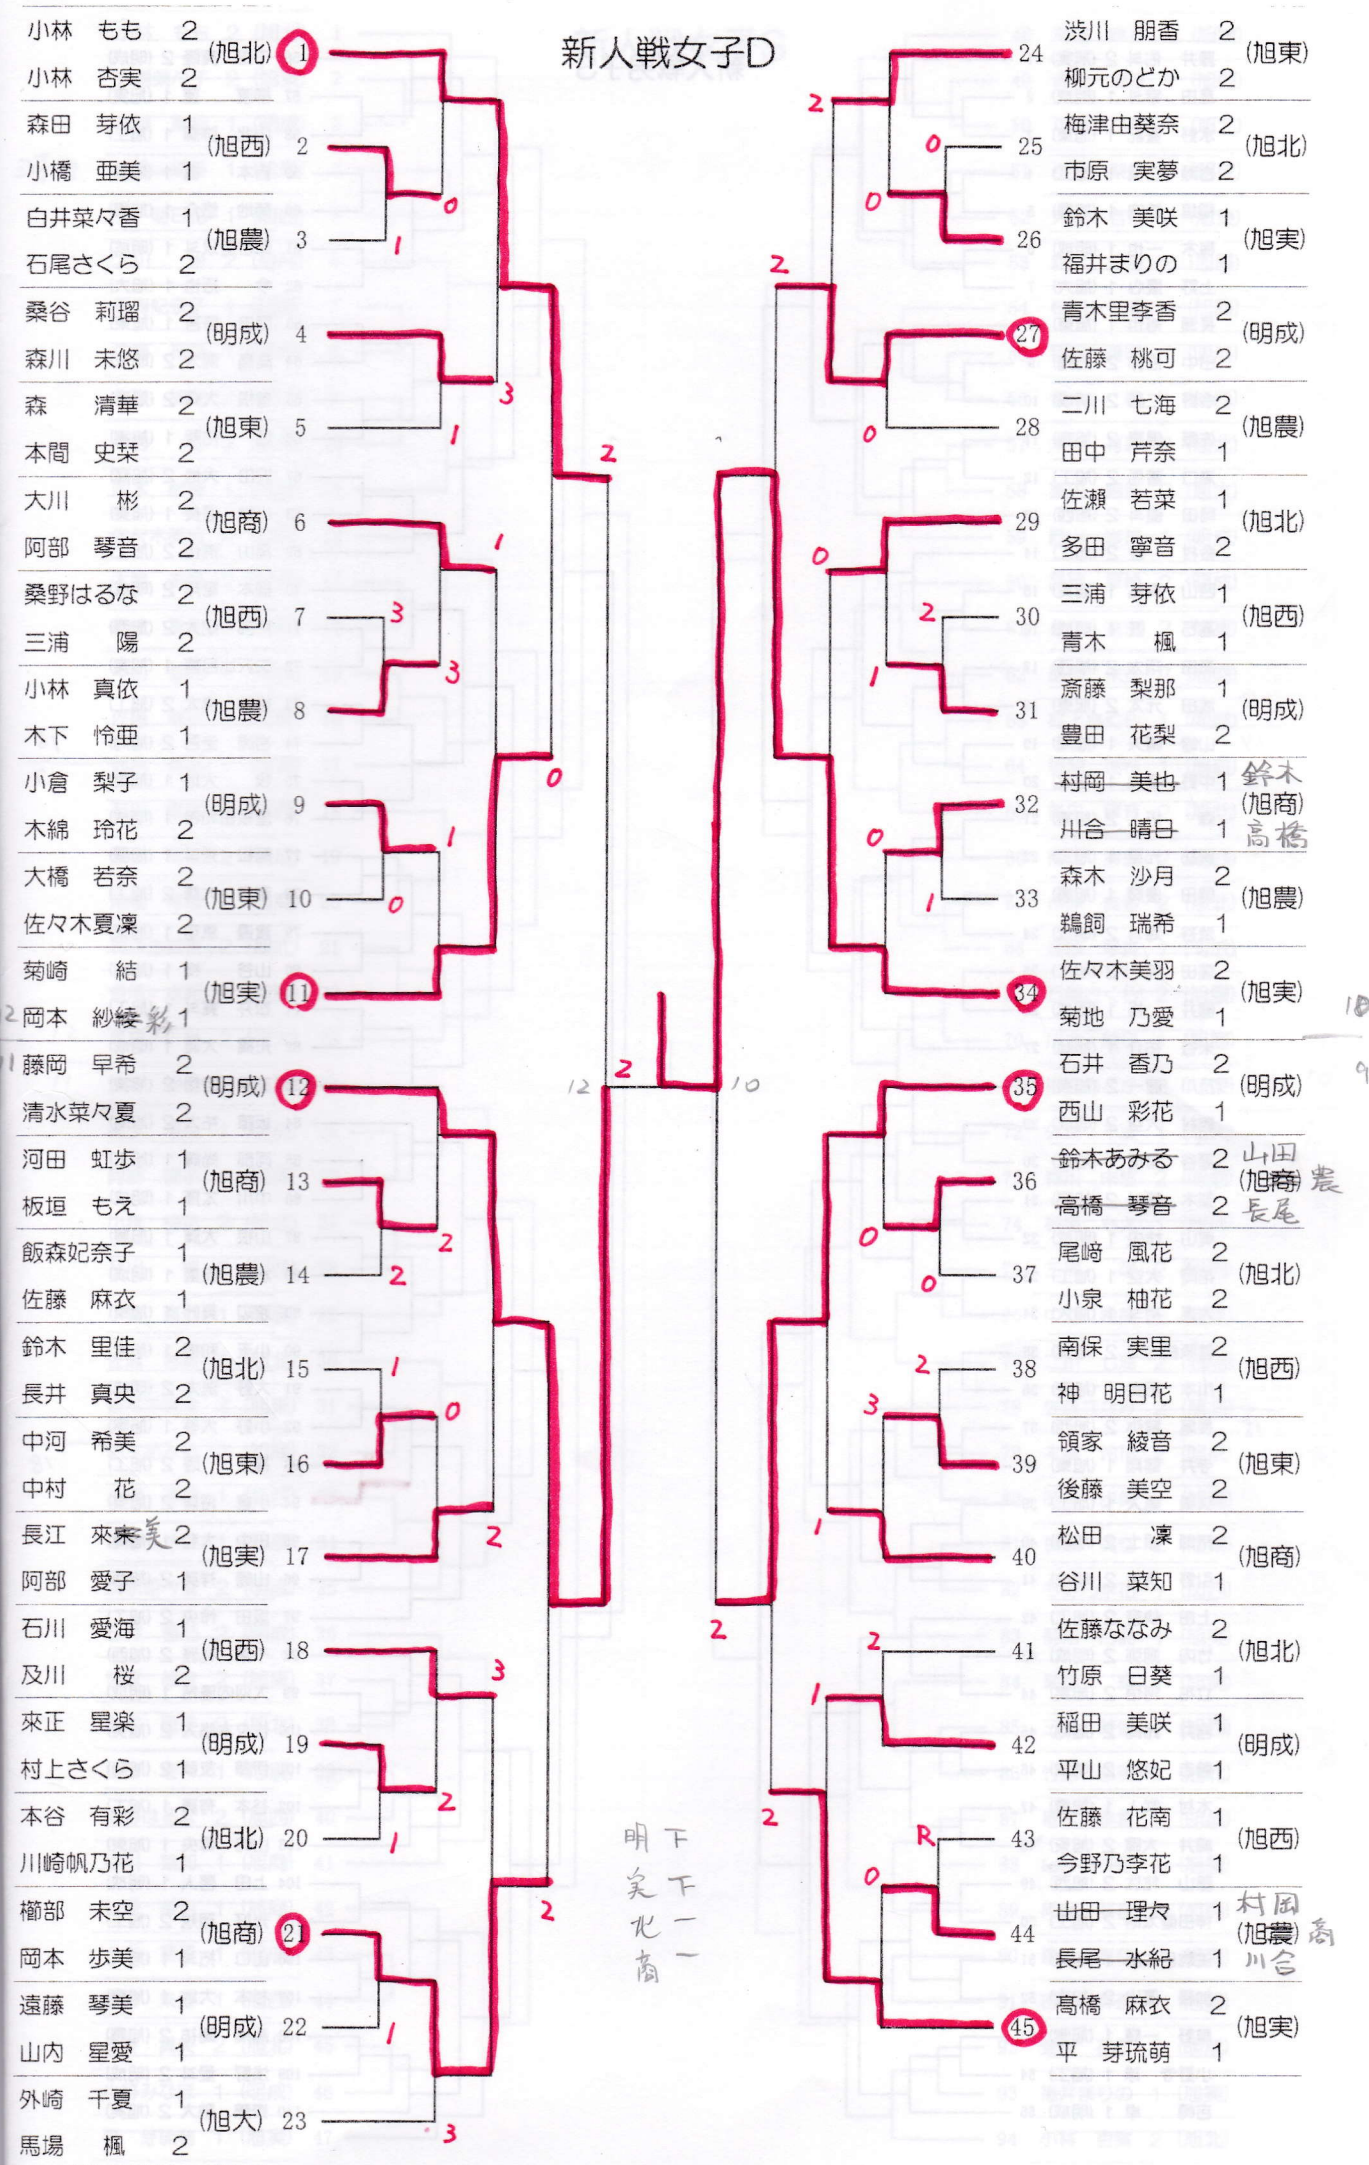

新人戦女子D

山下 美花

山田 長尾

村岡 高

10

9

- 小林 もも 2 (旭北) ①
- 小林 杏実 2
- 森田 芽依 1 (旭西) 2
- 小橋 亜美 1
- 白井菜々香 1 (旭農) 3
- 石尾さくら 2
- 桑谷 莉瑠 2 (明成) 4
- 森川 未悠 2
- 森 清華 2 (旭東) 5
- 本間 史菜 2
- 大川 彬 2 (旭商) 6
- 阿部 琴音 2
- 桑野はるな 2 (旭西) 7
- 三浦 陽 2
- 小林 真依 1 (旭農) 8
- 木下 怜亜 1
- 小倉 梨子 1 (明成) 9
- 木綿 玲花 2
- 大橋 若奈 2 (旭東) 10
- 佐々木夏凜 2
- 菊崎 結 1 (旭美) ⑪
- 岡本 紗綾 1
- 藤岡 早希 2 (明成) ⑫
- 清水菜々夏 2
- 河田 虹歩 1 (旭商) 13
- 板垣 もえ 1
- 飯森妃奈子 1 (旭農) 14
- 佐藤 麻衣 1
- 鈴木 里佳 2 (旭北) 15
- 長井 真央 2
- 中河 希美 2 (旭東) 16
- 中村 花 2
- 長江 來来美 2 (旭美) 17
- 阿部 愛子 1
- 石川 愛海 1 (旭西) 18
- 及川 桜 2
- 來正 星楽 1 (明成) 19
- 村上さくら 1
- 本谷 有彩 2 (旭北) 20
- 川崎帆乃花 1
- 櫛部 未空 2 (旭商) ⑳
- 岡本 歩美 1
- 遠藤 琴美 1 (明成) 22
- 山内 星愛 1
- 外崎 千夏 1 (旭大) 23
- 馬場 楓 2

- 24 淡川 朋香 2 (旭東)
- 柳元のどか 2
- 25 梅津由葵奈 2 (旭北)
- 市原 実夢 2
- 26 鈴木 美咲 1 (旭美)
- 福井まりの 1
- 27 青木里季香 2 (明成)
- 佐藤 桃可 2
- 28 二川 七海 2 (旭農)
- 田中 芹奈 1
- 29 佐瀬 若菜 1 (旭北)
- 多田 寧音 2
- 30 三浦 芽依 1 (旭西)
- 青木 楓 1
- 31 斎藤 梨那 1 (明成)
- 豊田 花梨 2
- 32 村岡 美也 1 鈴木 (旭商)
- 川合 晴日 1 高橋
- 33 森木 沙月 2 (旭農)
- 鶴飼 瑞希 1
- 34 佐々木美羽 2 (旭美)
- 菊地 乃愛 1
- 35 石井 香乃 2 (明成)
- 西山 彩花 1
- 36 鈴木あみる 2 山田 (旭商) 長尾
- 高橋 琴音 2
- 37 尾崎 風花 2 (旭北)
- 小泉 柚花 2
- 38 南保 実里 2 (旭西)
- 神 明日花 1
- 39 領家 綾音 2 (旭東)
- 後藤 美空 2
- 40 松田 凜 2 (旭商)
- 谷川 菜知 1
- 41 佐藤ななみ 2 (旭北)
- 竹原 日葵 1
- 42 稲田 美咲 1 (明成)
- 平山 悠妃 1
- 43 佐藤 花南 1 (旭西)
- 今野乃李花 1
- 44 出田 理々 1 村岡 (旭農) 高
- 長尾 水紀 1 川合
- 45 高橋 麻衣 2 (旭美)
- 平 芽琉萌 1