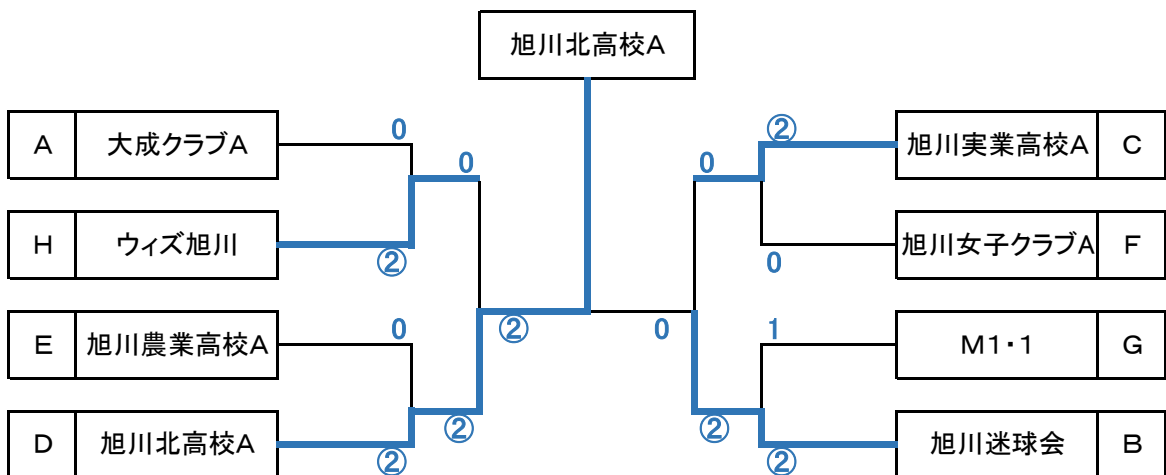

H30夏季加盟団体戦 女子団体戦結果表

☆ 女子A級予選リーグ ☆

Aブロック		1	2	3	4	勝敗	順
1	大成クラブA		③	③	②	3-0	1
2	旭川医科大学D	0		1	②	1-2	3
3	旭川商業高校C	0	②		②	2-1	2
4	旭川明成高校A	1	1	1		0-3	4

Bブロック		1	2	3	勝敗	順
1	旭川商業高校A		③	0	1-1	2
2	旭川医科大学C	0		②	1-1	3
3	旭川迷球会	③	1		1-1	1

Cブロック		1	2	3	勝敗	順
1	旭川実業高校A		③	1	1-1	1
2	旭川明成高校C	0		②	1-1	3
3	旭川西高校A	②	1		1-1	2

Dブロック		1	2	3	勝敗	順
1	旭川大学高校		③	1	1-1	2
2	旭川農業高校B	0		1	0-2	3
3	旭川北高校A	②	②		2-0	1

Eブロック		1	2	3	勝敗	順
1	S T S		②	1	1-1	2
2	旭川北高校B	1		1	0-2	3
3	旭川農業高校A	②	②		2-0	1

Fブロック		1	2	3	勝敗	順
1	旭川女子クラブA		③	③	2-0	1
2	旭川医科大学B	0		1	0-2	3
3	旭川明成高校B	0	②		1-1	2

Gブロック		1	2	3	勝敗	順
1	M1・1		②	②	2-0	1
2	旭川西高校B	1		1	0-2	3
3	旭川商業高校B	1	②		1-1	2

Hブロック		1	2	3	勝敗	順
1	ウィズ旭川		②	②	2-0	1
2	旭川医科大学A	1		③	1-1	2
3	旭川実業高校B	1	0		0-2	3

☆ 女子A級決勝トーナメント ☆

優勝	旭川北高校A
準優勝	旭川迷球会
3位	ウィズ旭川
3位	旭川実業高校A