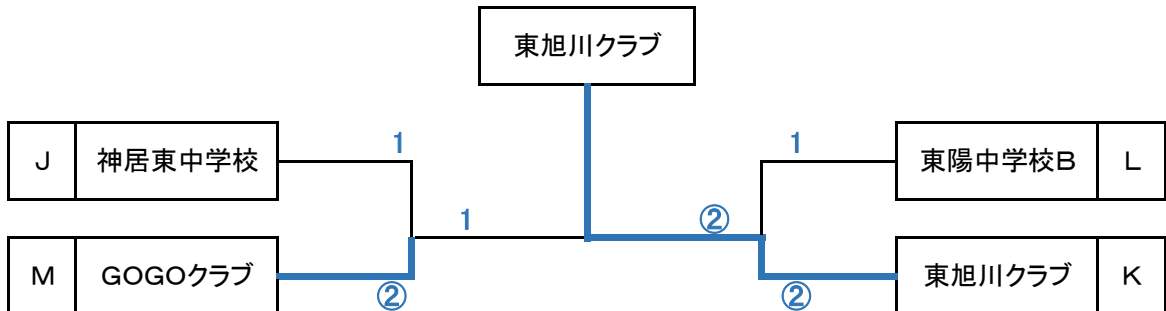

☆ 女子B級決勝リーグ ☆

Iブロック	1	2	3	4	勝敗	順
1 旭川女子クラブB		③	1	0	1-2	2 ○
2 緑が丘中学校B	0		②	1	1-2	4
3 緑が丘中学校A	②	1		1	1-2	3
4 大成クラブB	③	②	②		3-0	1 ○

優勝	大成クラブB
準優勝	旭川女子クラブB

☆ 女子C級予選リーグ ☆

Jブロック	1	2	3	4	勝敗	順
1 当麻クラブ		③	②	1	2-1	2
2 北星中学校C	0		R	R	0-3	4
3 東陽中学校C	1	③		0	1-2	3
4 神居東中学校	②	③	③		3-0	1

Kブロック	1	2	3	4	勝敗	順
1 旭川女子クラブC		②	1	②	2-1	3
2 北星中学校B	1		R	R	0-3	4
3 付属旭川中学校	②	③		1	2-1	2
4 東旭川クラブ	1	③	②		2-1	1

Lブロック	1	2	3	勝敗	順
1 北星中学校A		1	R	0-2	3
2 東陽中学校B	②		②	2-0	1
3 緑が丘クラブ	③	1		1-1	2

Mブロック	1	2	3	勝敗	順
1 東陽中学校A		④	0	1-1	
2 和寒ソフトテニス協会	R		R	0-2	
3 GOGOクラブ	③	④		2-0	

☆ 女子C級決勝トーナメント ☆

優勝	東旭川クラブ
準優勝	GOGOクラブ
3 位	東陽中学校B
3 位	神居東中学校