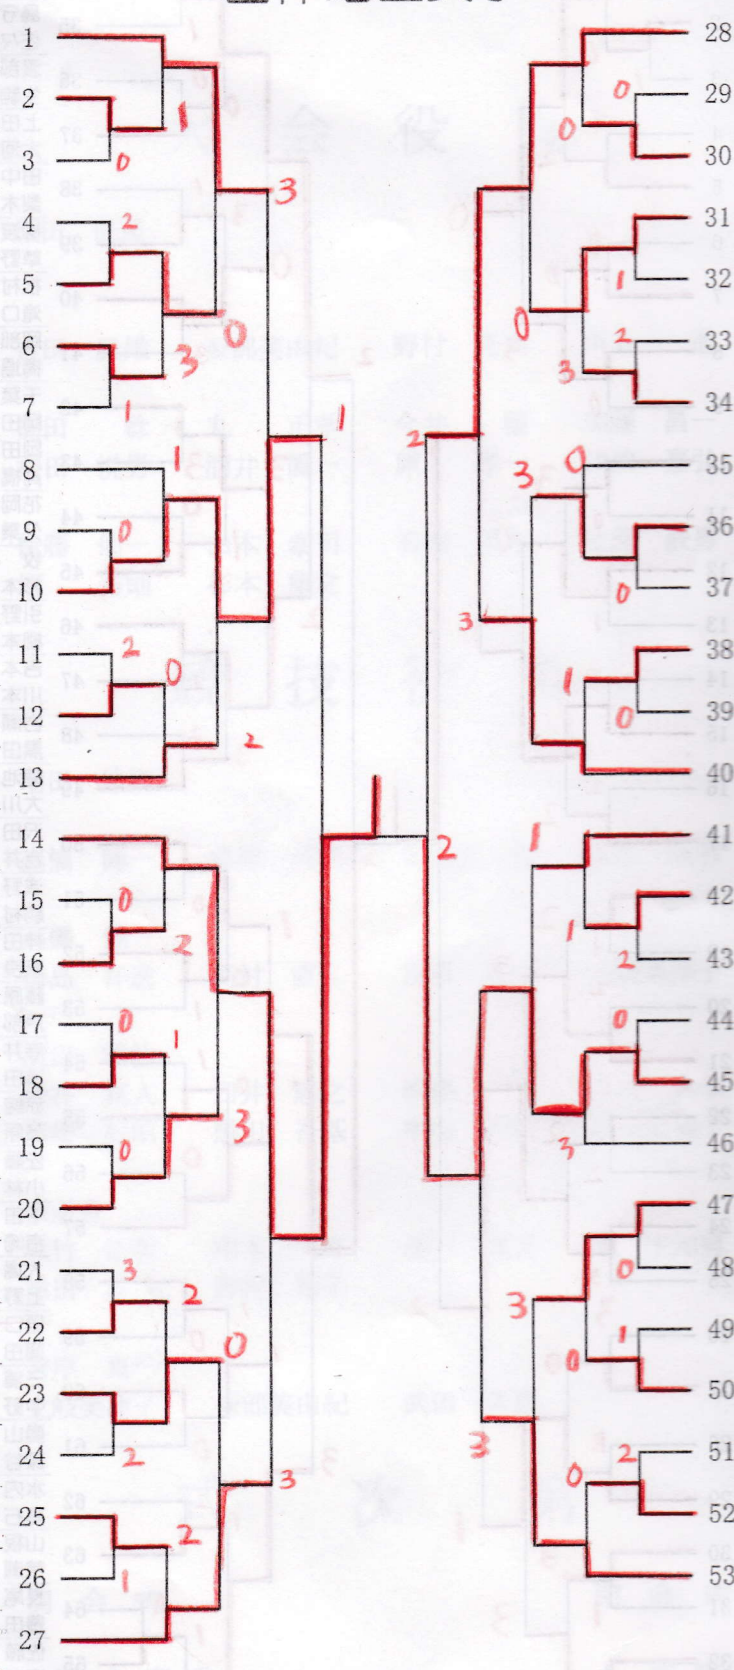

国体地区女子

藤岡	早希	2	(明成)
清水	菜々夏	2	
菊崎	結	1	(旭実)
阿部	愛子	1	
南條	仁咲	3	(旭商)
山井	菜月	3	
森	清華	2	(旭東)
本間	史葉	2	
桑野	はるな	2	(旭西)
三浦	陽	2	
本谷	有彩	2	(旭北)
川崎	帆乃花	1	
木村	美花	2	(東川)
嶋村	愛梨	3	
二川	七海	2	(旭農)
田中	芹奈	1	
鈴木	里佳	2	(旭北)
長井	真央	2	
佐々木	梨絵	3	(旭実)
喜多	郁美	3	
吉田	朱里	1	(旭西)
小橋	亜未	1	
來正	星楽	1	(明成)
遠藤	琴美	1	
大川	彬	2	(旭商)
阿部	琴音	2	
小林	もも	2	(旭北)
小林	杏実	2	
山田	理々	1	(旭農)
長尾	水紀	1	
石川	愛海	1	(旭西)
青木	楓	1	
下山	結奈	3	(旭大)
一ツ柳	杏菜	3	
佐藤	桃可	2	(明成)
森川	未悠	2	
河田	虹歩	1	(旭商)
板垣	もえ	1	
中河	希美	2	(旭東)
中村	花	2	
石倉	花華佳	3	(旭工)
河合	千尋	2	
小倉	梨子	1	(明成)
木綿	玲花	2	
松田	凜	2	(旭商)
谷川	菜知	1	
小林	真依	1	(旭農)
木下	怜亜	1	
後藤	美空	2	(東大)
富田	彩音	2	
村上	さくら	1	(明成)
山内	星愛	1	
佐々木	美羽	2	(旭実)
岡本	紗彩	1	

28	淡川	朋香	2	(旭東)
	柳元	のどか	2	
29	小野	みなほ	1	(明実)
	福井	まりの	1	
30	森田	芽依	1	(旭西)
	佐藤	花南	1	
31	佐藤	ななみ	2	(旭北)
	竹原	日葵	1	
32	稲田	美咲	1	(明成)
	平山	悠妃	1	
33	鈴木	美咲	1	(旭実)
	倉本	まり菜	3	
34	村岡	美也	1	(旭商)
	川合	晴日	1	
35	倉内	結衣	2	(東川)
	川邊	優衣	2	
36	長江	來美	2	(旭実)
	平	芽瑠萌	1	
37	榎部	未空	2	(旭商)
	岡本	歩美	1	
38	飯森	妃奈子	1	(旭農)
	佐藤	麻衣	1	
39	尾崎	風花	2	(旭北)
	小泉	袖花	2	
40	石井	香乃	2	(明成)
	西山	彩花	1	
41	佐瀬	若菜	1	(旭北)
	多田	寧音	2	
42	斎藤	梨那	1	(明成)
	豊田	花梨	2	
43	鎮家	綾音	2	(旭東)
	大橋	若奈	2	
44	森木	沙月	2	(旭農)
	鶴飼	瑞希	1	
45	榊本	百花	3	(旭商)
	中島	莉佐	3	
46	南保	実里	2	(旭西)
	及川	桜	2	
47	青木	里李香	2	(明成)
	桑谷	莉瑠	2	
48	大橋	菜々子	1	(旭東)
	佐々木	夏凜	2	
49	三浦	芽依	1	(旭西)
	神	明日花	1	
50	鈴木	あみる	2	(旭商)
	高橋	琴音	2	
51	梅津	由葵奈	2	(旭北)
	市原	実夢	2	
52	白井	菜々香	1	(旭農)
	石尾	さくら	2	
53	森谷	優花	3	(旭実)
	菊地	乃愛	1	

木村沙綾

今野乃李花

桑野・三浦 旭西 5
 ①1~13
 大川・阿部 旭商 13
 中河・中村 旭東 20
 ②14~27
 松田・谷川 旭商 23

31 佐藤・竹原 旭北
 36 長江・平 旭実
 41 佐瀬・多田 旭北
 47 青木・桑谷 明成