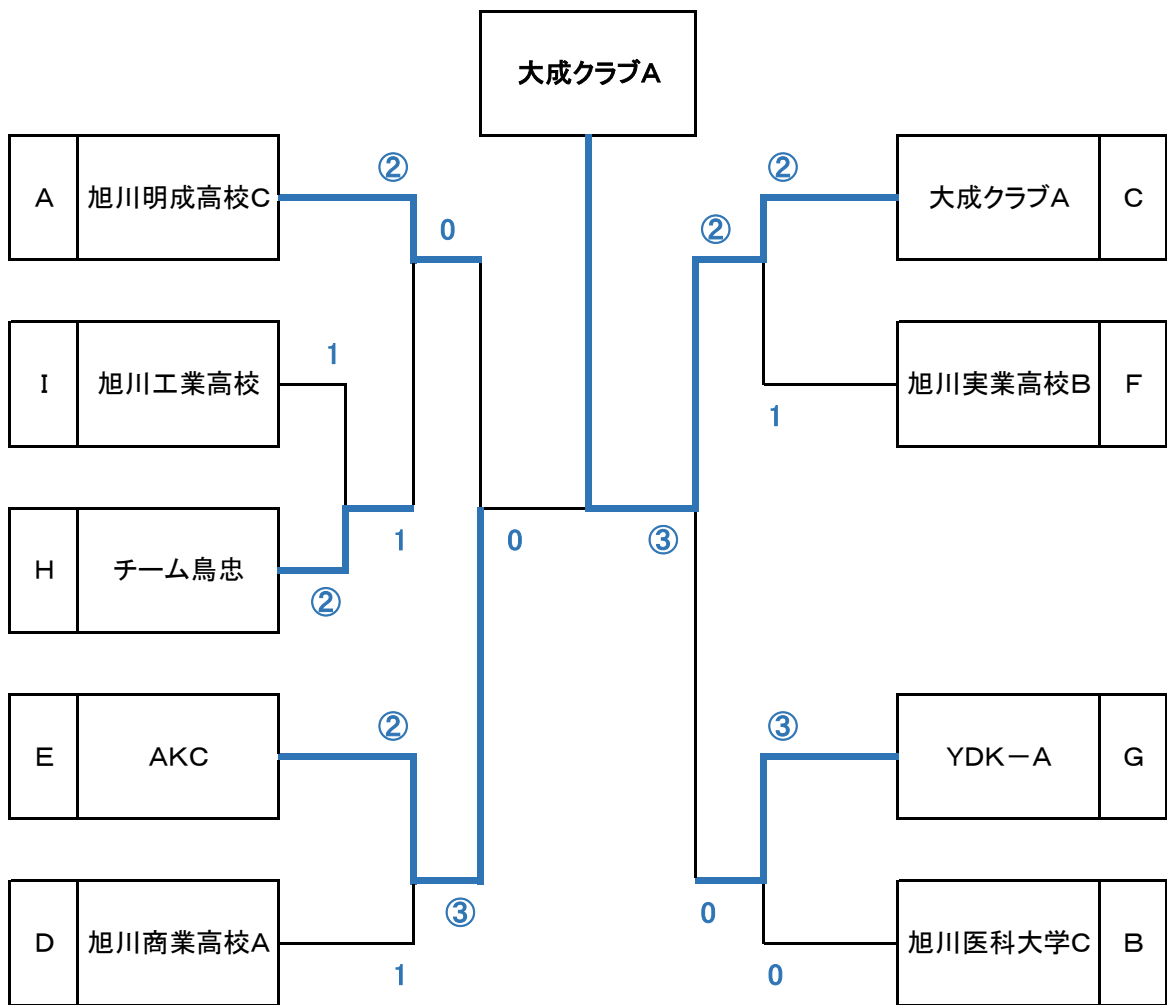

☆ 男子A級決勝トーナメント ☆

優勝	大成クラブA
準優勝	AKC
3位	YDK-A
3位	旭川明成高校C