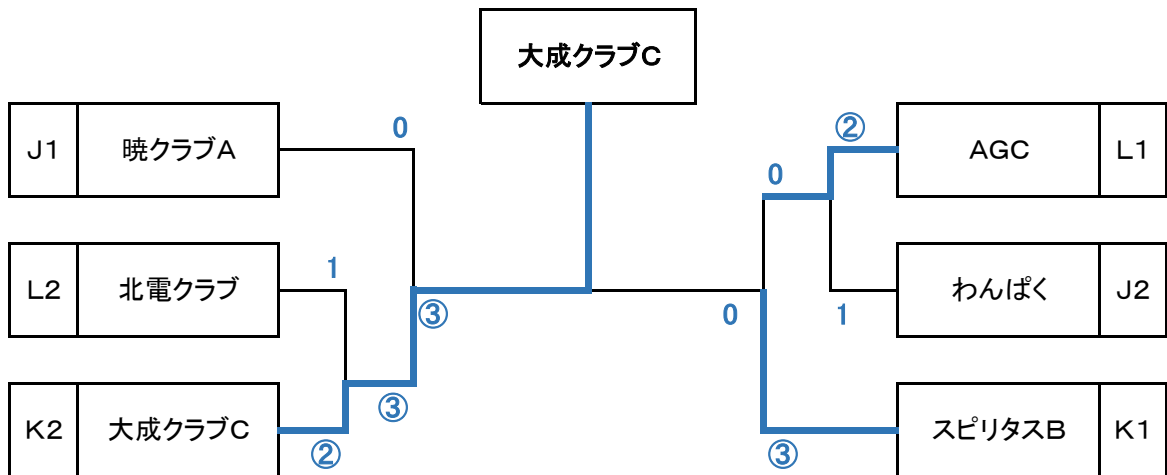

Iブロック		1	2	3	勝敗	順
1	旭川教育大学		②	0	1-1	2
2	わんぱく	1		1	0-2	3
3	旭川工業高校	③	②		2-0	1

☆ 男子A級決勝トーナメント ☆

優勝	大成クラブA
準優勝	AKC
3位	YDK-A
3位	旭川明成高校C

☆ 男子B級予選リーグ ☆

Jブロック	1	2	3	4	勝敗	順
1 暁クラブA		③	②	1	2-1	1
2 忠和中学校B	0		②	②	2-1	3
3 スピリタスA	1	1		0	0-3	4
4 わんぱく	②	1	③		2-1	2

Kブロック	1	2	3	4	勝敗	順
1 暁クラブB		③	③	1	2-1	3
2 スピリタスB	0		③	③	2-1	1
3 ARCアップルズ	R	R		0	0-3	4
4 大成クラブC	②	0	③		2-1	2

Lブロック	1	2	3	勝敗	順
1 AGC		③	②	2-0	1
2 忠和中学校A	0		1	0-2	3
3 北電クラブ	1	②		1-1	2

☆ 男子B級決勝トーナメント ☆

優勝	大成クラブC
準優勝	スピリタスB
3位	暁クラブA
3位	AGC