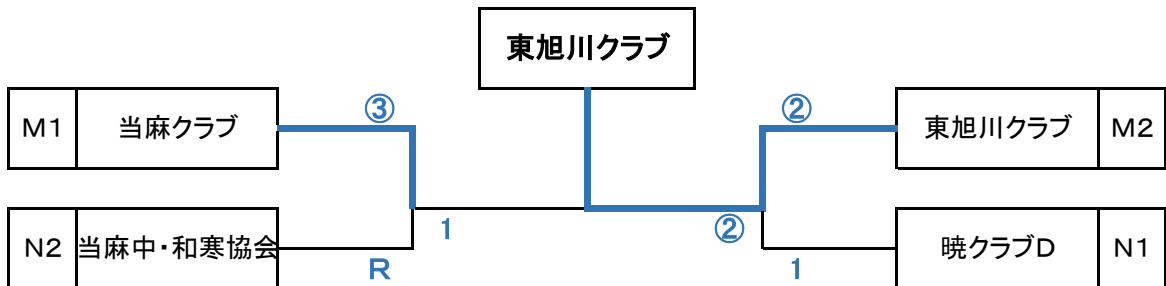

☆ 男子C級予選リーグ ☆

Mブロック	1	2	3	勝敗	順
1 暁クラブC		②	0	1-1	3
2 東旭川クラブ	1		②	1-1	2
3 当麻クラブ	③	1		1-1	1

Nブロック	1	2	3	勝敗	順
1 暁クラブD		0	③	1-1	1
2 当麻中・和寒協会	③		R	R	2
3 暁クラブE	R	R		R	3

☆ 男子C級決勝トーナメント ☆

優勝	東旭川クラブ
準優勝	当麻クラブ
3位	暁クラブD
3位	—