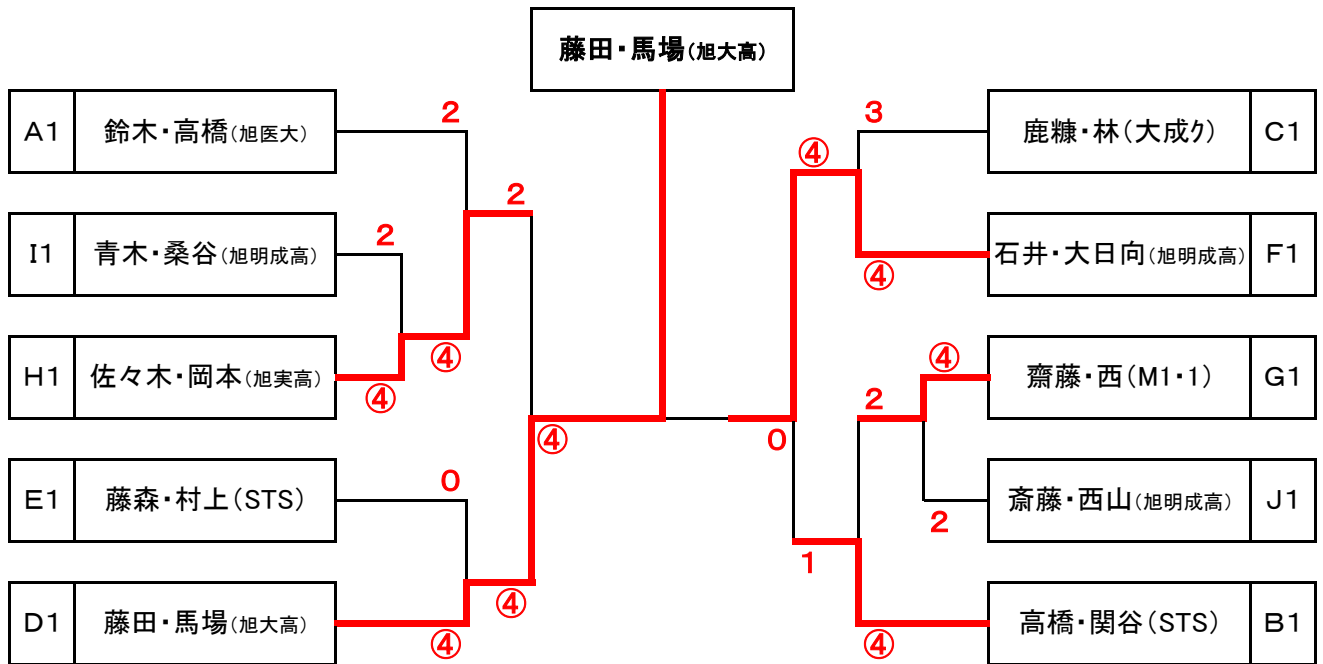

☆ 女子A級決勝トーナメント ☆

優勝	藤田・馬場 (旭大高)
準優勝	石井・大日向 (旭明成高)
3位	佐々木・岡本 (旭実高)
3位	高橋・関谷 (STS)

☆ 女子B級決勝リーグ ☆

Kブロック		1	2	3	4	5	勝敗	順	
1	高橋・勝矢 (女子クラブ)		④	1	④	1	2-2	4	-1
2	藤井・藤井 (東光中)	1		④	④	④	3-1	1	
3	更科・小林 (東旭川クラブ)	④	2		1	1	1-3	5	
4	米山・香川 (緑が丘・東旭川)	2	1	④		④	2-2	2	+2
5	高買・稲場 (女子クラブ)	④	3	④	0		2-2	3	-1

優勝	藤井・藤井 (東光中)
準優勝	米山・香川 (緑が丘・東旭川)
3位	高買・稲場 (女子クラブ)