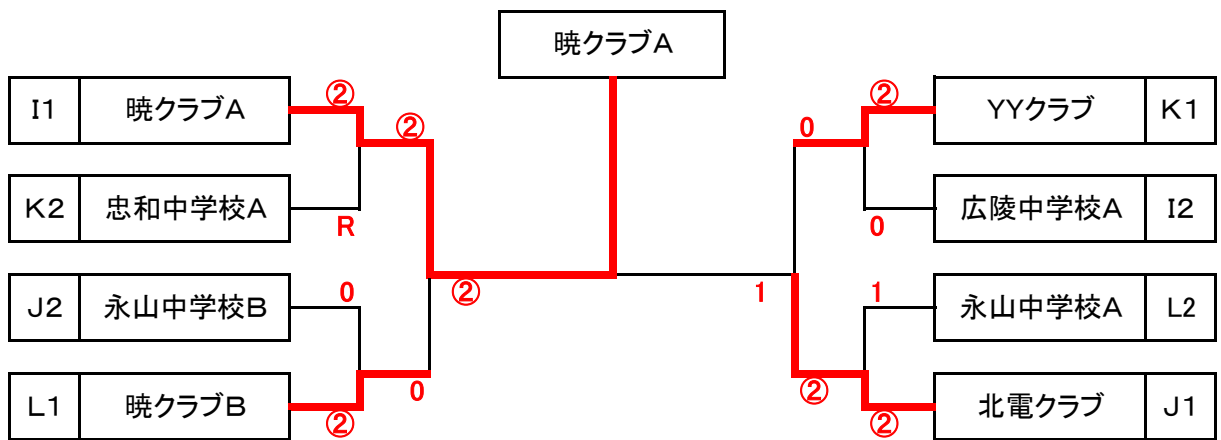

☆ 男子B級予選リーグ ☆

Iブロック		1	2	3	勝敗	順
1	暁クラブA		②	②	2-0	1
2	永山中学校C	1		1	0-2	3
3	広陵中学校A	1	②		1-1	2

Jブロック		1	2	3	勝敗	順
1	A G C		1	0	0-2	3
2	永山中学校B	②		0	1-1	2
3	北電クラブ	③	③		2-0	1

Kブロック		1	2	3	勝敗	順
1	緑ヶ丘中学校A		0	0	0-2	3
2	忠和中学校A	③		0	1-1	2
3	YYクラブ	③	③		2-0	1

Lブロック		1	2	3	勝敗	順
1	暁クラブB		③	③	2-0	1
2	忠和中学校B	0		0	0-2	3
3	永山中学校A	0	③		1-1	2

☆ 男子B級決勝トーナメント ☆