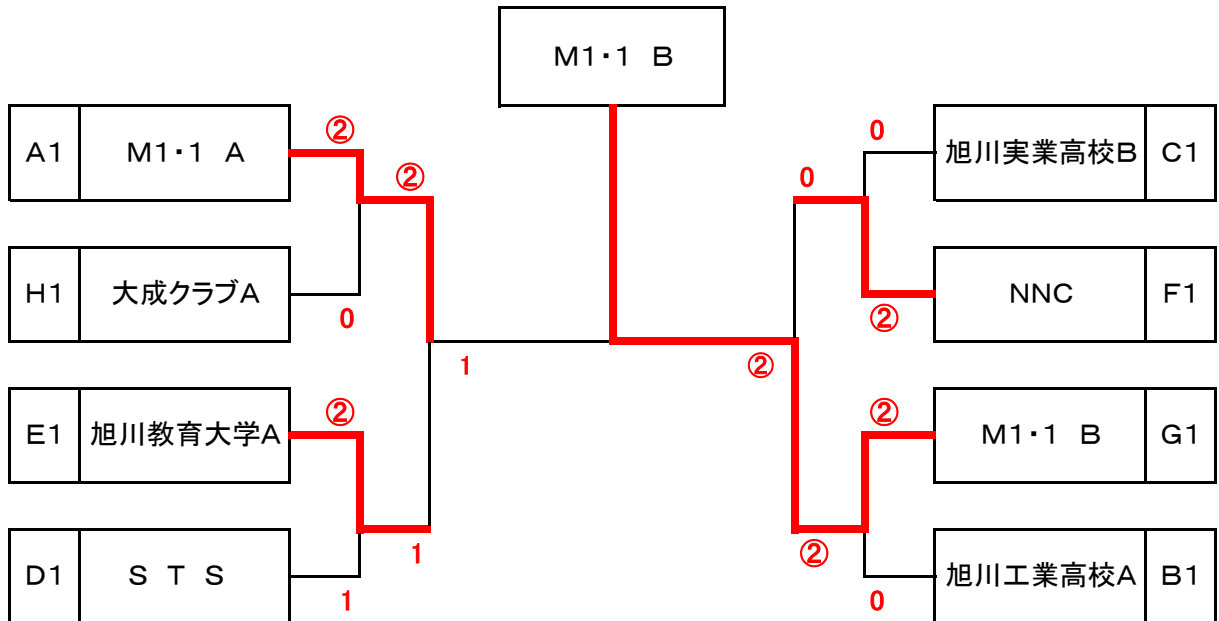

平成30年度イトースポーツ杯春季加盟団体戦 男子結果

☆ 男子A級予選リーグ ☆

Aブロック		1	2	3	4	勝敗	順
1	M1・1 A		②	③	③	3-0	1
2	旭川商業高校C	1		②	1	1-2	3
3	旭川東高校B	0	1		1	0-3	4
4	旭川工業高校C	0	②	②		2-1	2

Bブロック		1	2	3	4	勝敗	順
1	旭川工業高校A		②	②	③	3-0	1
2	旭川教育大学B	1		②	②	2-1	2
3	旭川実業高校C	1	1		②	1-2	3
4	旭川大学高校	0	1	1		0-3	4

Cブロック		1	2	3	勝敗	順
1	旭川西高校A		0	0	0-2	3
2	旭川東高校A	③		1	1-1	2
3	旭川実業高校B	③	②		2-0	1

Dブロック		1	2	3	勝敗	順
1	S T S		③	③	2-0	1
2	旭川西高校C	0		1	0-2	3
3	旭川農業高校A	0	②		1-1	2

Eブロック		1	2	3	勝敗	順
1	旭川実業高校A		②	1	1-1	2
2	大成クラブB	1		0	0-2	3
3	旭川教育大学A	②	③		2-0	1

Fブロック		1	2	3	勝敗	順
1	NNC		③	③	2-0	1
2	旭川農業高校B	0		1	0-2	3
3	旭川商業高校B	0	②		1-1	2

Gブロック		1	2	3	勝敗	順
1	YDK		③	0	1-1	2
2	旭川工業高校B	0		0	0-2	3
3	M1・1 B	③	③		2-0	1

Hブロック		1	2	3	勝敗	順
1	大成クラブA		③	②	2-0	1
2	旭川西高校B	0		0	0-2	3
3	旭川商業高校A	1	③		1-1	2

☆ 男子A級決勝トーナメント ☆