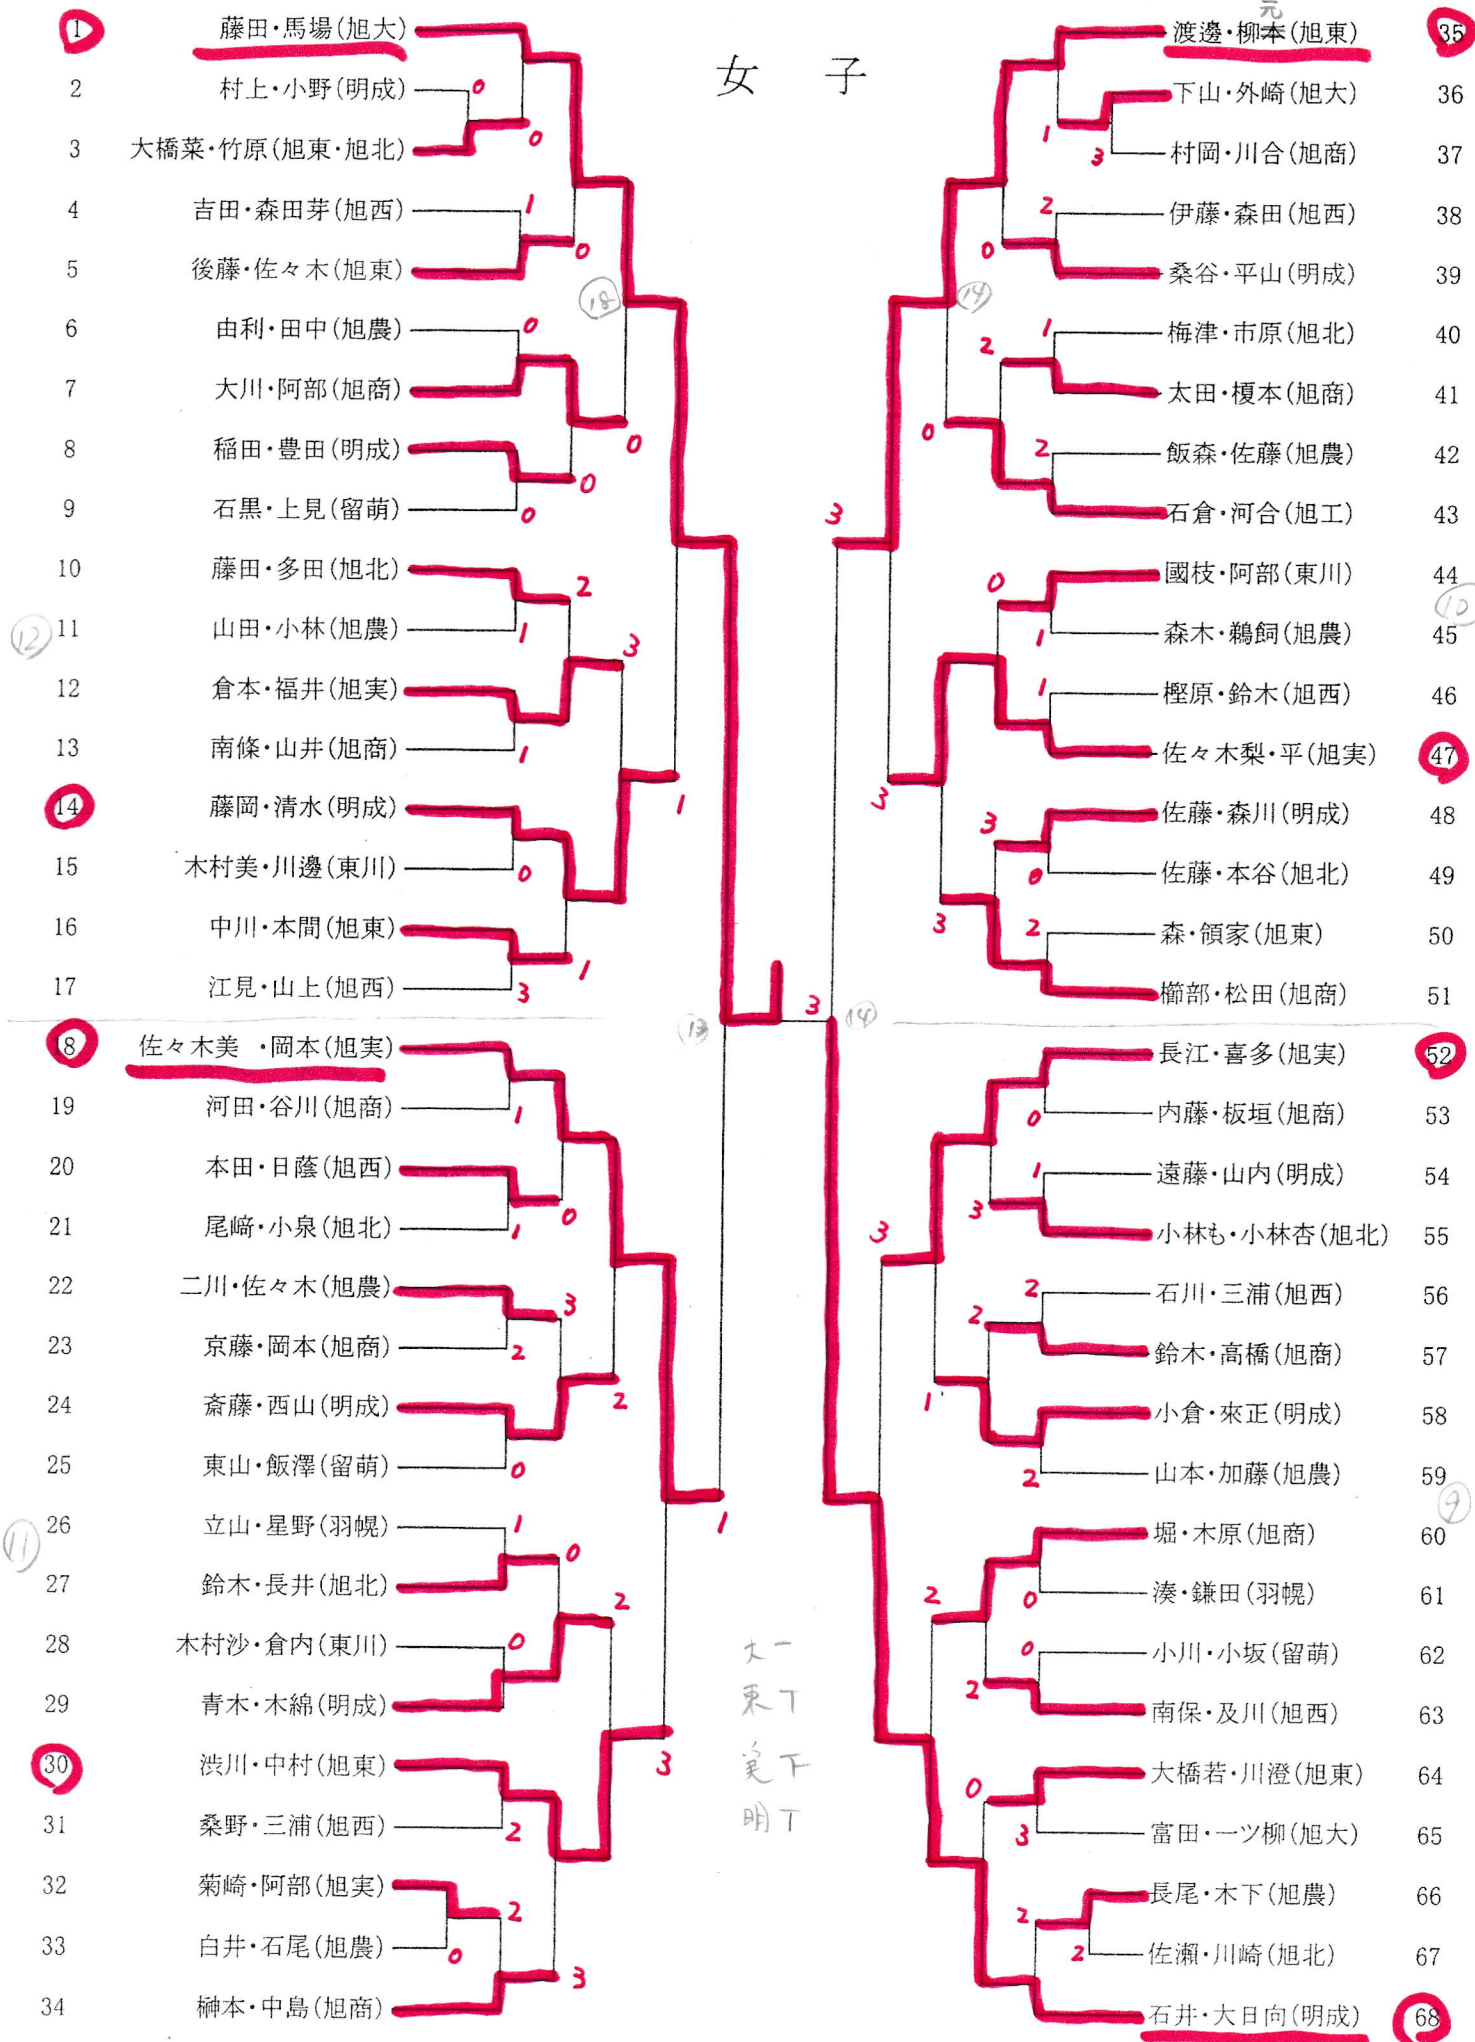

女子

藤田・馬場(旭大)

村上・小野(明成)

大橋菜・竹原(旭東・旭北)

吉田・森田芽(旭西)

後藤・佐々木(旭東)

由利・田中(旭農)

大川・阿部(旭商)